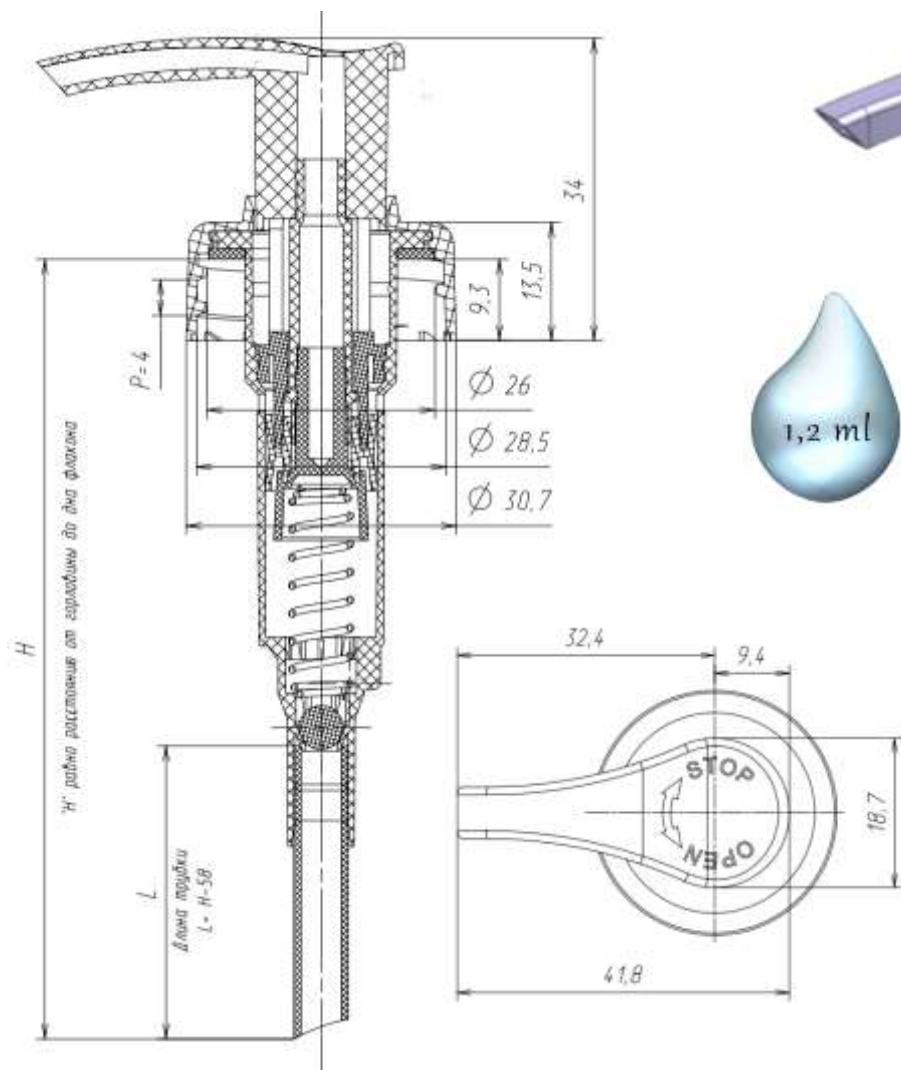

PD 303-Q1 28/410 с фиксатором

PD 303-W1 28/410

PD 303-Y1 28/410

Помповые дозаторы. Тип сопряжения с флаконом 28/410. Юбка ребристая.

PD 303-A1 28/410_ребристая (исполнение 1 – без фиксатора, исполнение 2 – с фиксатором)

PD 303-B1 28/410_ребристая

PD 303-C1 28/410_ребристая

PD 303-D1 28/410_ребристая

PD 303-H1 28/410_ребристая

PD 303-K1 28/410_ребристая с фиксатором

PD 303-M1 28/410_ребристая

PD 303-N1 28/410_ребристая

PD 303-Q1 28/410 с фиксатором_ребристая с фиксатором

PD 303-W1 28/410_ребристая

Помповые дозаторы. Тип сопряжения с флаконом 28/400. Юбка гладкая.

PD 303-A1 28/400

PD 303-B1 28/400

PD 303-C1 28/400

PD 303-D1 28/400

PD 303-H1 28/400

PD 303-M1 28/400

PD 303-W1 28/400

Помповые дозаторы. Тип сопряжения с флаконом 28/400. Юбка гладкая G.

PD 303-G1 28/400

Помповые дозаторы. Тип сопряжения с флаконом 28/400. Юбка гладкая D40.

PD 303-K1 28/400_D40

PD 303-P1 28/400_D40