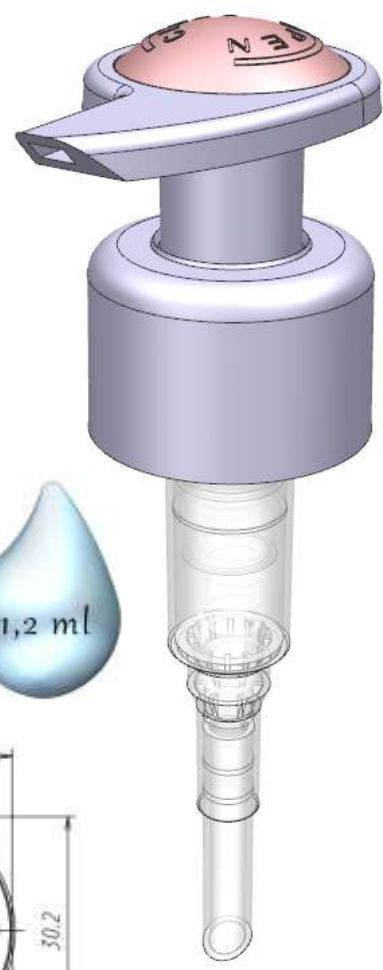

PD 303-W1 24/410

Помповые дозаторы. Тип сопряжения с флаконом 24/410. Юбка L1.

PD 303-W1/L1 24/410

Помповые дозаторы. Тип сопряжения с флаконом 28/410. Юбка гладкая.

PD 303-A1 28/410 (исполнение 1 – без фиксатора, исполнение 2 – с фиксатором)

PD 303-B1 28/410

PD 303-C1 28/410

PD 303-D1 28/410

PD 303-H1 28/410

PD 303-K1 28/410 с фиксатором

PD 303-M1 28/410

PD 303-N1 28/410

PD 303-P1 28/410 с фиксатором

PD 303-Q1 28/410 с фиксатором

PD 303-W1 28/410

PD 303-Y1 28/410

Помповые дозаторы. Тип сопряжения с флаконом 28/410. Юбка ребристая.

PD 303-A1 28/410_ребристая (исполнение 1 – без фиксатора, исполнение 2 – с фиксатором)

PD 303-W1 28/410_ребристая

Помповые дозаторы. Тип сопряжения с флаконом 28/400. Юбка гладкая.

PD 303-A1 28/400

PD 303-B1 28/400

PD 303-C1 28/400

PD 303-D1 28/400

PD 303-H1 28/400

PD 303-M1 28/400