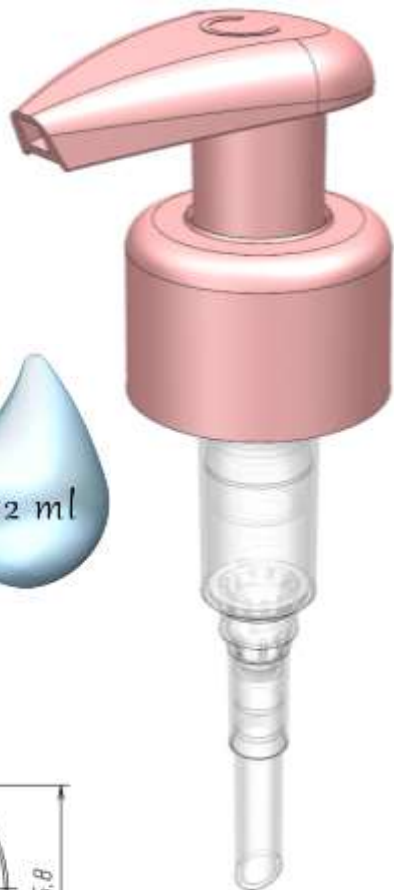

Номенклатура литьевых изделий. Помповые дозаторы, пенообразователи, распылители.

Помповые дозаторы. Тип сопряжения с флаконом 20/410. Юбка ребристая.

PD 304-02 20/410

Помповые дозаторы. Тип сопряжения с флаконом 24/410. Юбка гладкая.

PD 303-W1 24/410

Помповые дозаторы. Тип сопряжения с флаконом 24/410. Юбка L1.

PD 303-W1/L1 24/410

Помповые дозаторы. Тип сопряжения с флаконом 28/410. Юбка гладкая.

PD 303-A1 28/410 (исполнение 1 – без фиксатора, исполнение 2 – с фиксатором)

PD 303-B1 28/410

PD 303-C1 28/410

PD 303-D1 28/410

PD 303-H1 28/410

PD 303-K1 28/410 с фиксатором

PD 303-M1 28/410

PD 303-N1 28/410

PD 303-P1 28/410 с фиксатором

PD 303-Q1 28/410 с фиксатором

PD 303-W1 28/410

PD 303-Y1 28/410

Помповые дозаторы. Тип сопряжения с флаконом 28/410. Юбка ребристая.

PD 303-A1 28/410_ребристая (исполнение 1 – без фиксатора, исполнение 2 – с фиксатором)