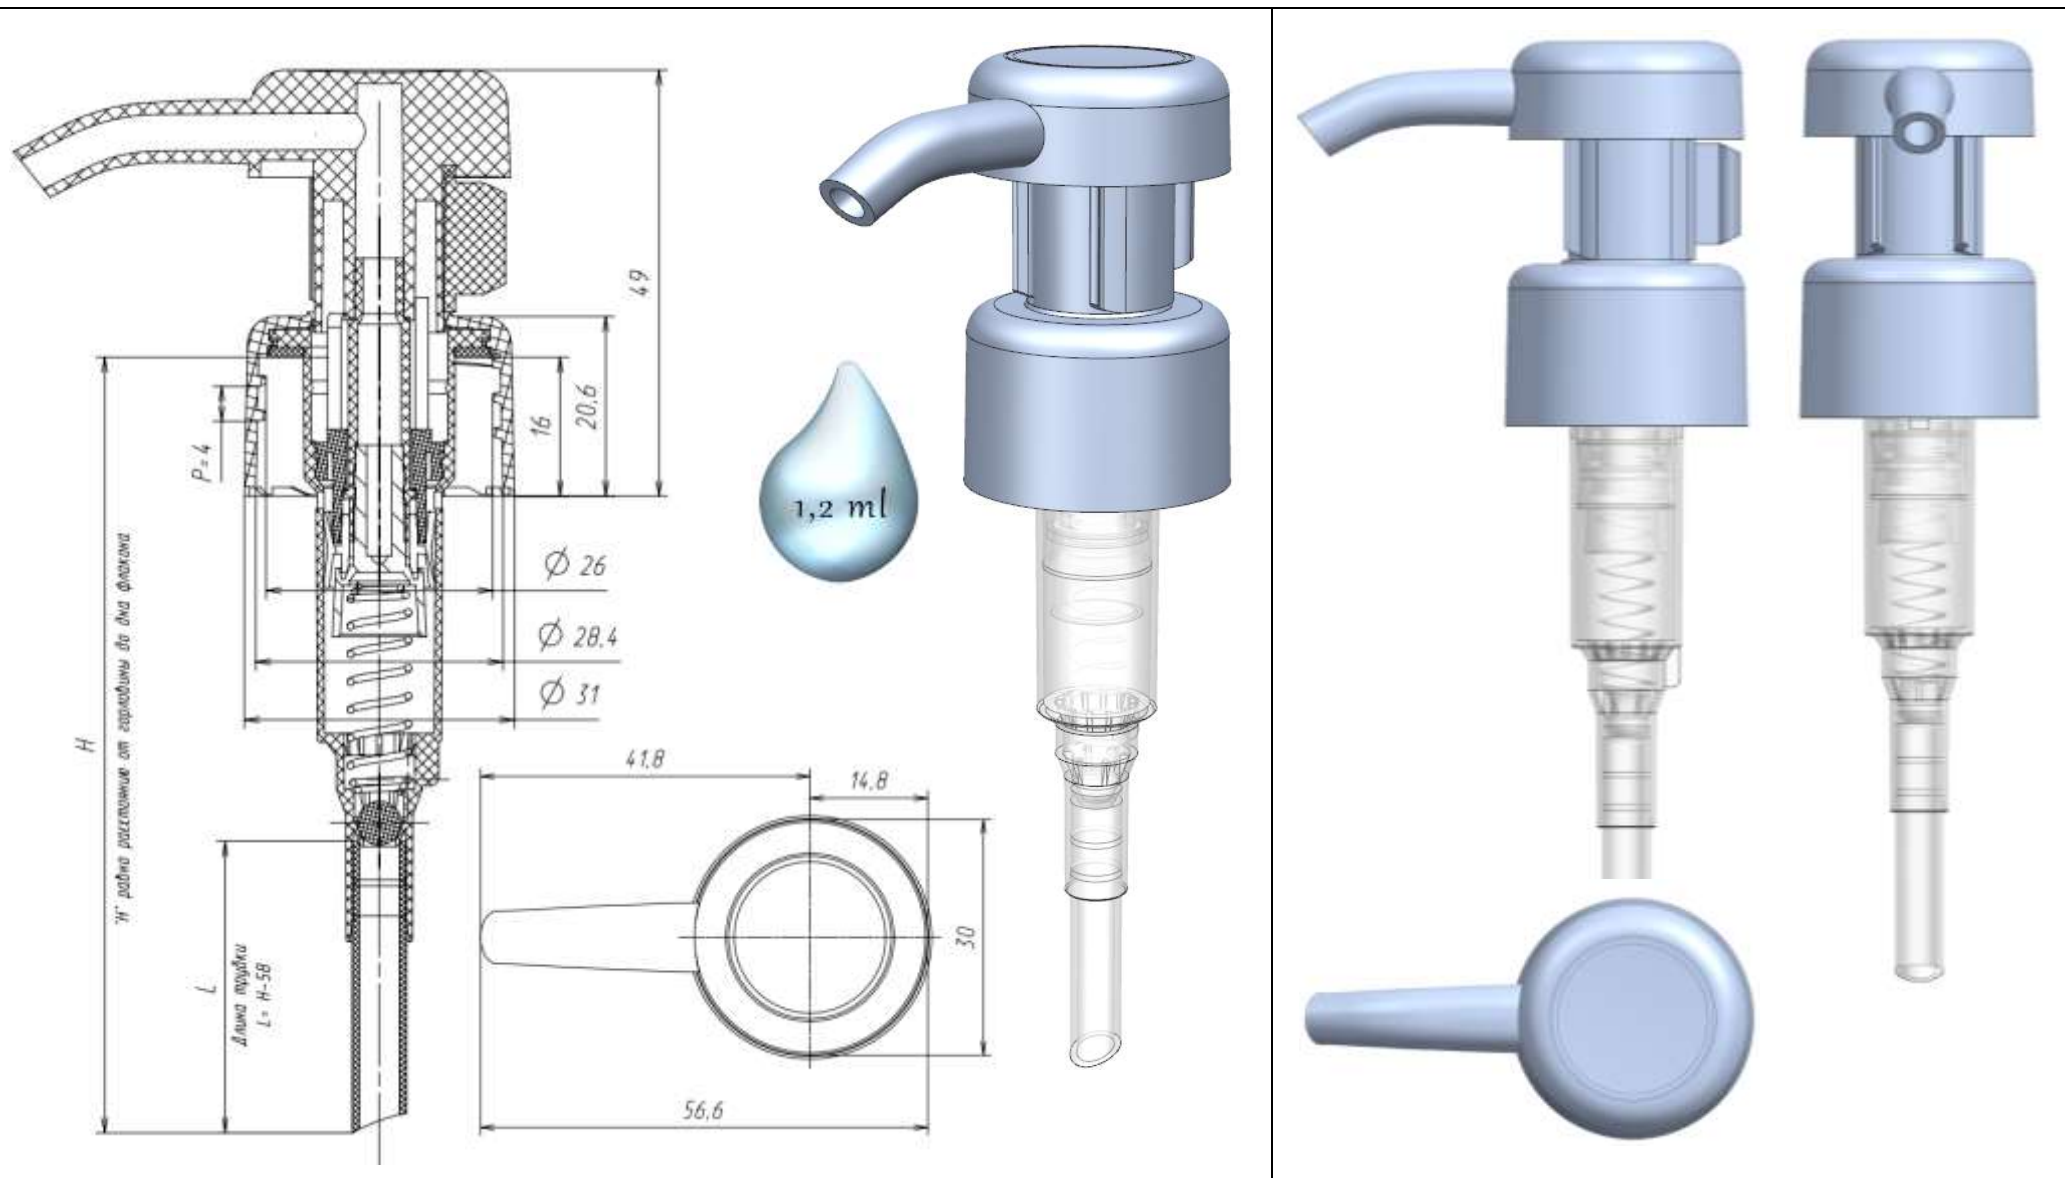

PD 303-K1 28/410 с фиксатором