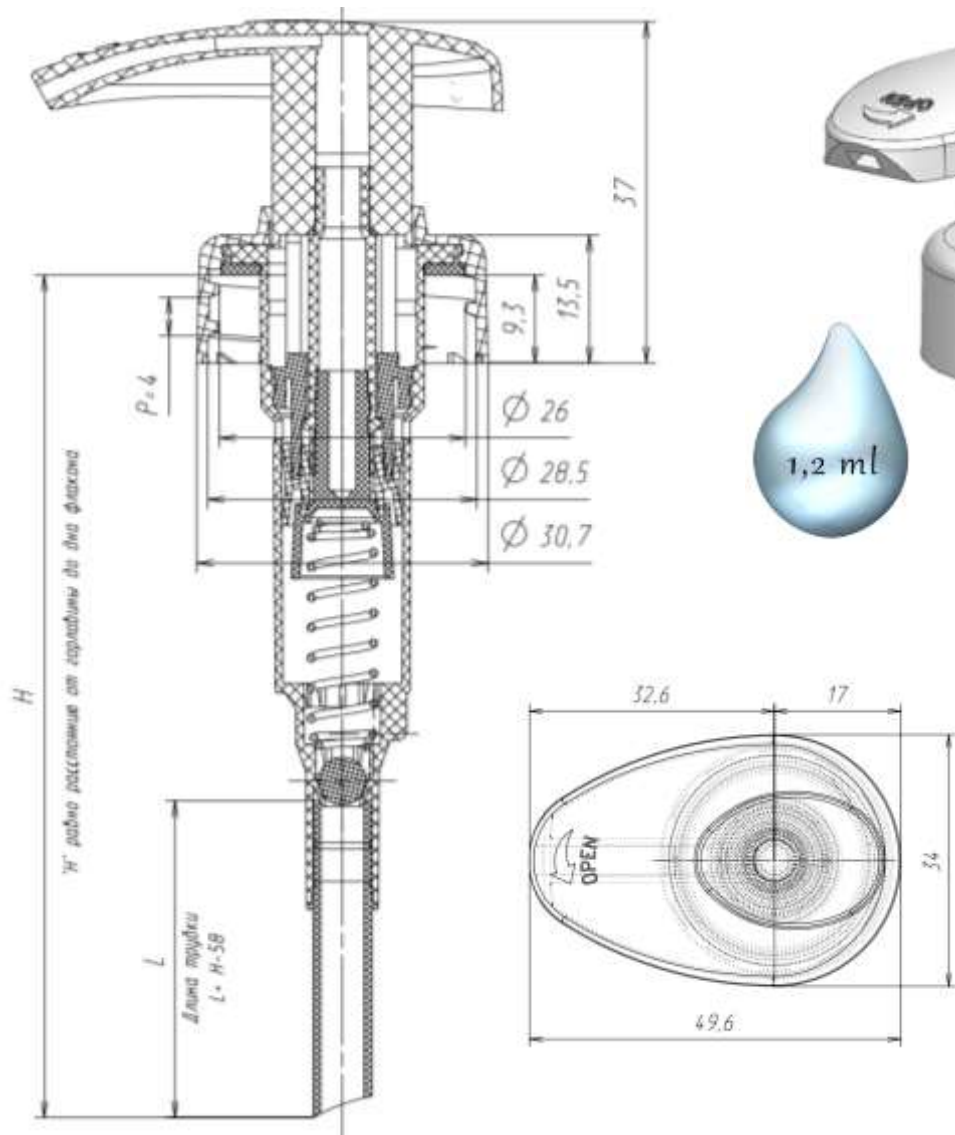

PD 303-W1 28/410_ребристая

Помповые дозаторы. Тип сопряжения с флаконом 28/400. Юбка гладкая.

PD 303-A1 28/400

PD 303-B1 28/400

PD 303-C1 28/400

PD 303-D1 28/400

PD 303-H1 28/400

PD 303-M1 28/400

PD 303-W1 28/400

Помповые дозаторы. Тип сопряжения с флаконом 28/400. Юбка гладкая G.

PD 303-G1 28/400

Помповые дозаторы. Тип сопряжения с флаконом 28/400. Юбка гладкая D40.

PD 303-K1 28/400_D40

PD 303-P1 28/400_D40

PD 303-Q1 28/400_D40

Помповые дозаторы. Тип сопряжения с флаконом 28/400. Дозатор с чашей.

PD 303-DN 28/400_D40

Помповые дозаторы винтовые. Тип сопряжения с флаконом 28/410. Юбка ребристая.

PD 403-T2_DIN 28/410 ребристый