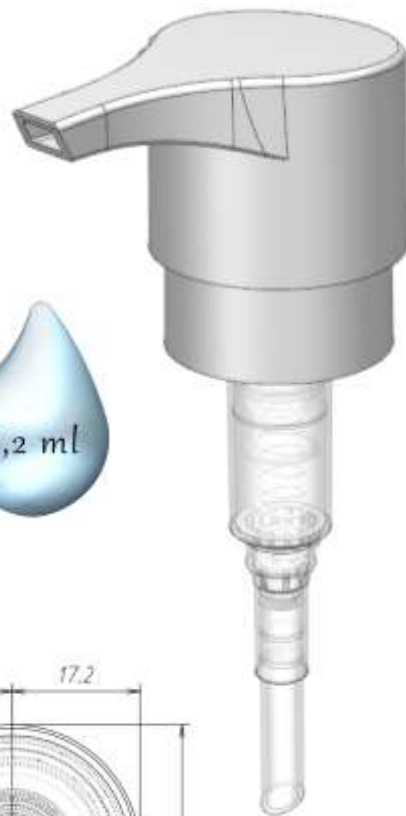

PD 303-W1 24/410

Помповые дозаторы. Тип сопряжения с флаконом 24/410. Юбка L1.

PD 303-W1/L1 24/410

Помповые дозаторы. Тип сопряжения с флаконом 28/410. Юбка гладкая.

PD 303-A1 28/410 (исполнение 1 – без фиксатора, исполнение 2 – с фиксатором)

PD 303-B1 28/410

PD 303-C1 28/410

PD 303-D1 28/410

PD 303-H1 28/410

PD 303-K1 28/410 с фиксатором

PD 303-M1 28/410

PD 303-N1 28/410

PD 303-P1 28/410 с фиксатором

PD 303-Q1 28/410 с фиксатором

PD 303-W1 28/410

PD 303-Y1 28/410

Помповые дозаторы. Тип сопряжения с флаконом 28/410. Юбка ребристая.

PD 303-A1 28/410_ребристая (исполнение 1 – без фиксатора, исполнение 2 – с фиксатором)

PD 303-W1 28/410_ребристая

Помповые дозаторы. Тип сопряжения с флаконом 28/400. Юбка гладкая.

PD 303-A1 28/400

PD 303-B1 28/400

PD 303-C1 28/400

PD 303-D1 28/400

PD 303-H1 28/400

PD 303-M1 28/400