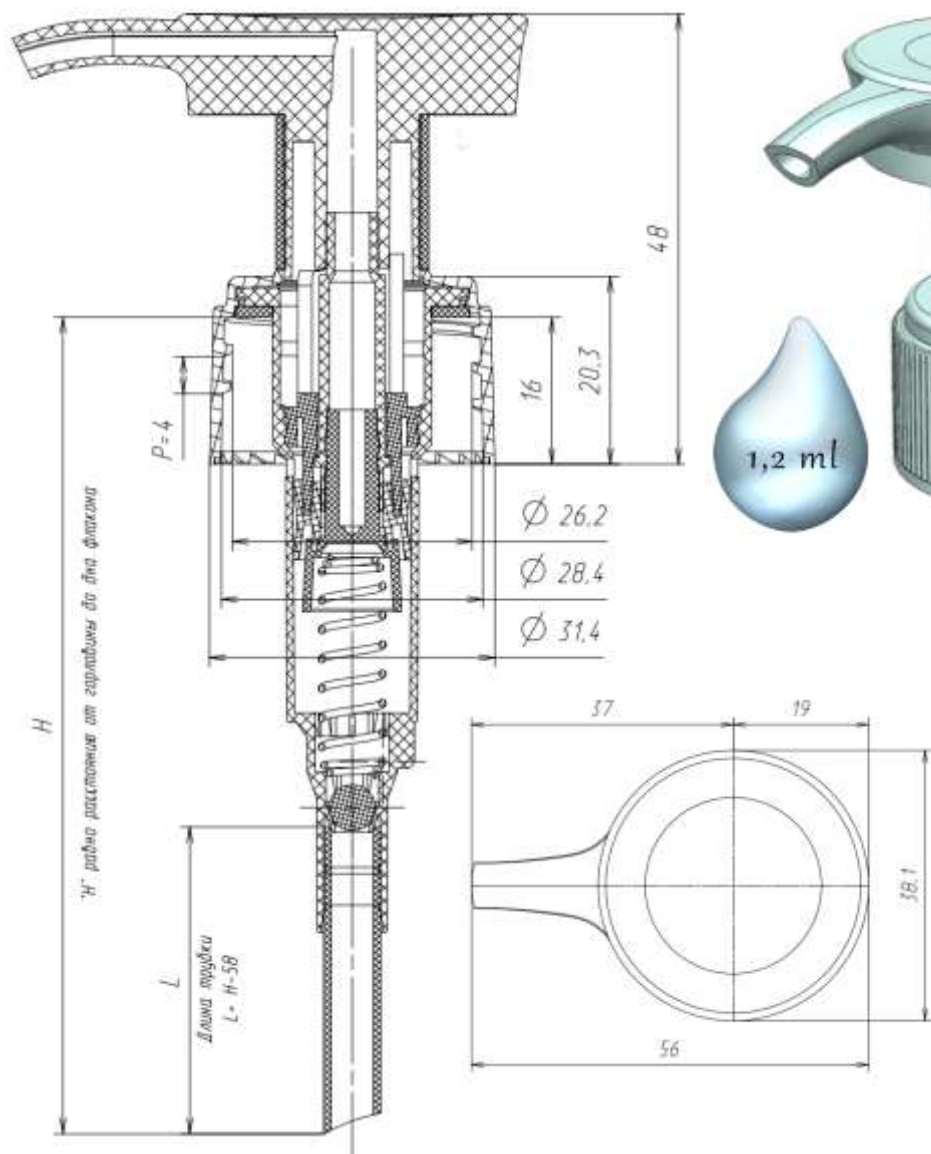

PD 303-Q1 28/410 с фиксатором

PD 303-W1 28/410

PD 303-Y1 28/410

Помповые дозаторы. Тип сопряжения с флаконом 28/410. Юбка ребристая.

PD 303-A1 28/410_ребристая (исполнение 1 – без фиксатора, исполнение 2 – с фиксатором)

PD 303-B1 28/410_ребристая

PD 303-C1 28/410_ребристая

PD 303-D1 28/410_ребристая

PD 303-H1 28/410_ребристая

PD 303-K1 28/410_ребристая с фиксатором

PD 303-M1 28/410_ребристая

PD 303-N1 28/410_ребристая

PD 303-Q1 28/410 с фиксатором_ребристая с фиксатором

PD 303-W1 28/410_ребристая

Помповые дозаторы. Тип сопряжения с флаконом 28/400. Юбка гладкая.

PD 303-A1 28/400

PD 303-B1 28/400

PD 303-C1 28/400

PD 303-D1 28/400

PD 303-H1 28/400

PD 303-M1 28/400

PD 303-W1 28/400

Помповые дозаторы. Тип сопряжения с флаконом 28/400. Юбка гладкая G.

PD 303-G1 28/400

Помповые дозаторы. Тип сопряжения с флаконом 28/400. Юбка гладкая D40.

PD 303-K1 28/400_D40

PD 303-P1 28/400_D40