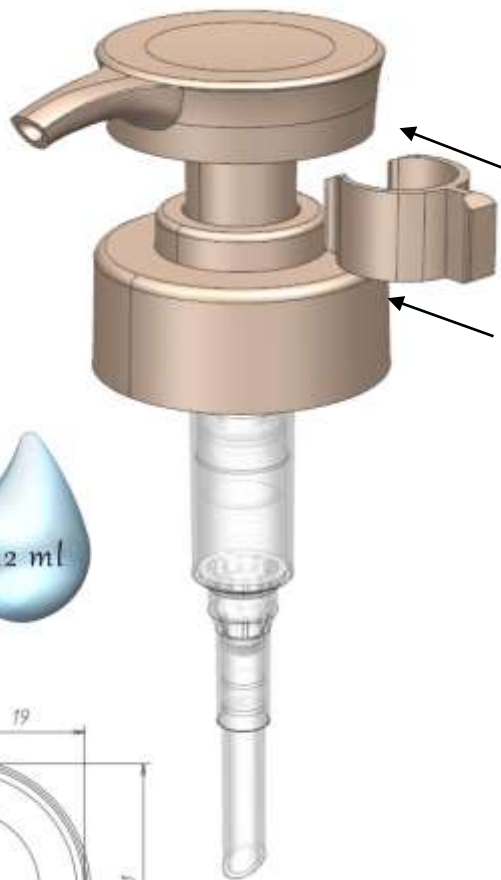

PD 303-W1 28/410_ребристая

Помповые дозаторы. Тип сопряжения с флаконом 28/400. Юбка гладкая.

PD 303-A1 28/400

PD 303-B1 28/400

PD 303-C1 28/400

PD 303-D1 28/400

PD 303-H1 28/400

PD 303-M1 28/400

PD 303-W1 28/400

Помповые дозаторы. Тип сопряжения с флаконом 28/400. Юбка гладкая G.

PD 303-G1 28/400

Помповые дозаторы. Тип сопряжения с флаконом 28/400. Юбка гладкая D40.

PD 303-K1 28/400_D40

PD 303-P1 28/400_D40

PD 303-Q1 28/400_D40

Помповые дозаторы. Тип сопряжения с флаконом 28/400. Дозатор с чашей.

PD 303-DN 28/400_D40

Помповые дозаторы винтовые. Тип сопряжения с флаконом 28/410. Юбка ребристая.

PD 403-T2_DIN 28/410 ребристый

PD 403-F2_DIN 28/410 ребристый