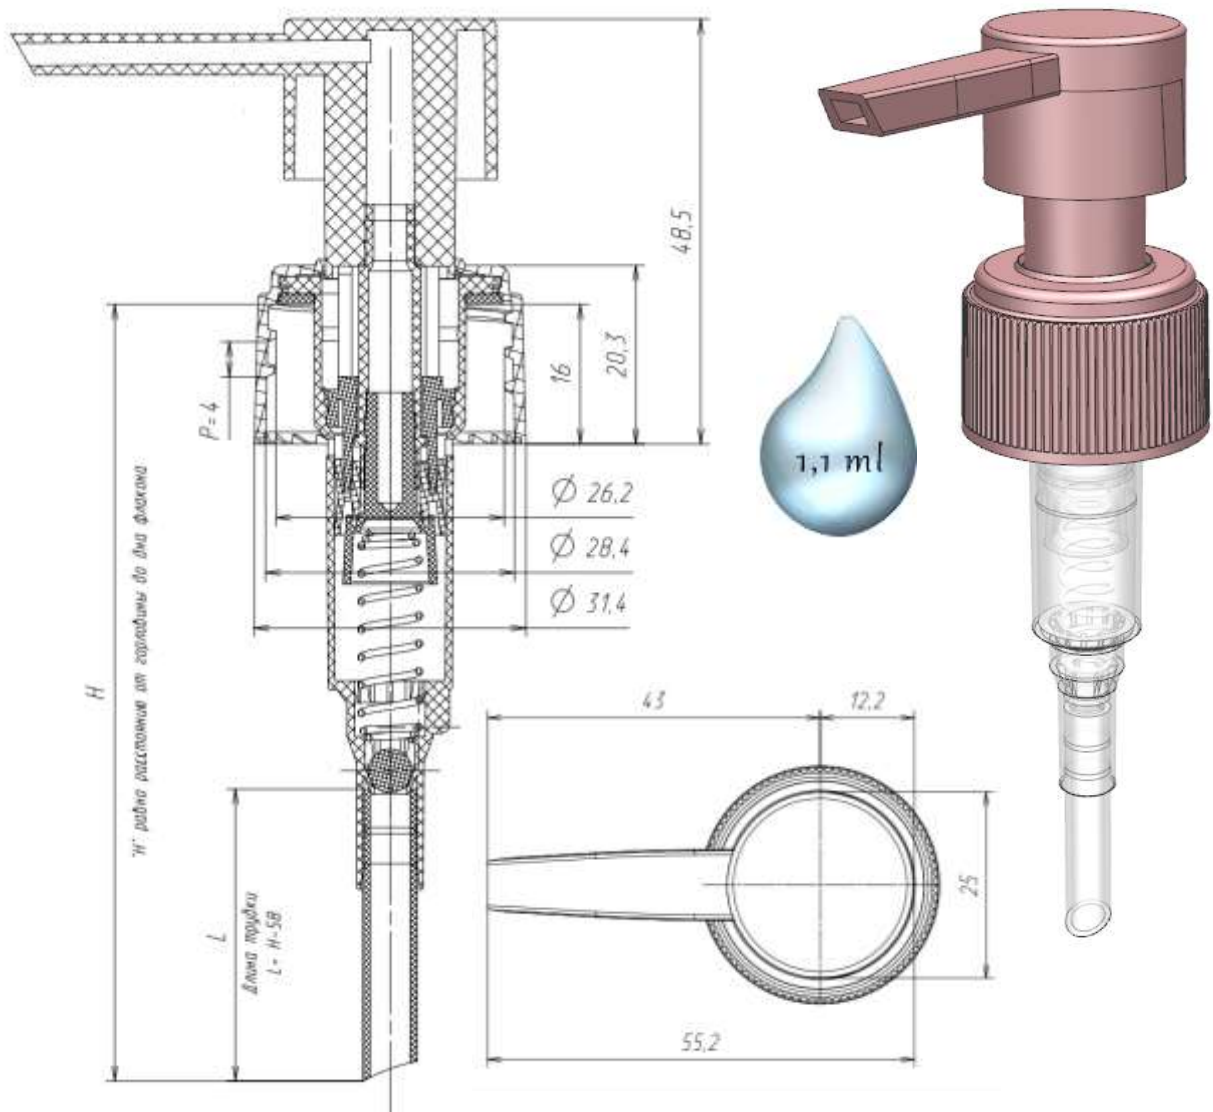

PD 303-Q1 28/410 с фиксатором

PD 303-W1 28/410

PD 303-Y1 28/410

Помповые дозаторы. Тип сопряжения с флаконом 28/410. Юбка ребристая.

PD 303-A1 28/410_ребристая (исполнение 1 – без фиксатора, исполнение 2 – с фиксатором)

PD 303-B1 28/410_ребристая

PD 303-C1 28/410_ребристая

PD 303-D1 28/410_ребристая

PD 303-H1 28/410_ребристая

PD 303-K1 28/410_ребристая с фиксатором

PD 303-M1 28/410_ребристая

PD 303-N1 28/410_ребристая

PD 303-Q1 28/410 с фиксатором_ребристая с фиксатором

PD 303-W1 28/410_ребристая

Помповые дозаторы. Тип сопряжения с флаконом 28/400. Юбка гладкая.

PD 303-A1 28/400

PD 303-B1 28/400

PD 303-C1 28/400

PD 303-D1 28/400

PD 303-H1 28/400

PD 303-M1 28/400

PD 303-W1 28/400

Помповые дозаторы. Тип сопряжения с флаконом 28/400. Юбка гладкая G.

PD 303-G1 28/400

Помповые дозаторы. Тип сопряжения с флаконом 28/400. Юбка гладкая D40.

PD 303-K1 28/400_D40

PD 303-P1 28/400_D40