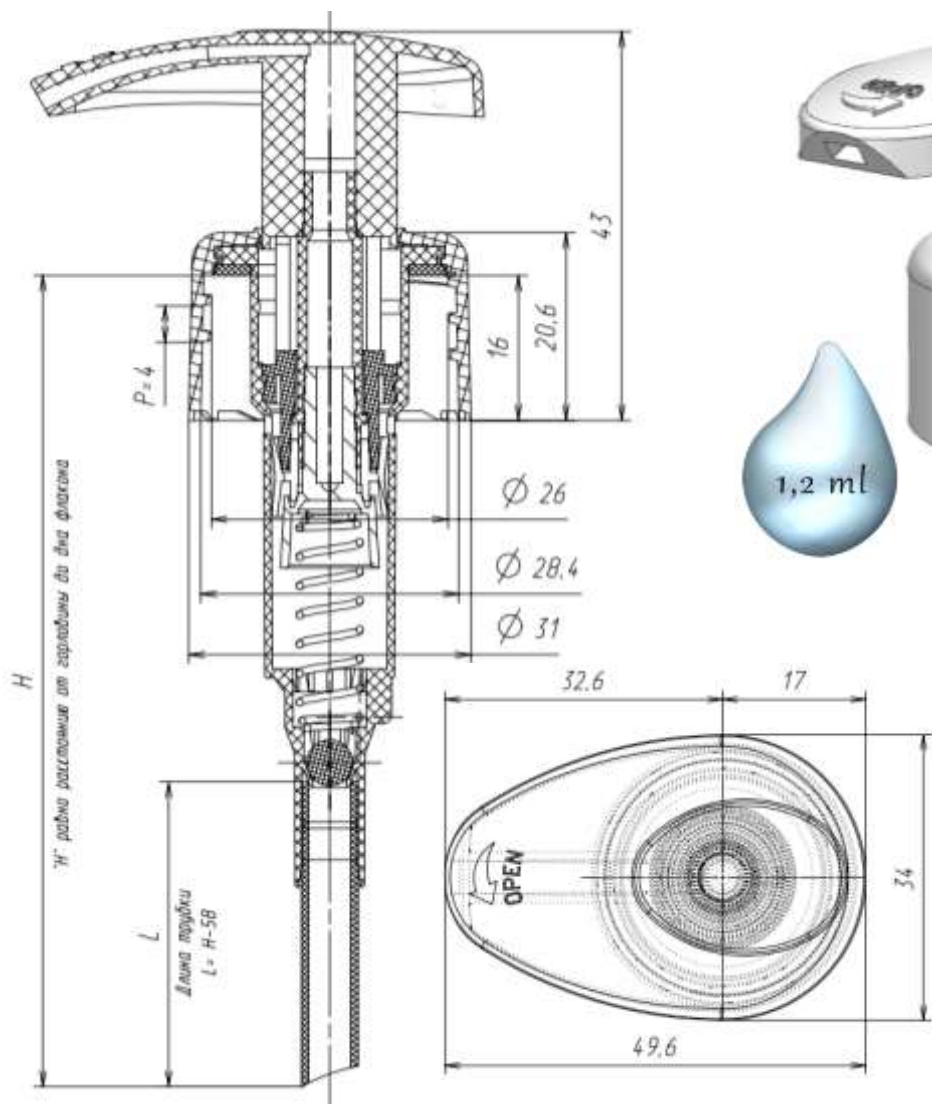

PD 303-W1 24/410

Помповые дозаторы. Тип сопряжения с флаконом 24/410. Юбка L1.

PD 303-W1/L1 24/410

Помповые дозаторы. Тип сопряжения с флаконом 28/410. Юбка гладкая.

PD 303-A1 28/410 (исполнение 1 – без фиксатора, исполнение 2 – с фиксатором)

PD 303-B1 28/410

PD 303-C1 28/410

PD 303-D1 28/410

PD 303-H1 28/410

PD 303-K1 28/410 с фиксатором

PD 303-M1 28/410

PD 303-N1 28/410

PD 303-P1 28/410 с фиксатором

PD 303-Q1 28/410 с фиксатором

PD 303-W1 28/410

PD 303-Y1 28/410

Помповые дозаторы. Тип сопряжения с флаконом 28/410. Юбка ребристая.

PD 303-A1 28/410_ребристая (исполнение 1 – без фиксатора, исполнение 2 – с фиксатором)

PD 303-W1 28/410_ребристая

Помповые дозаторы. Тип сопряжения с флаконом 28/400. Юбка гладкая.

PD 303-A1 28/400

PD 303-B1 28/400

PD 303-C1 28/400

PD 303-D1 28/400

PD 303-H1 28/400

PD 303-M1 28/400