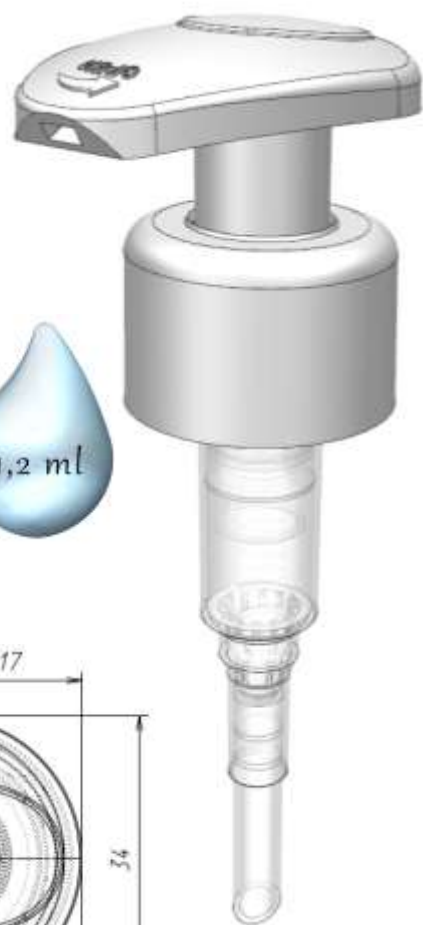

PD 303-W1 24/410

Помповые дозаторы. Тип сопряжения с флаконом 24/410. Юбка L1.

PD 303-W1/L1 24/410

Помповые дозаторы. Тип сопряжения с флаконом 28/410. Юбка гладкая.

PD 303-A1 28/410 (исполнение 1 – без фиксатора, исполнение 2 – с фиксатором)

PD 303-B1 28/410

PD 303-C1 28/410

PD 303-D1 28/410

PD 303-H1 28/410

PD 303-K1 28/410 с фиксатором

PD 303-M1 28/410

PD 303-N1 28/410

PD 303-P1 28/410 с фиксатором

PD 303-Q1 28/410 с фиксатором

PD 303-W1 28/410

PD 303-Y1 28/410

Помповые дозаторы. Тип сопряжения с флаконом 28/410. Юбка ребристая.

PD 303-A1 28/410_ребристая (исполнение 1 – без фиксатора, исполнение 2 – с фиксатором)