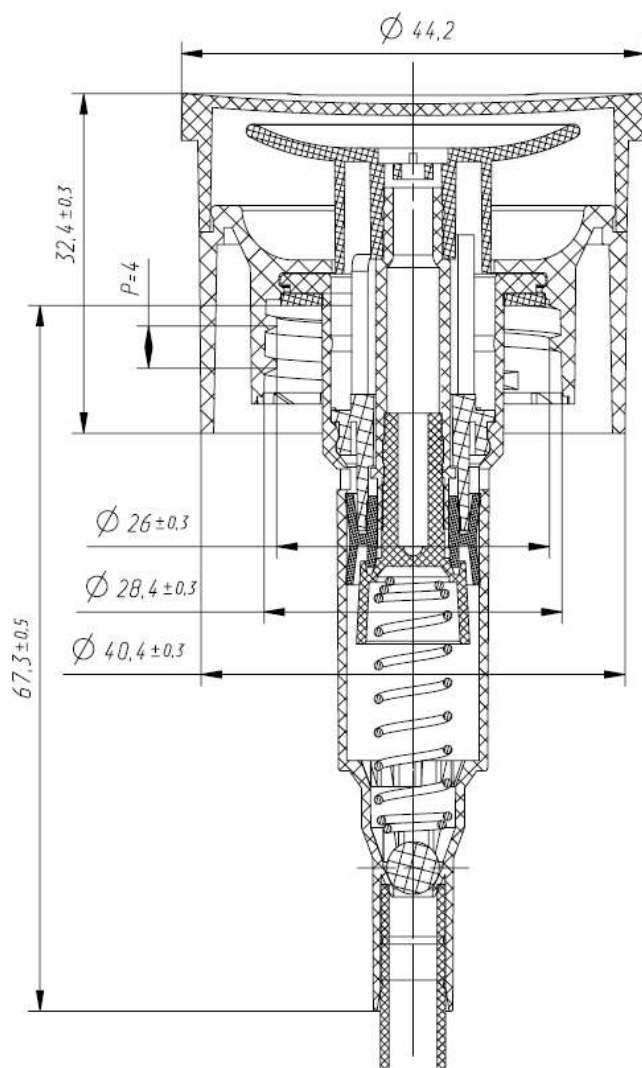

PD 303-W1 28/410_ребристая

Помповые дозаторы. Тип сопряжения с флаконом 28/400. Юбка гладкая.

PD 303-A1 28/400

PD 303-B1 28/400

PD 303-C1 28/400

PD 303-D1 28/400

PD 303-H1 28/400

PD 303-M1 28/400

PD 303-W1 28/400

Помповые дозаторы. Тип сопряжения с флаконом 28/400. Юбка гладкая G.

PD 303-G1 28/400

Помповые дозаторы. Тип сопряжения с флаконом 28/400. Юбка гладкая D40.

PD 303-K1 28/400_D40

PD 303-P1 28/400_D40

PD 303-Q1 28/400_D40

Помповые дозаторы. Тип сопряжения с флаконом 28/400. Дозатор с чашей.

PD 303-DN 28/400_D40

Помповые дозаторы винтовые. Тип сопряжения с флаконом 28/410. Юбка ребристая.

PD 403-T2_DIN 28/410 ребристый

PD 403-F2_DIN 28/410 ребристый