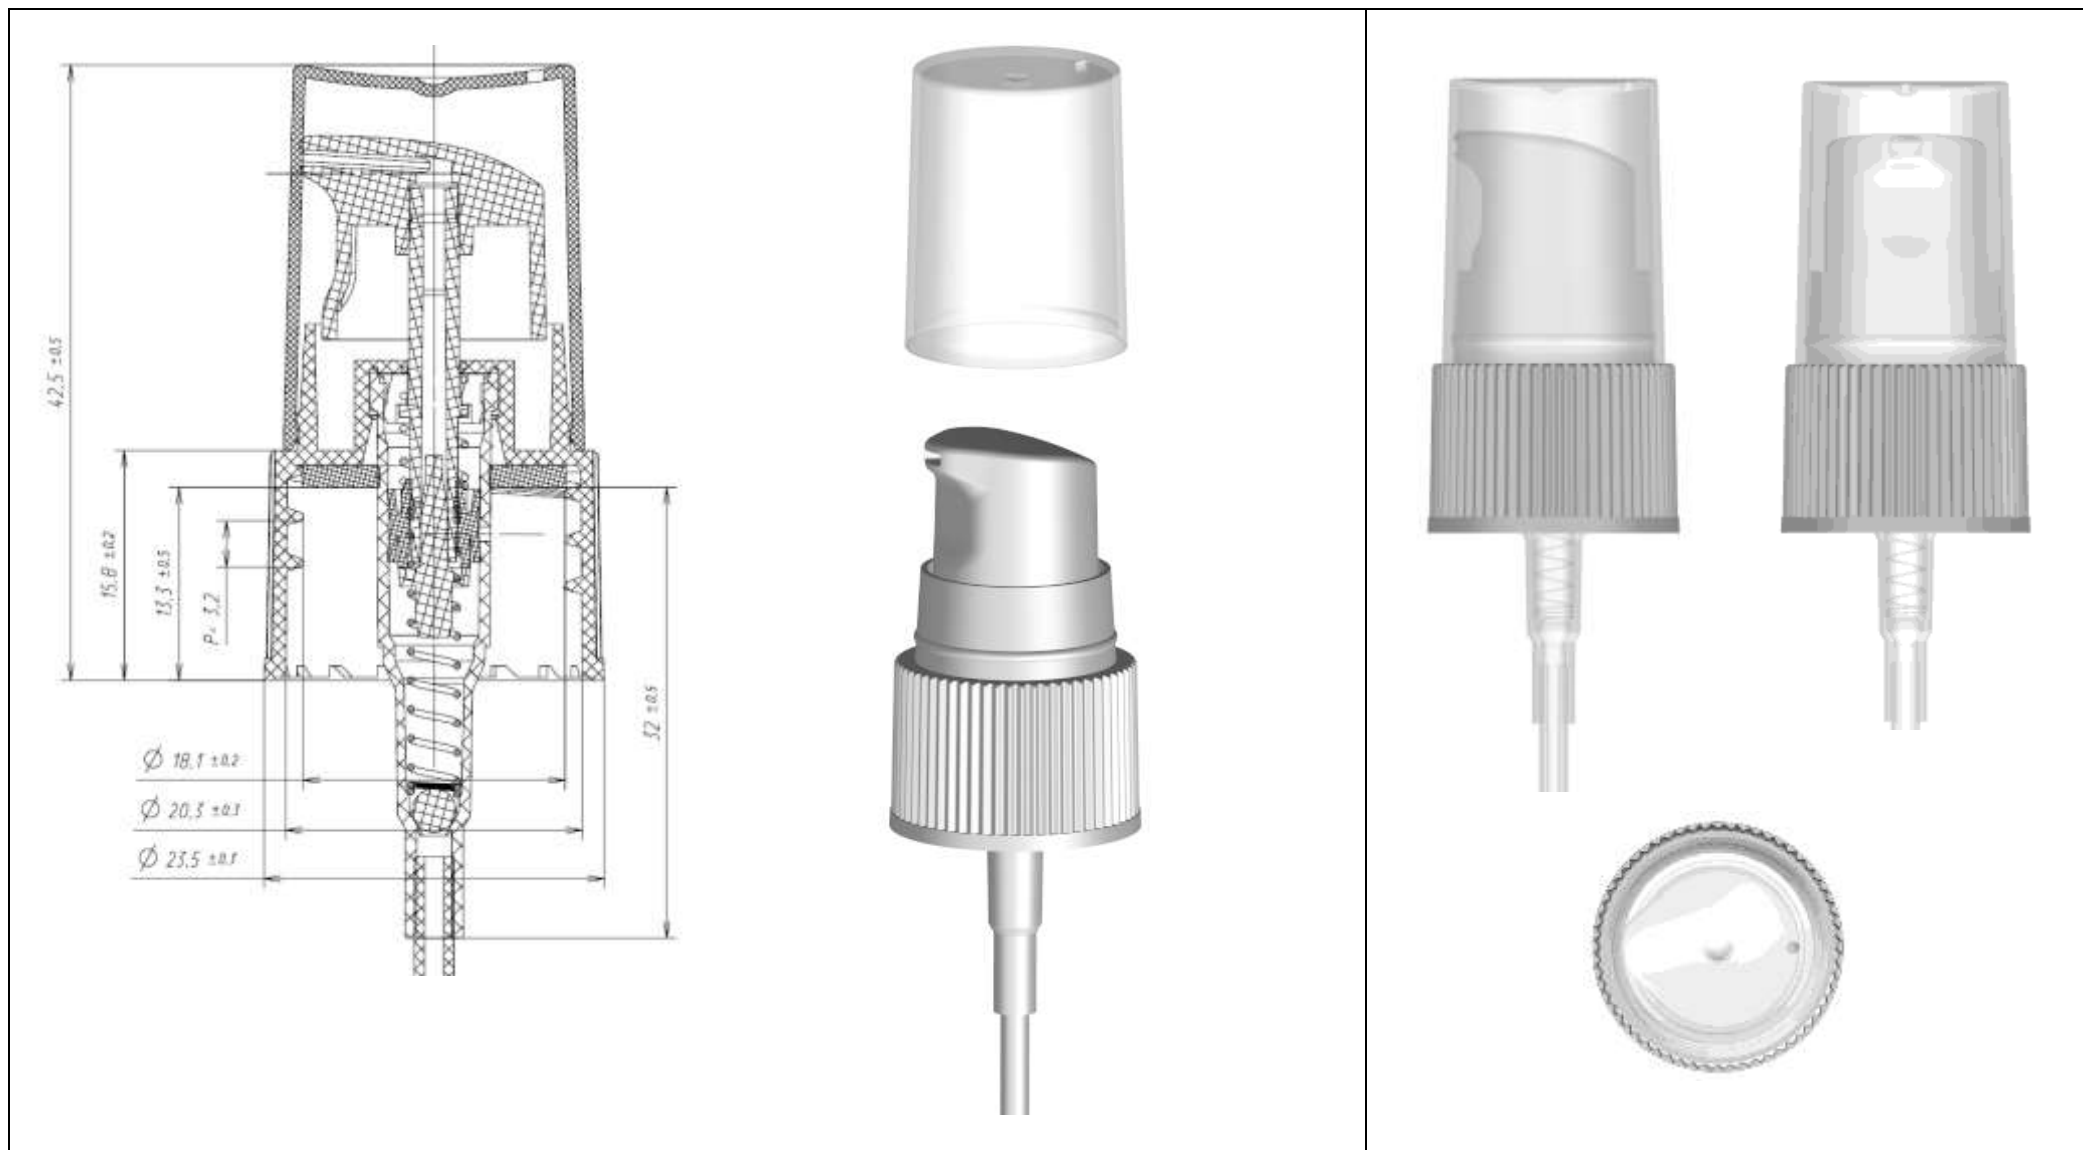

Номенклатура литьевых изделий. Помповые дозаторы, пенообразователи, распылители.

Помповые дозаторы. Тип сопряжения с флаконом 20/410. Юбка ребристая.

PD 304-02 20/410

Помповые дозаторы. Тип сопряжения с флаконом 24/410. Юбка гладкая.

PD 303-W1 24/410

Помповые дозаторы. Тип сопряжения с флаконом 24/410. Юбка L1.

PD 303-W1/L1 24/410

Помповые дозаторы. Тип сопряжения с флаконом 28/410. Юбка гладкая.

PD 303-A1 28/410 (исполнение 1 – без фиксатора, исполнение 2 – с фиксатором)

PD 303-Q1 28/410 с фиксатором

PD 303-W1 28/410

PD 303-Y1 28/410

Помповые дозаторы. Тип сопряжения с флаконом 28/410. Юбка ребристая.

PD 303-A1 28/410_ребристая (исполнение 1 – без фиксатора, исполнение 2 – с фиксатором)

PD 303-W1 28/410_ребристая

Помповые дозаторы. Тип сопряжения с флаконом 28/400. Юбка гладкая.

PD 303-A1 28/400

PD 303-B1 28/400

PD 303-C1 28/400

PD 303-D1 28/400

PD 303-H1 28/400

PD 303-M1 28/400