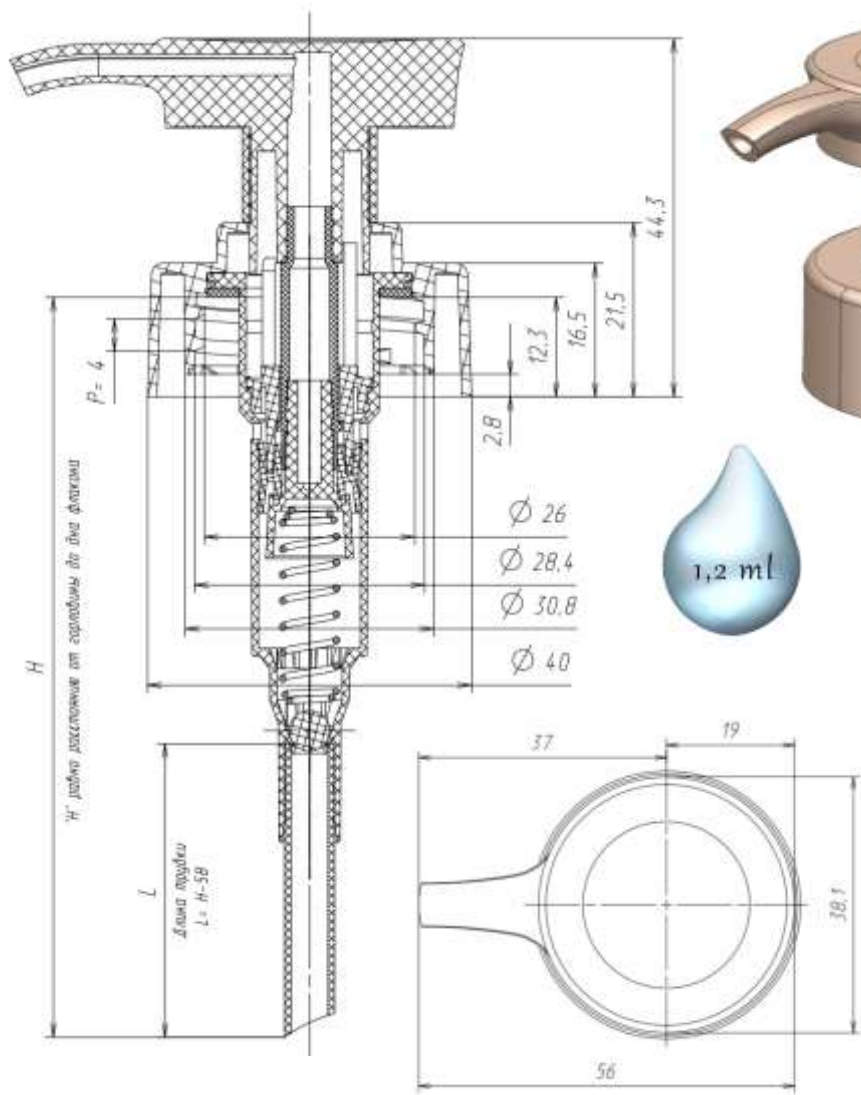

PD 303-W1 28/410_ребристая

Помповые дозаторы. Тип сопряжения с флаконом 28/400. Юбка гладкая.

PD 303-A1 28/400

PD 303-B1 28/400

PD 303-C1 28/400

PD 303-D1 28/400

PD 303-H1 28/400

PD 303-M1 28/400

PD 303-W1 28/400

Помповые дозаторы. Тип сопряжения с флаконом 28/400. Юбка гладкая G.

PD 303-G1 28/400

Помповые дозаторы. Тип сопряжения с флаконом 28/400. Юбка гладкая D40.

PD 303-K1 28/400_D40

PD 303-P1 28/400_D40

PD 303-Q1 28/400_D40

Помповые дозаторы. Тип сопряжения с флаконом 28/400. Дозатор с чашей.

PD 303-DN 28/400_D40

Помповые дозаторы винтовые. Тип сопряжения с флаконом 28/410. Юбка ребристая.

PD 403-T2_DIN 28/410 ребристый

PD 403-F2_DIN 28/410 ребристый