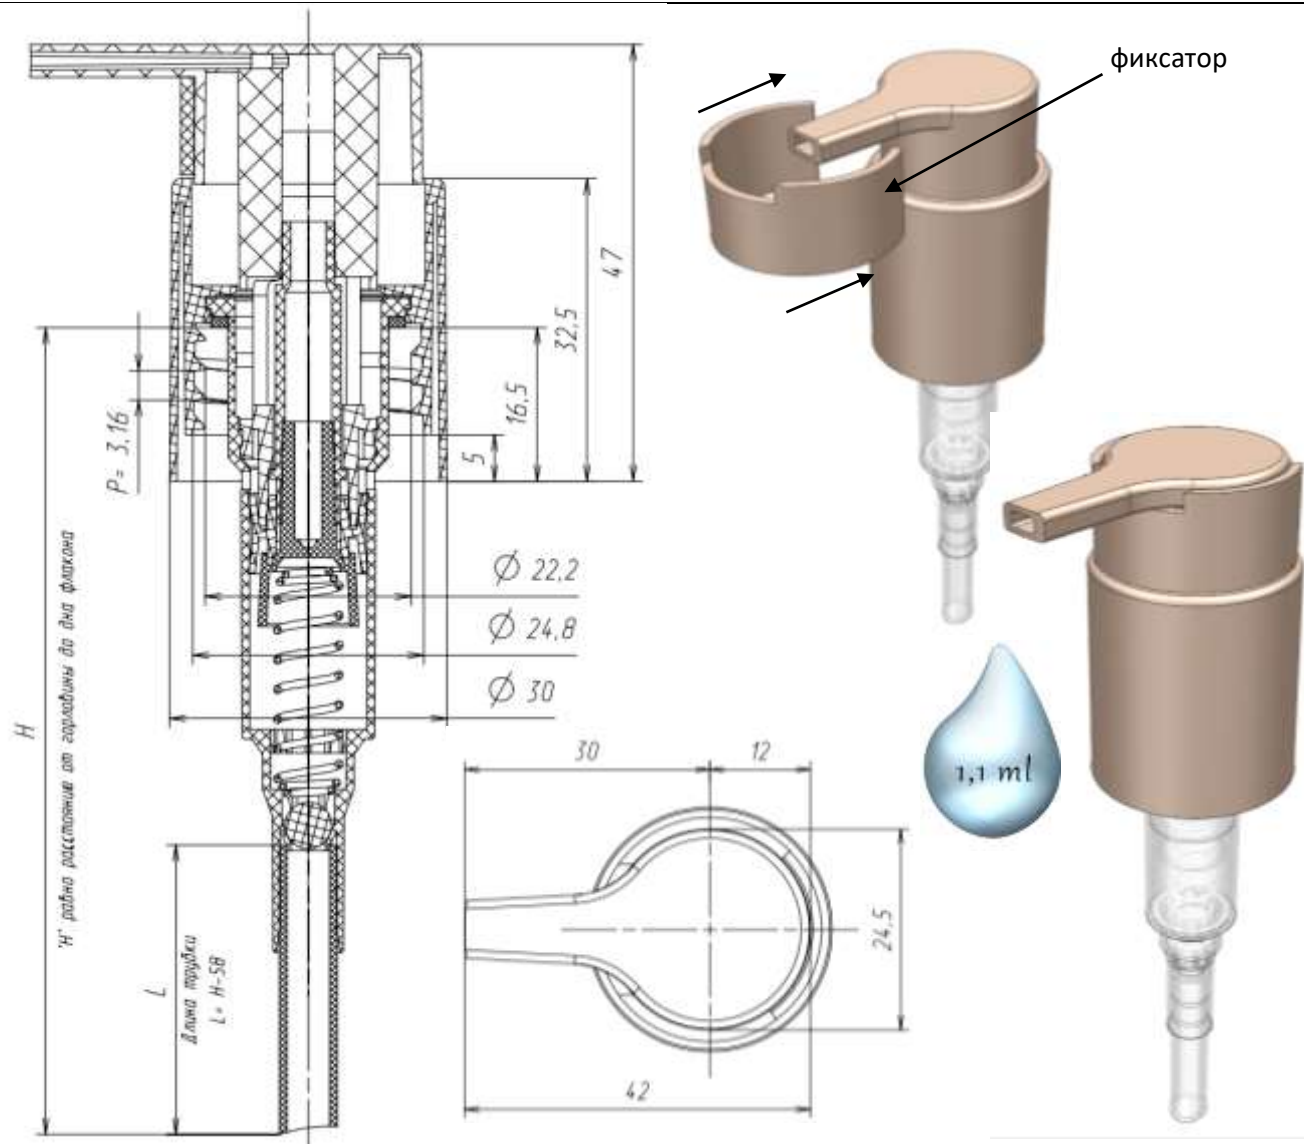

PD 303-A1 24/410 (исполнение 1 – без фиксатора, исполнение 2 – с фиксатором)

PD 303-C1 24/410

PD 303-D1 24/410

PD 303-H1 24/410

PD 303-K1 24/410 с фиксатором

PD 303-M1 24/410

PD 303-P1 24/410 с фиксатором

PD 303-Q1 24/410 с фиксатором

PD 303-W1 24/410

Помповые дозаторы. Тип сопряжения с флаконом 24/410. Юбка L1.

PD 303-W1/L1 24/410

Помповые дозаторы. Тип сопряжения с флаконом 28/410. Юбка гладкая.

PD 303-A1 28/410 (исполнение 1 – без фиксатора, исполнение 2 – с фиксатором)

PD 303-Q1 28/410 с фиксатором

PD 303-W1 28/410

PD 303-Y1 28/410

Помповые дозаторы. Тип сопряжения с флаконом 28/410. Юбка ребристая.

PD 303-A1 28/410_ребристая (исполнение 1 – без фиксатора, исполнение 2 – с фиксатором)

PD 303-W1 28/410_ребристая

Помповые дозаторы. Тип сопряжения с флаконом 28/400. Юбка гладкая.

PD 303-A1 28/400

PD 303-B1 28/400

PD 303-C1 28/400

PD 303-D1 28/400

PD 303-H1 28/400

PD 303-M1 28/400