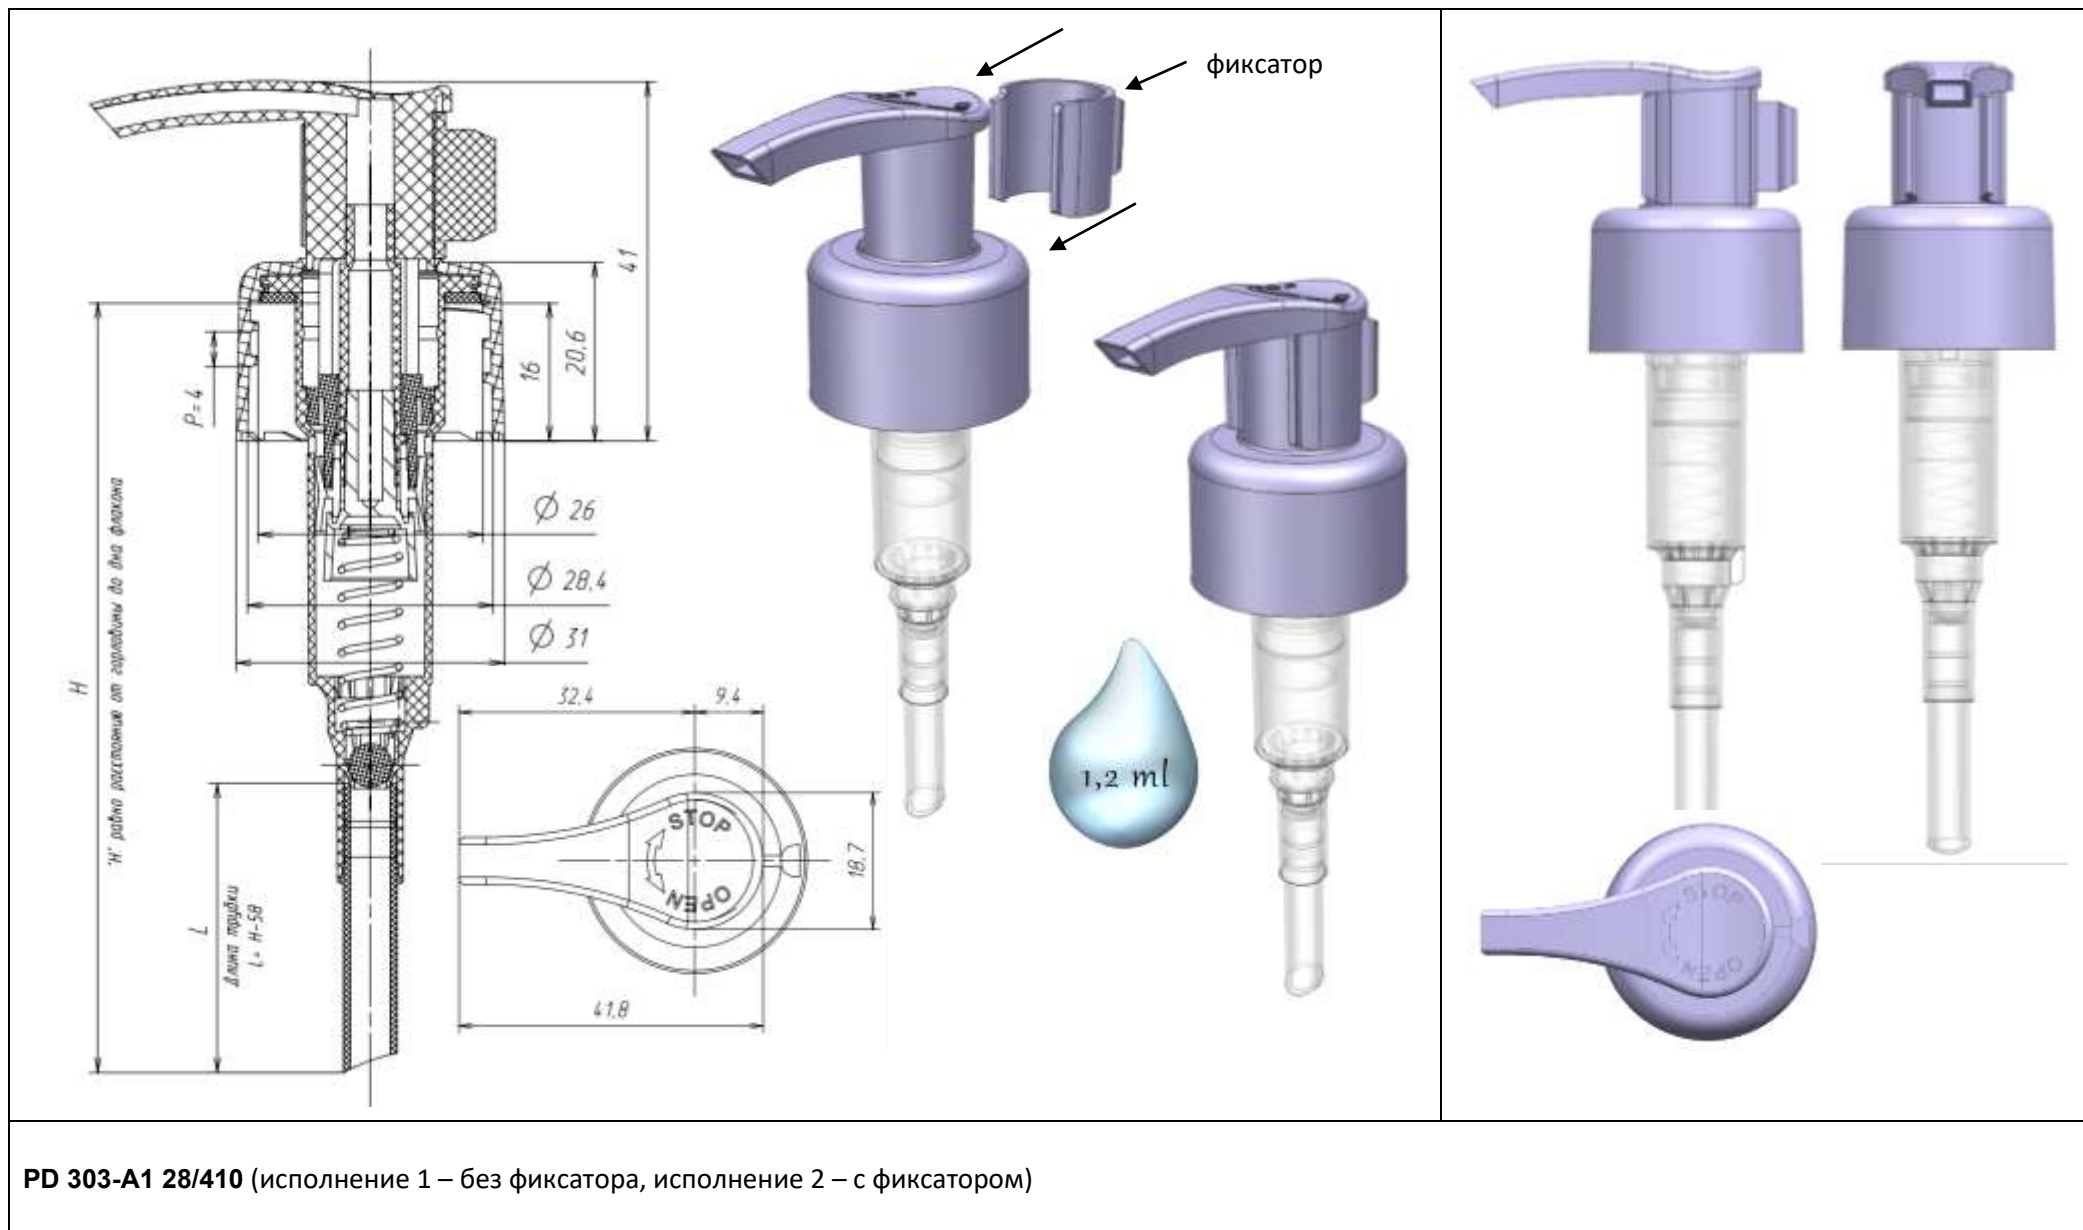

PD 303-W1 24/410

Помповые дозаторы. Тип сопряжения с флаконом 24/410. Юбка L1.

PD 303-W1/L1 24/410

Помповые дозаторы. Тип сопряжения с флаконом 28/410. Юбка гладкая.

PD 303-A1 28/410 (исполнение 1 – без фиксатора, исполнение 2 – с фиксатором)

PD 303-Q1 28/410 с фиксатором

PD 303-W1 28/410

PD 303-Y1 28/410

Помповые дозаторы. Тип сопряжения с флаконом 28/410. Юбка ребристая.

PD 303-A1 28/410_ребристая (исполнение 1 – без фиксатора, исполнение 2 – с фиксатором)

PD 303-W1 28/410_ребристая

Помповые дозаторы. Тип сопряжения с флаконом 28/400. Юбка гладкая.

PD 303-A1 28/400

PD 303-B1 28/400

PD 303-C1 28/400

PD 303-D1 28/400

PD 303-H1 28/400

PD 303-M1 28/400