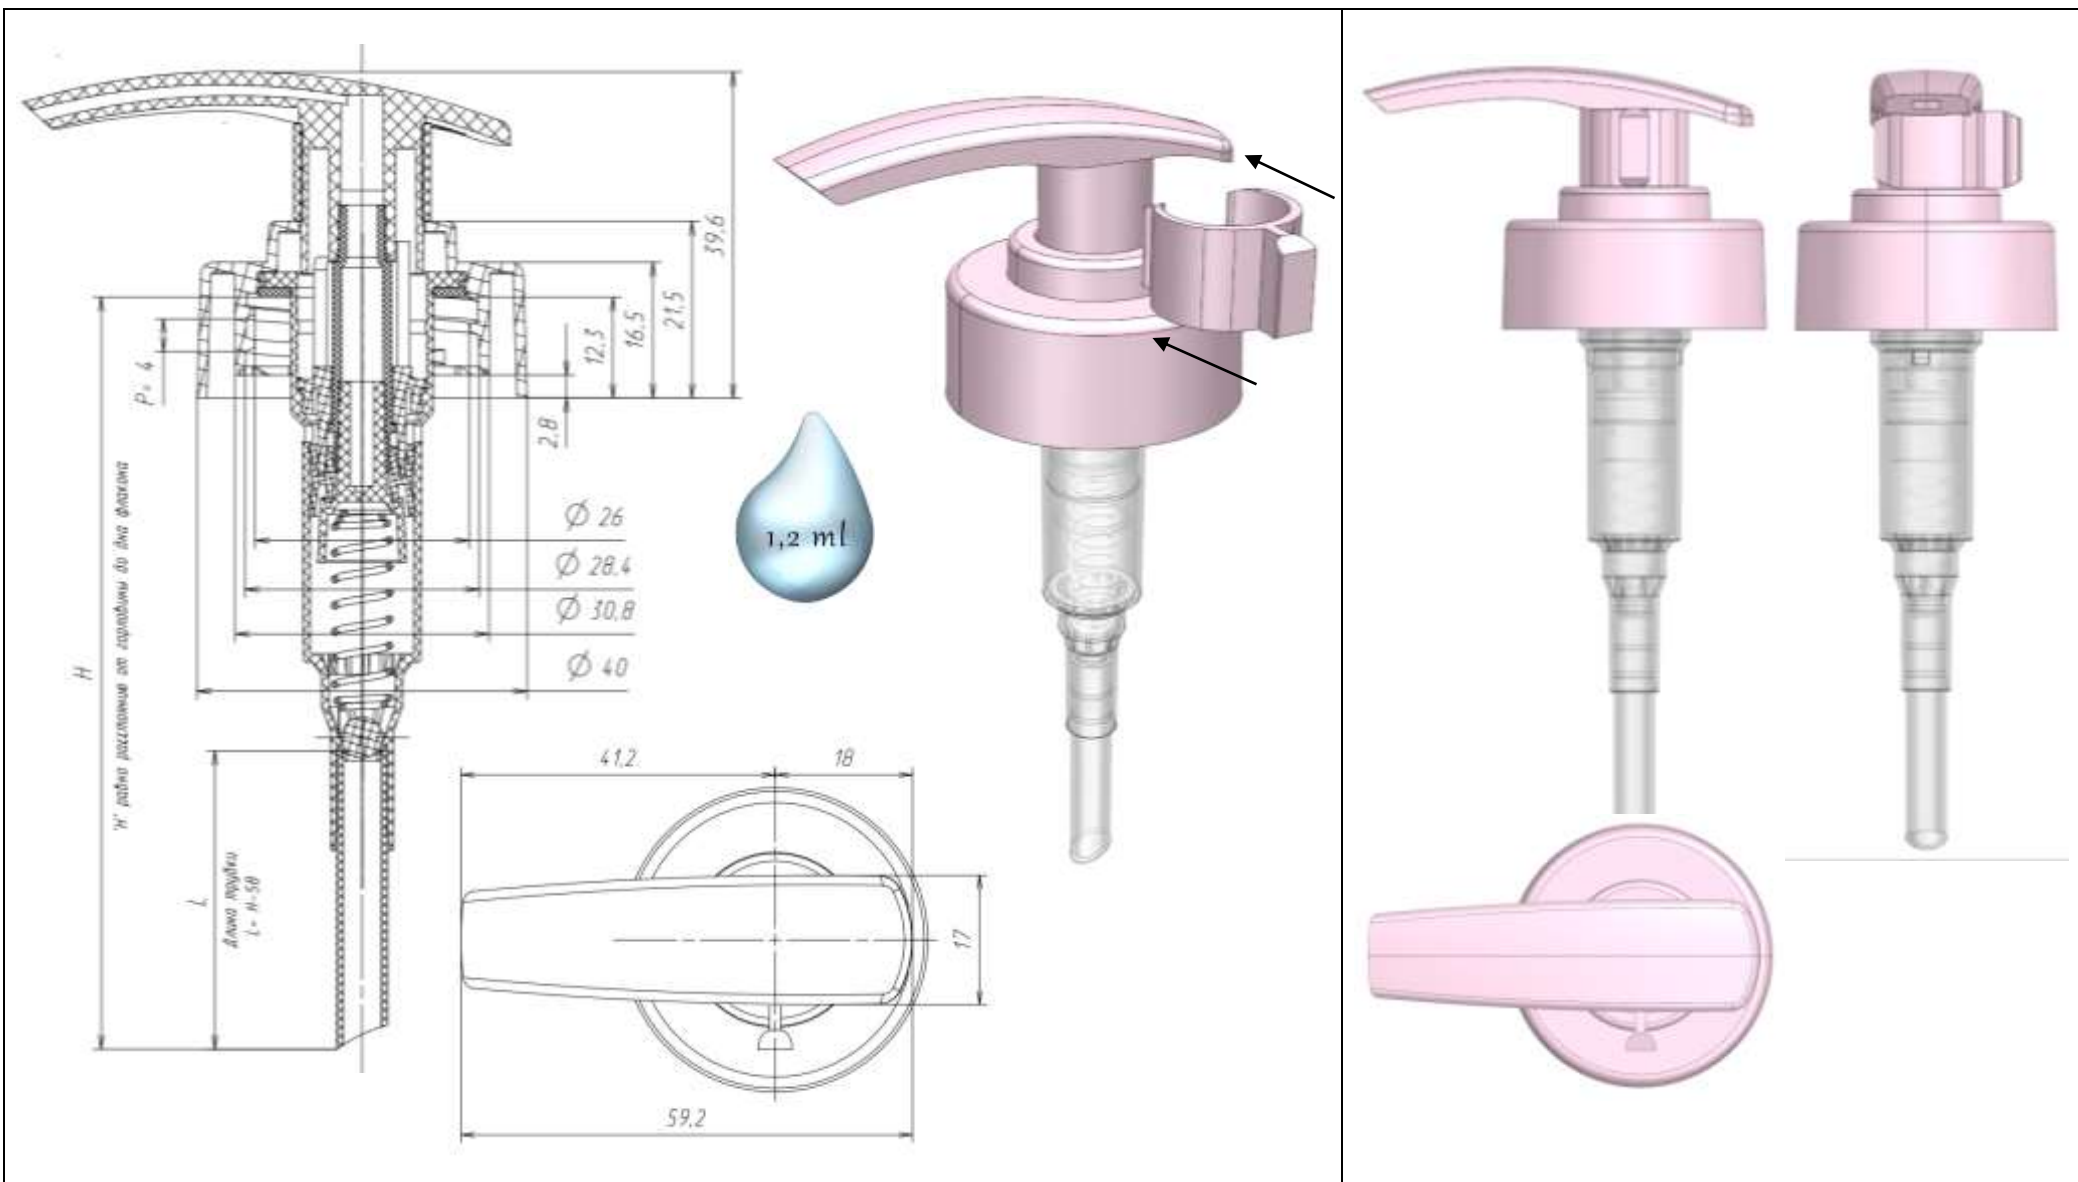

PD 303-W1 28/410_ребристая

Помповые дозаторы. Тип сопряжения с флаконом 28/400. Юбка гладкая.

PD 303-A1 28/400

PD 303-B1 28/400

PD 303-C1 28/400

PD 303-D1 28/400

PD 303-H1 28/400

PD 303-M1 28/400

PD 303-W1 28/400

Помповые дозаторы. Тип сопряжения с флаконом 28/400. Юбка гладкая G.

PD 303-G1 28/400

Помповые дозаторы. Тип сопряжения с флаконом 28/400. Юбка гладкая D40.

PD 303-K1 28/400_D40

PD 303-P1 28/400_D40

PD 303-Q1 28/400_D40

Помповые дозаторы. Тип сопряжения с флаконом 28/400. Дозатор с чашей.

PD 303-DN 28/400_D40

Помповые дозаторы винтовые. Тип сопряжения с флаконом 28/410. Юбка ребристая.

PD 403-T2_DIN 28/410 ребристый