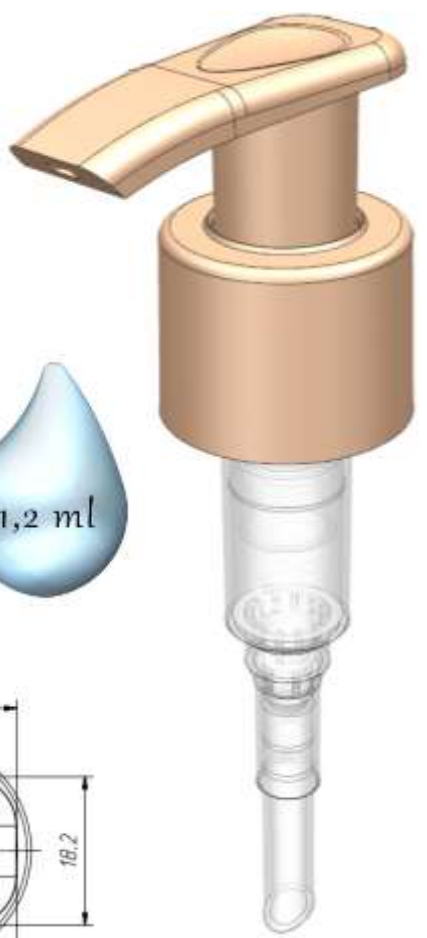

Номенклатура литьевых изделий. Помповые дозаторы, пенообразователи, распылители.

Помповые дозаторы. Тип сопряжения с флаконом 20/410. Юбка ребристая.

PD 304-02 20/410

Помповые дозаторы. Тип сопряжения с флаконом 24/410. Юбка гладкая.

PD 303-A1 24/410 (исполнение 1 – без фиксатора, исполнение 2 – с фиксатором)

PD 303-C1 24/410

PD 303-D1 24/410

PD 303-H1 24/410

PD 303-K1 24/410 с фиксатором

PD 303-M1 24/410

PD 303-P1 24/410 с фиксатором

PD 303-Q1 24/410 с фиксатором

PD 303-W1 24/410

Помповые дозаторы. Тип сопряжения с флаконом 24/410. Юбка L1.

PD 303-W1/L1 24/410

Помповые дозаторы. Тип сопряжения с флаконом 28/410. Юбка гладкая.

PD 303-A1 28/410 (исполнение 1 – без фиксатора, исполнение 2 – с фиксатором)

PD 303-Q1 28/410 с фиксатором

PD 303-W1 28/410

PD 303-Y1 28/410

Помповые дозаторы. Тип сопряжения с флаконом 28/410. Юбка ребристая.

PD 303-A1 28/410_ребристая (исполнение 1 – без фиксатора, исполнение 2 – с фиксатором)