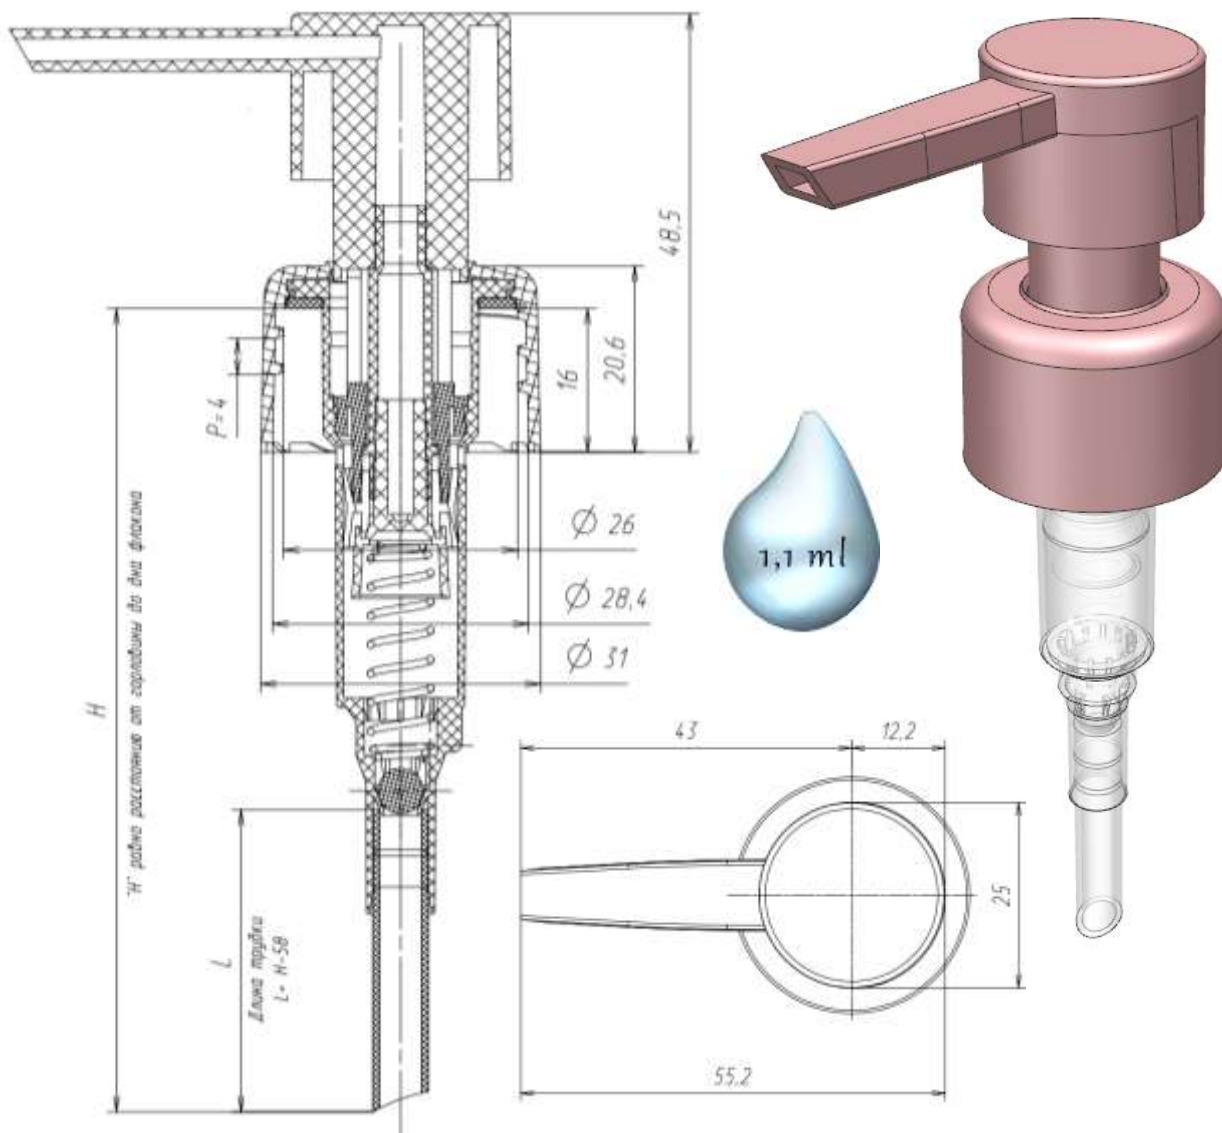

PD 303-W1 24/410

Помповые дозаторы. Тип сопряжения с флаконом 24/410. Юбка L1.

PD 303-W1/L1 24/410

Помповые дозаторы. Тип сопряжения с флаконом 28/410. Юбка гладкая.

PD 303-A1 28/410 (исполнение 1 – без фиксатора, исполнение 2 – с фиксатором)

PD 303-B1 28/410

PD 303-C1 28/410

PD 303-D1 28/410

PD 303-H1 28/410

PD 303-K1 28/410 с фиксатором

PD 303-M1 28/410

PD 303-N1 28/410

PD 303-P1 28/410 с фиксатором

PD 303-Q1 28/410 с фиксатором

PD 303-W1 28/410

PD 303-Y1 28/410

Помповые дозаторы. Тип сопряжения с флаконом 28/410. Юбка ребристая.

PD 303-A1 28/410_ребристая (исполнение 1 – без фиксатора, исполнение 2 – с фиксатором)

PD 303-W1 28/410_ребристая

Помповые дозаторы. Тип сопряжения с флаконом 28/400. Юбка гладкая.

PD 303-A1 28/400

PD 303-B1 28/400

PD 303-C1 28/400

PD 303-D1 28/400

PD 303-H1 28/400

PD 303-M1 28/400