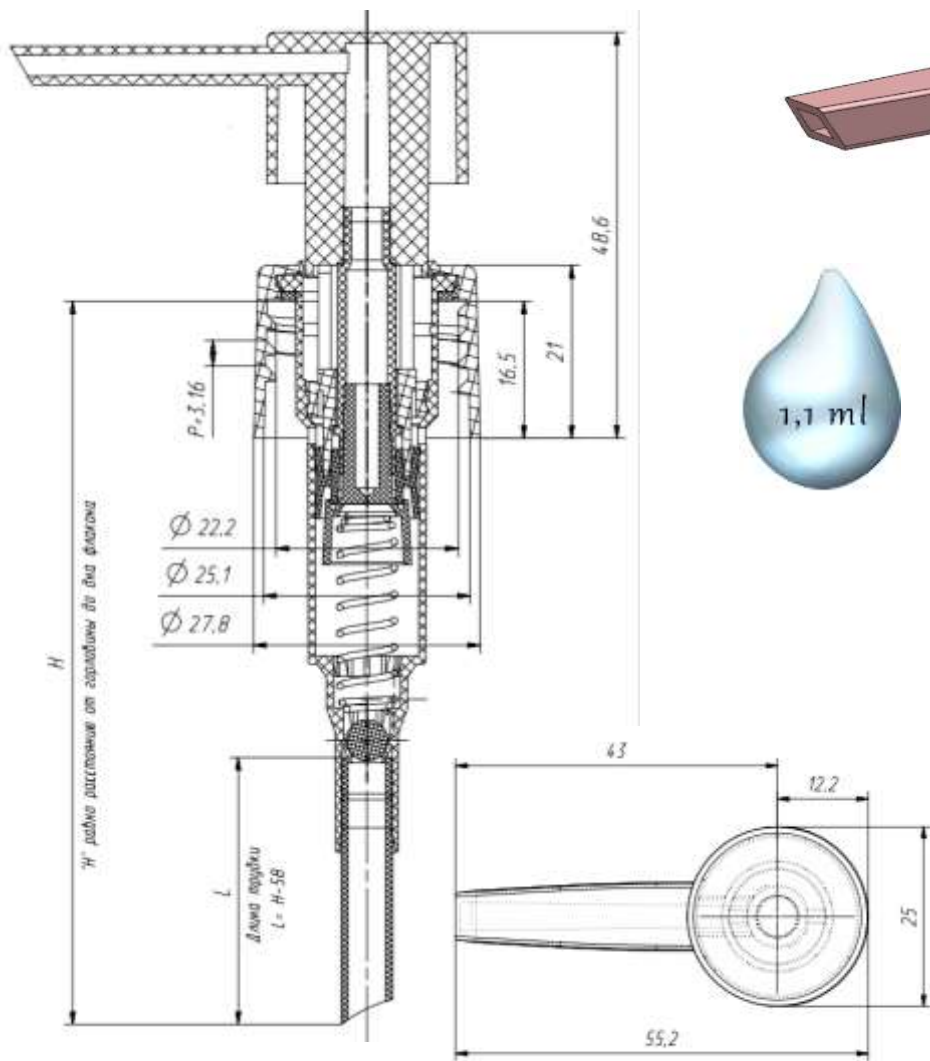

Номенклатура литьевых изделий. Помповые дозаторы, пенообразователи, распылители.

Помповые дозаторы. Тип сопряжения с флаконом 20/410. Юбка ребристая.

PD 304-02 20/410

Помповые дозаторы. Тип сопряжения с флаконом 24/410. Юбка гладкая.

PD 303-A1 24/410 (исполнение 1 – без фиксатора, исполнение 2 – с фиксатором)

PD 303-C1 24/410

PD 303-D1 24/410

PD 303-H1 24/410

PD 303-K1 24/410 с фиксатором

PD 303-M1 24/410

PD 303-P1 24/410 с фиксатором

PD 303-Q1 24/410 с фиксатором

PD 303-W1 24/410

Помповые дозаторы. Тип сопряжения с флаконом 24/410. Юбка L1.

PD 303-W1/L1 24/410

Помповые дозаторы. Тип сопряжения с флаконом 28/410. Юбка гладкая.

PD 303-A1 28/410 (исполнение 1 – без фиксатора, исполнение 2 – с фиксатором)

PD 303-Q1 28/410 с фиксатором

PD 303-W1 28/410

PD 303-Y1 28/410

Помповые дозаторы. Тип сопряжения с флаконом 28/410. Юбка ребристая.

PD 303-A1 28/410_ребристая (исполнение 1 – без фиксатора, исполнение 2 – с фиксатором)