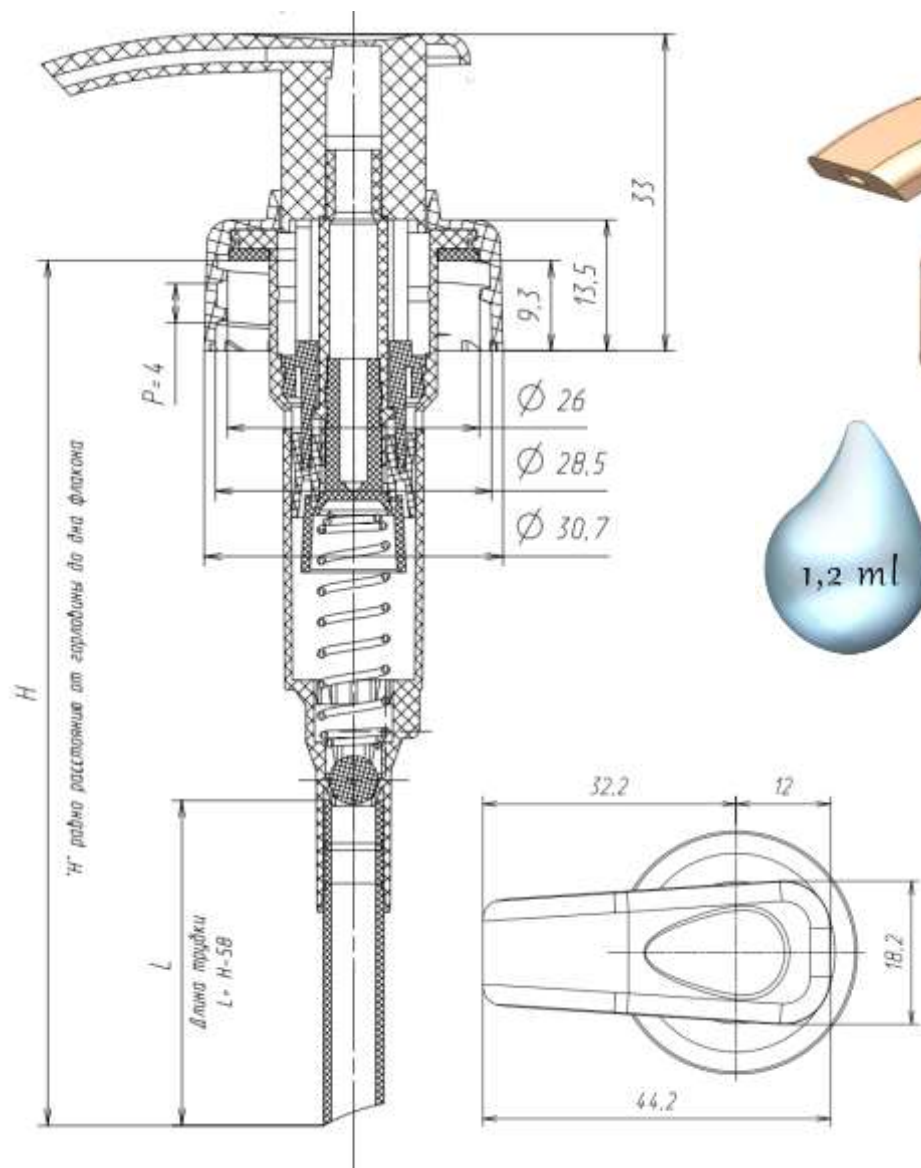

PD 303-W1 28/410_ребристая

Помповые дозаторы. Тип сопряжения с флаконом 28/400. Юбка гладкая.

PD 303-A1 28/400

PD 303-B1 28/400

PD 303-C1 28/400

PD 303-D1 28/400

PD 303-H1 28/400

PD 303-M1 28/400

PD 303-W1 28/400

Помповые дозаторы. Тип сопряжения с флаконом 28/400. Юбка гладкая G.

PD 303-G1 28/400

Помповые дозаторы. Тип сопряжения с флаконом 28/400. Юбка гладкая D40.

PD 303-K1 28/400_D40

PD 303-P1 28/400_D40

PD 303-Q1 28/400_D40

Помповые дозаторы. Тип сопряжения с флаконом 28/400. Дозатор с чашей.

PD 303-DN 28/400_D40

Помповые дозаторы винтовые. Тип сопряжения с флаконом 28/410. Юбка ребристая.

PD 403-T2_DIN 28/410 ребристый