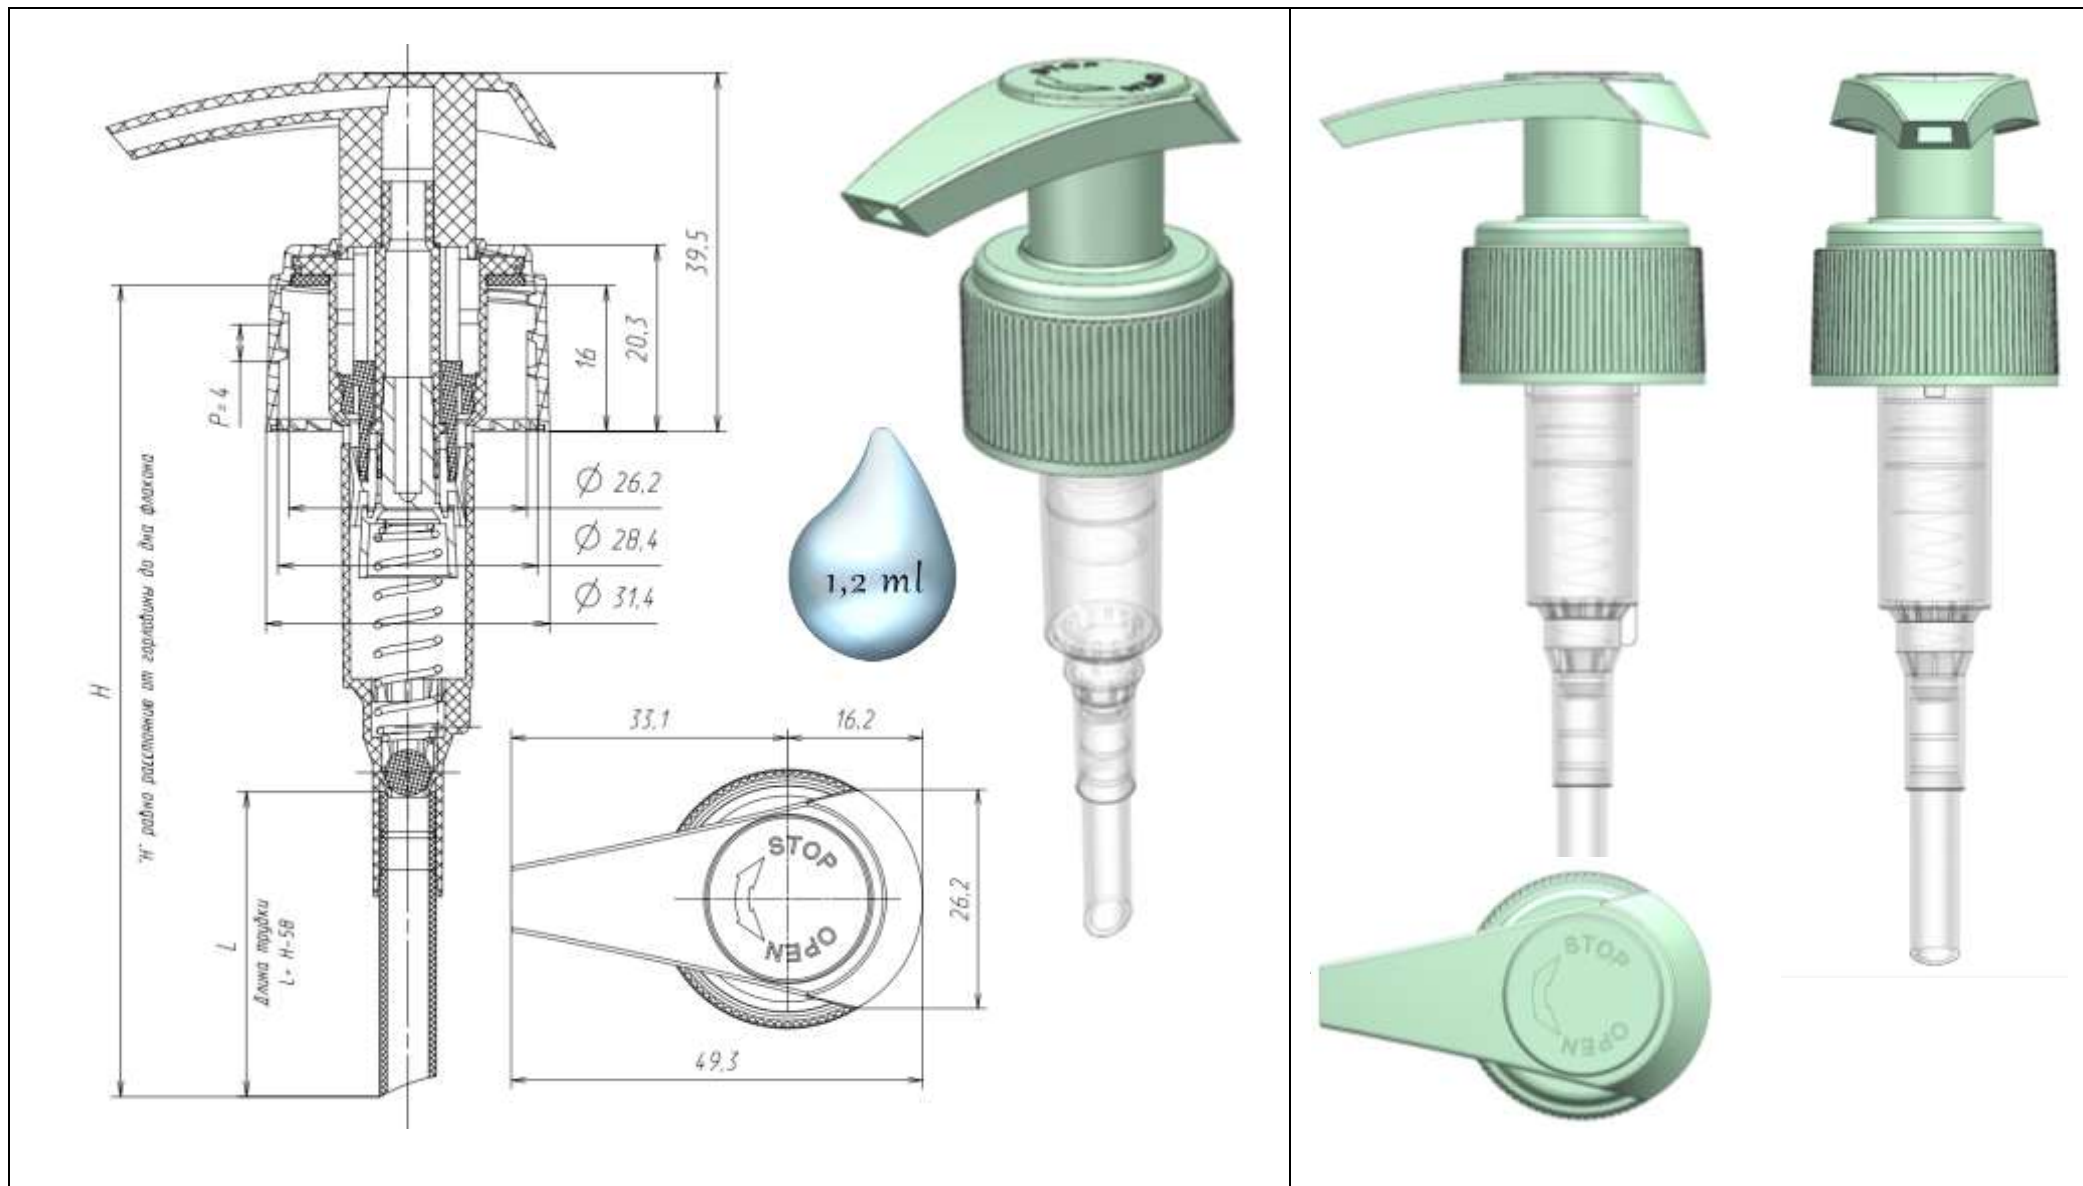

PD 303-C1 28/410_ребристая