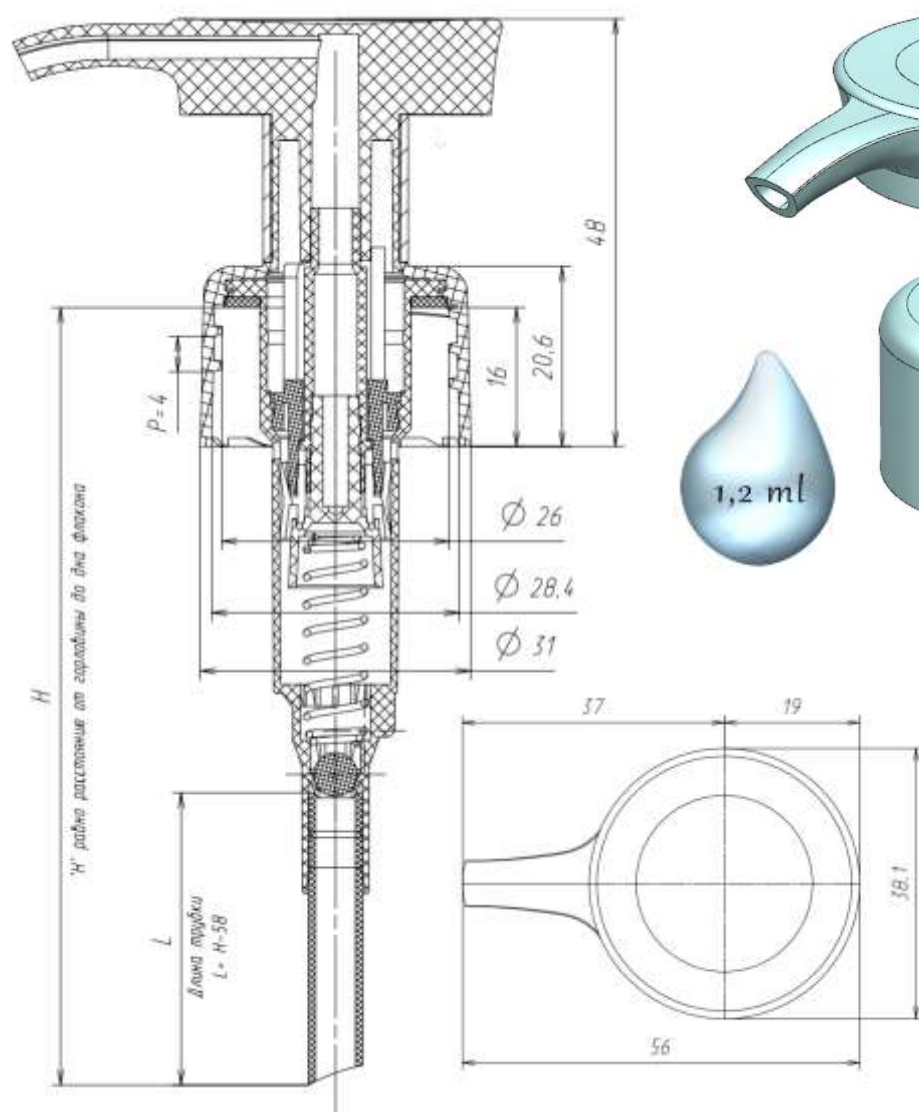

PD 303-W1 24/410

Помповые дозаторы. Тип сопряжения с флаконом 24/410. Юбка L1.

PD 303-W1/L1 24/410

Помповые дозаторы. Тип сопряжения с флаконом 28/410. Юбка гладкая.

PD 303-A1 28/410 (исполнение 1 – без фиксатора, исполнение 2 – с фиксатором)

PD 303-B1 28/410

PD 303-C1 28/410

PD 303-D1 28/410

PD 303-H1 28/410

PD 303-K1 28/410 с фиксатором

PD 303-M1 28/410

PD 303-N1 28/410

PD 303-P1 28/410 с фиксатором

PD 303-Q1 28/410 с фиксатором

PD 303-W1 28/410

PD 303-Y1 28/410

Помповые дозаторы. Тип сопряжения с флаконом 28/410. Юбка ребристая.

PD 303-A1 28/410_ребристая (исполнение 1 – без фиксатора, исполнение 2 – с фиксатором)

PD 303-W1 28/410_ребристая

Помповые дозаторы. Тип сопряжения с флаконом 28/400. Юбка гладкая.

PD 303-A1 28/400

PD 303-B1 28/400

PD 303-C1 28/400

PD 303-D1 28/400

PD 303-H1 28/400

PD 303-M1 28/400