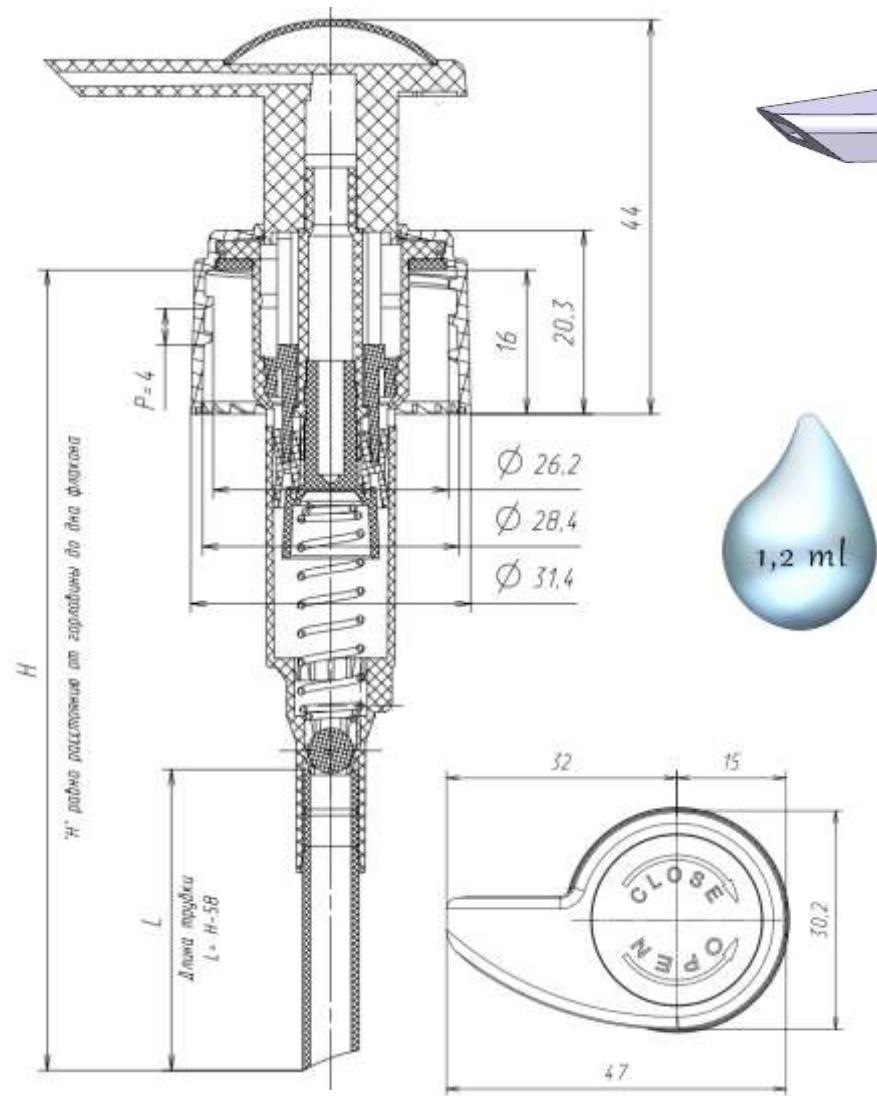

PD 303-Q1 28/410 с фиксатором

PD 303-W1 28/410

PD 303-Y1 28/410

Помповые дозаторы. Тип сопряжения с флаконом 28/410. Юбка ребристая.

PD 303-A1 28/410_ребристая (исполнение 1 – без фиксатора, исполнение 2 – с фиксатором)

PD 303-B1 28/410_ребристая

PD 303-C1 28/410_ребристая

PD 303-D1 28/410_ребристая

PD 303-H1 28/410_ребристая

PD 303-K1 28/410_ребристая с фиксатором

PD 303-M1 28/410_ребристая

PD 303-N1 28/410_ребристая

PD 303-Q1 28/410 с фиксатором_ребристая с фиксатором

PD 303-W1 28/410_ребристая

Помповые дозаторы. Тип сопряжения с флаконом 28/400. Юбка гладкая.

PD 303-A1 28/400

PD 303-B1 28/400

PD 303-C1 28/400

PD 303-D1 28/400

PD 303-H1 28/400

PD 303-M1 28/400