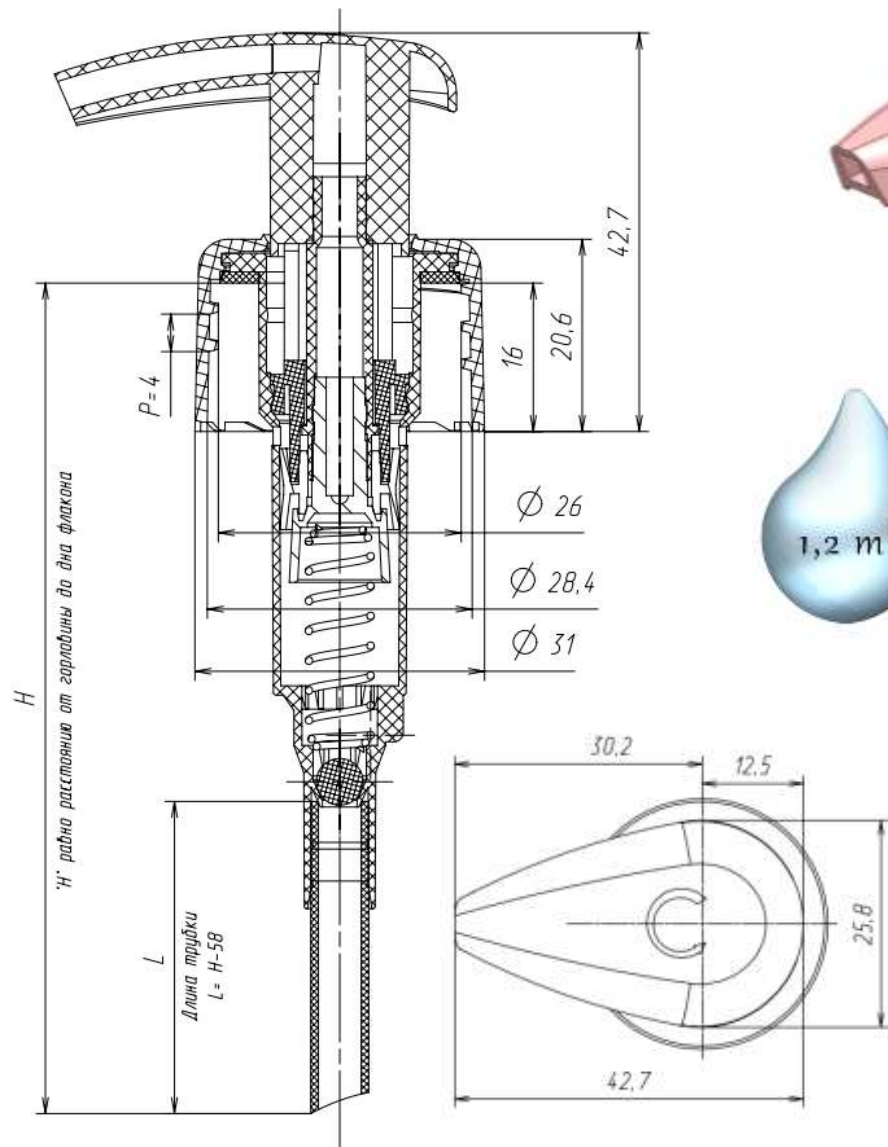

PD 303-H1 28/410