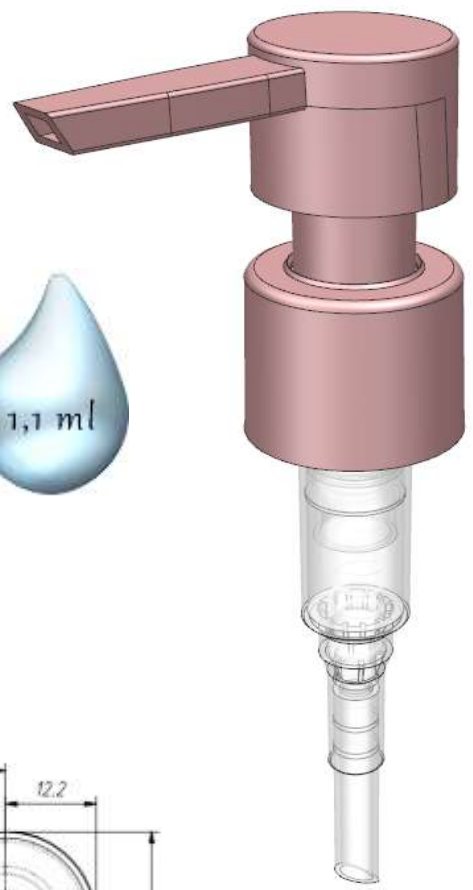

Номенклатура литьевых изделий. Помповые дозаторы, пенообразователи, распылители.

Помповые дозаторы. Тип сопряжения с флаконом 20/410. Юбка ребристая.

PD 304-02 20/410

Помповые дозаторы. Тип сопряжения с флаконом 24/410. Юбка гладкая.

PD 303-A1 24/410 (исполнение 1 – без фиксатора, исполнение 2 – с фиксатором)

PD 303-C1 24/410

PD 303-D1 24/410

PD 303-H1 24/410

PD 303-K1 24/410 с фиксатором

PD 303-M1 24/410

PD 303-P1 24/410 с фиксатором

PD 303-Q1 24/410 с фиксатором

PD 303-W1 24/410

Помповые дозаторы. Тип сопряжения с флаконом 24/410. Юбка L1.

PD 303-W1/L1 24/410

Помповые дозаторы. Тип сопряжения с флаконом 28/410. Юбка гладкая.

PD 303-A1 28/410 (исполнение 1 – без фиксатора, исполнение 2 – с фиксатором)

PD 303-Q1 28/410 с фиксатором

PD 303-W1 28/410

PD 303-Y1 28/410

Помповые дозаторы. Тип сопряжения с флаконом 28/410. Юбка ребристая.

PD 303-A1 28/410_ребристая (исполнение 1 – без фиксатора, исполнение 2 – с фиксатором)