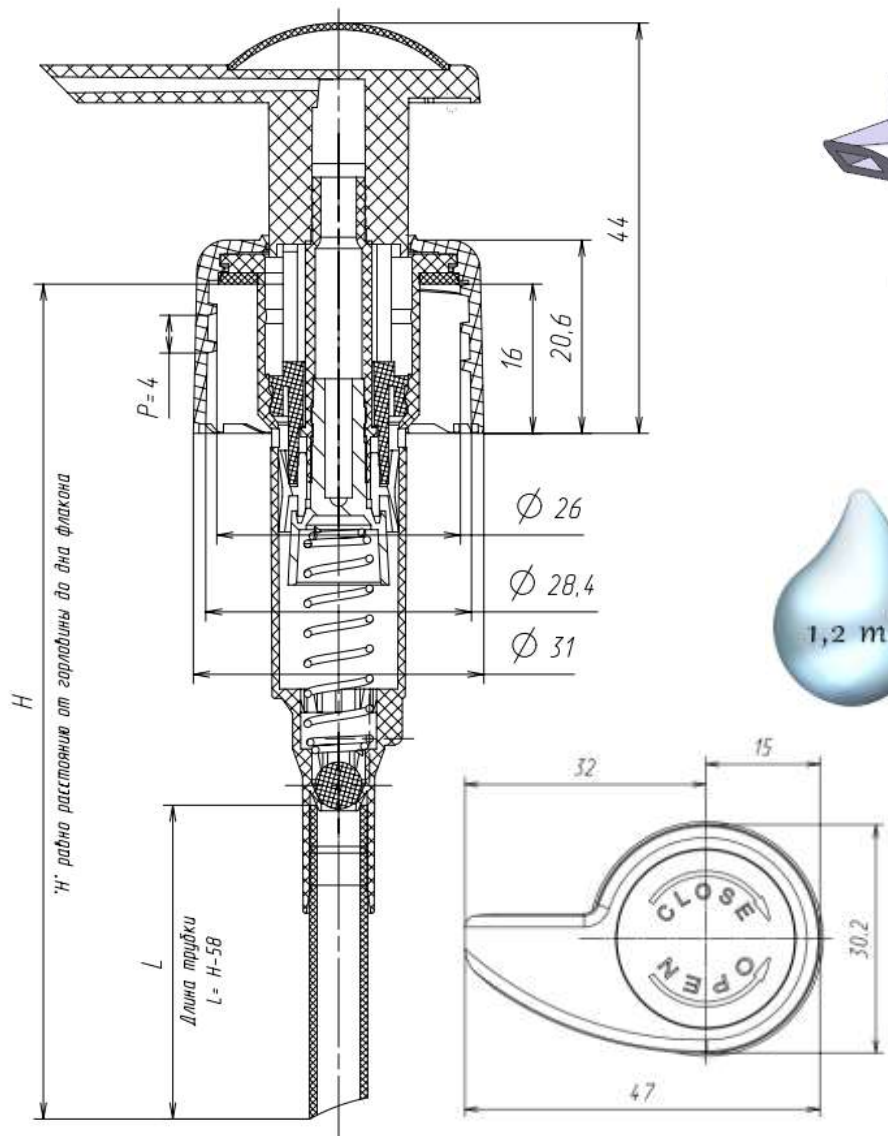

PD 303-W1 24/410

Помповые дозаторы. Тип сопряжения с флаконом 24/410. Юбка L1.

PD 303-W1/L1 24/410

Помповые дозаторы. Тип сопряжения с флаконом 28/410. Юбка гладкая.

PD 303-A1 28/410 (исполнение 1 – без фиксатора, исполнение 2 – с фиксатором)

PD 303-B1 28/410

PD 303-C1 28/410

PD 303-D1 28/410

PD 303-H1 28/410

PD 303-K1 28/410 с фиксатором

PD 303-M1 28/410

PD 303-N1 28/410

PD 303-P1 28/410 с фиксатором

PD 303-Q1 28/410 с фиксатором

PD 303-W1 28/410

PD 303-Y1 28/410

Помповые дозаторы. Тип сопряжения с флаконом 28/410. Юбка ребристая.

PD 303-A1 28/410_ребристая (исполнение 1 – без фиксатора, исполнение 2 – с фиксатором)

PD 303-W1 28/410_ребристая

Помповые дозаторы. Тип сопряжения с флаконом 28/400. Юбка гладкая.

PD 303-A1 28/400

PD 303-B1 28/400

PD 303-C1 28/400

PD 303-D1 28/400

PD 303-H1 28/400

PD 303-M1 28/400