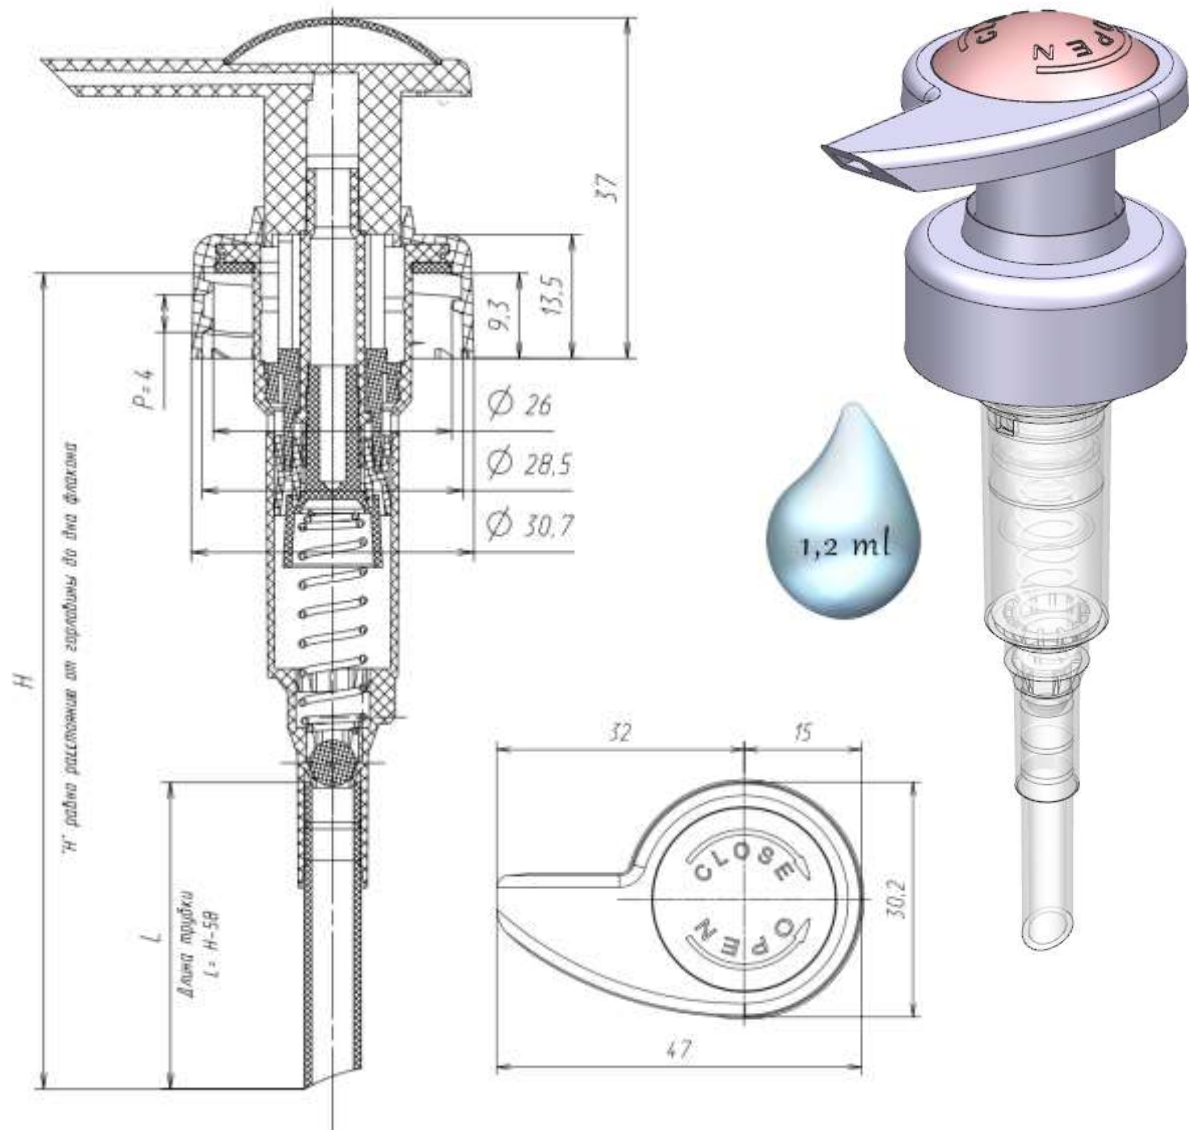

PD 303-Q1 28/410 с фиксатором

PD 303-W1 28/410

PD 303-Y1 28/410

Помповые дозаторы. Тип сопряжения с флаконом 28/410. Юбка ребристая.

PD 303-A1 28/410_ребристая (исполнение 1 – без фиксатора, исполнение 2 – с фиксатором)

PD 303-W1 28/410_ребристая

Помповые дозаторы. Тип сопряжения с флаконом 28/400. Юбка гладкая.

PD 303-A1 28/400

PD 303-B1 28/400

PD 303-C1 28/400

PD 303-D1 28/400

PD 303-H1 28/400

PD 303-M1 28/400

PD 303-W1 28/400

Помповые дозаторы. Тип сопряжения с флаконом 28/400. Юбка гладкая G.

PD 303-G1 28/400

Помповые дозаторы. Тип сопряжения с флаконом 28/400. Юбка гладкая D40.

PD 303-K1 28/400_D40

PD 303-P1 28/400_D40

PD 303-Q1 28/400_D40

Помповые дозаторы. Тип сопряжения с флаконом 28/400. Дозатор с чашей.

PD 303-DN 28/400_D40

Помповые дозаторы винтовые. Тип сопряжения с флаконом 28/410. Юбка ребристая.

PD 403-T2_DIN 28/410 ребристый