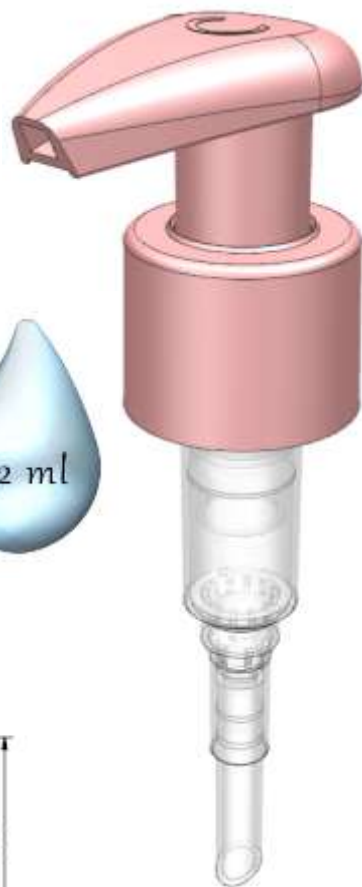

Номенклатура литьевых изделий. Помповые дозаторы, пенообразователи, распылители.

Помповые дозаторы. Тип сопряжения с флаконом 20/410. Юбка ребристая.

PD 304-02 20/410

Помповые дозаторы. Тип сопряжения с флаконом 24/410. Юбка гладкая.

PD 303-A1 24/410 (исполнение 1 – без фиксатора, исполнение 2 – с фиксатором)

PD 303-C1 24/410

PD 303-D1 24/410

PD 303-H1 24/410

PD 303-K1 24/410 с фиксатором

PD 303-M1 24/410

PD 303-P1 24/410 с фиксатором

PD 303-Q1 24/410 с фиксатором

PD 303-W1 24/410

Помповые дозаторы. Тип сопряжения с флаконом 24/410. Юбка L1.

PD 303-W1/L1 24/410

Помповые дозаторы. Тип сопряжения с флаконом 28/410. Юбка гладкая.

PD 303-A1 28/410 (исполнение 1 – без фиксатора, исполнение 2 – с фиксатором)

PD 303-Q1 28/410 с фиксатором

PD 303-W1 28/410

PD 303-Y1 28/410

Помповые дозаторы. Тип сопряжения с флаконом 28/410. Юбка ребристая.

PD 303-A1 28/410_ребристая (исполнение 1 – без фиксатора, исполнение 2 – с фиксатором)