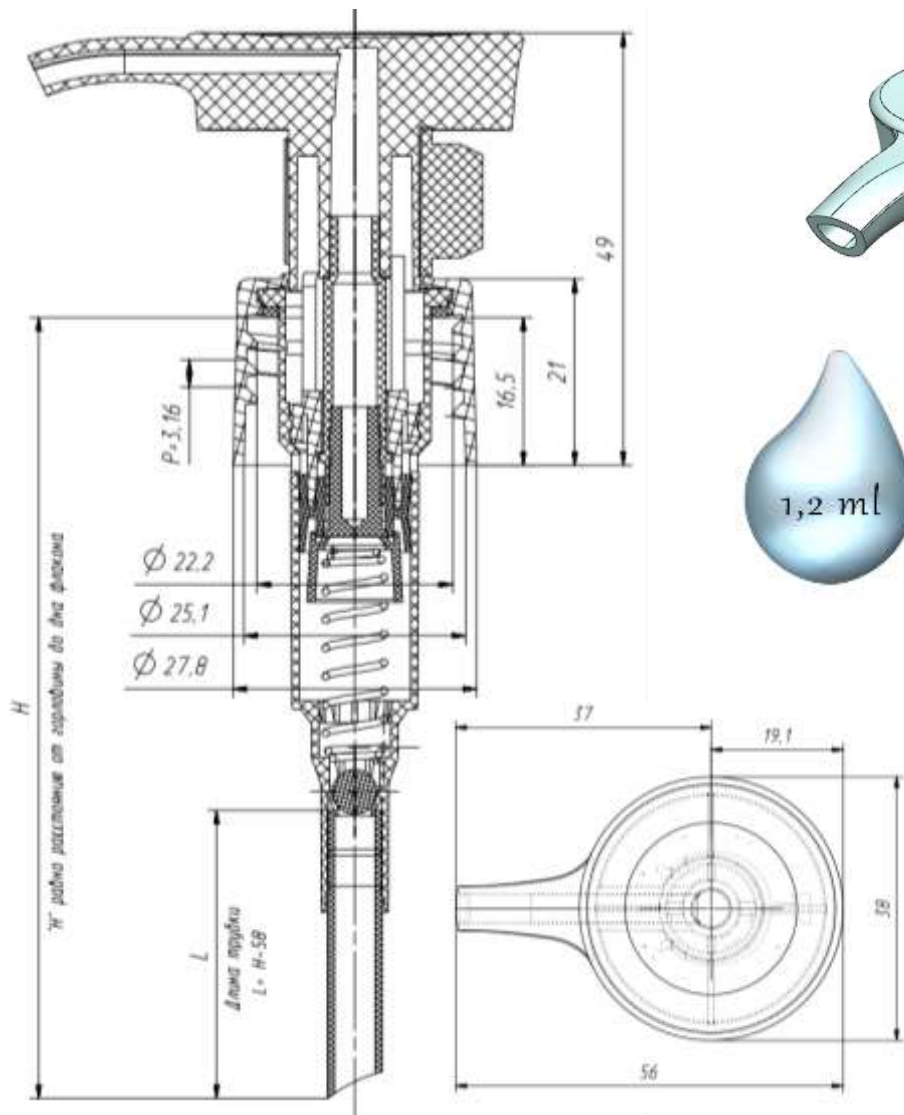

Номенклатура литьевых изделий. Помповые дозаторы, пенообразователи, распылители.

Помповые дозаторы. Тип сопряжения с флаконом 20/410. Юбка ребристая.

PD 304-02 20/410

Помповые дозаторы. Тип сопряжения с флаконом 24/410. Юбка гладкая.

PD 303-A1 24/410 (исполнение 1 – без фиксатора, исполнение 2 – с фиксатором)

PD 303-C1 24/410

PD 303-D1 24/410

PD 303-H1 24/410

PD 303-K1 24/410 с фиксатором

PD 303-M1 24/410

PD 303-P1 24/410 с фиксатором

PD 303-Q1 24/410 с фиксатором

PD 303-W1 24/410

Помповые дозаторы. Тип сопряжения с флаконом 24/410. Юбка L1.

PD 303-W1/L1 24/410

Помповые дозаторы. Тип сопряжения с флаконом 28/410. Юбка гладкая.

PD 303-A1 28/410 (исполнение 1 – без фиксатора, исполнение 2 – с фиксатором)

PD 303-Q1 28/410 с фиксатором

PD 303-W1 28/410

PD 303-Y1 28/410

Помповые дозаторы. Тип сопряжения с флаконом 28/410. Юбка ребристая.

PD 303-A1 28/410_ребристая (исполнение 1 – без фиксатора, исполнение 2 – с фиксатором)