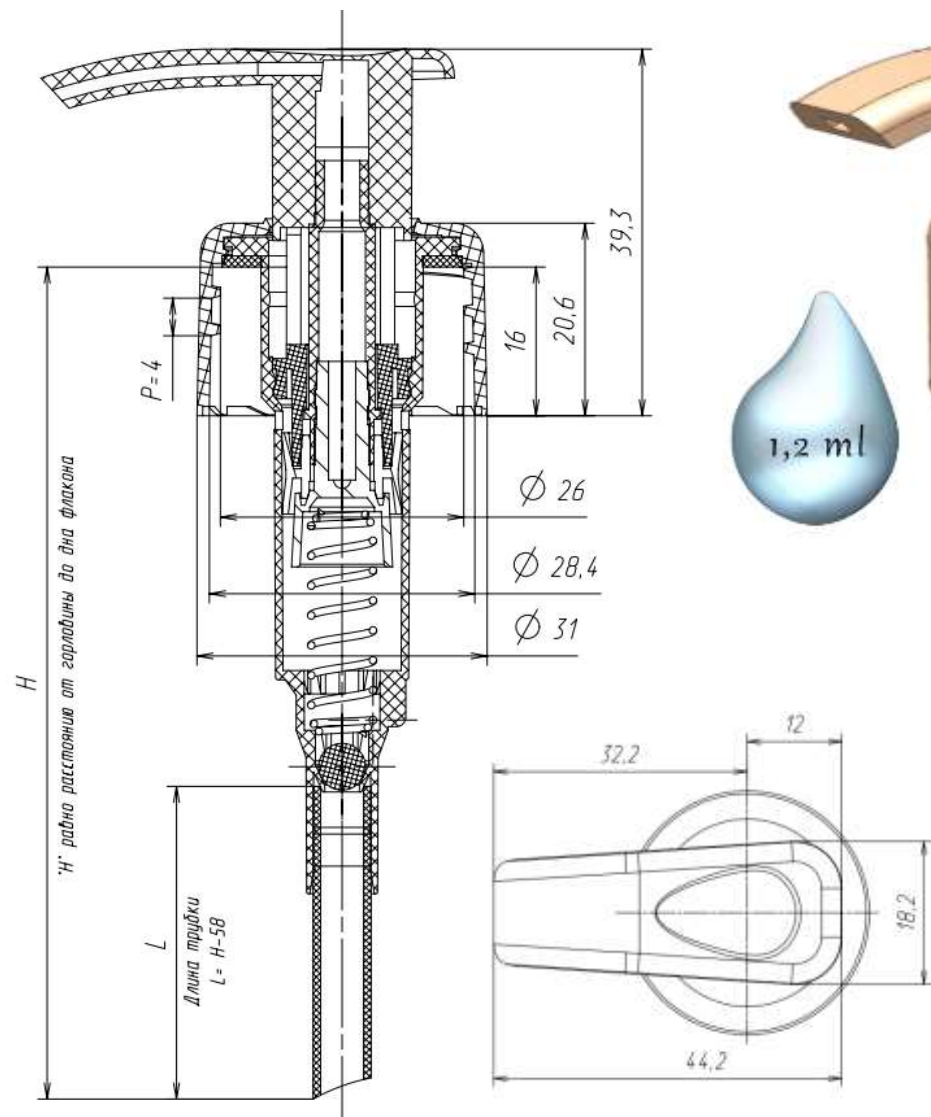

PD 303-D1 28/410