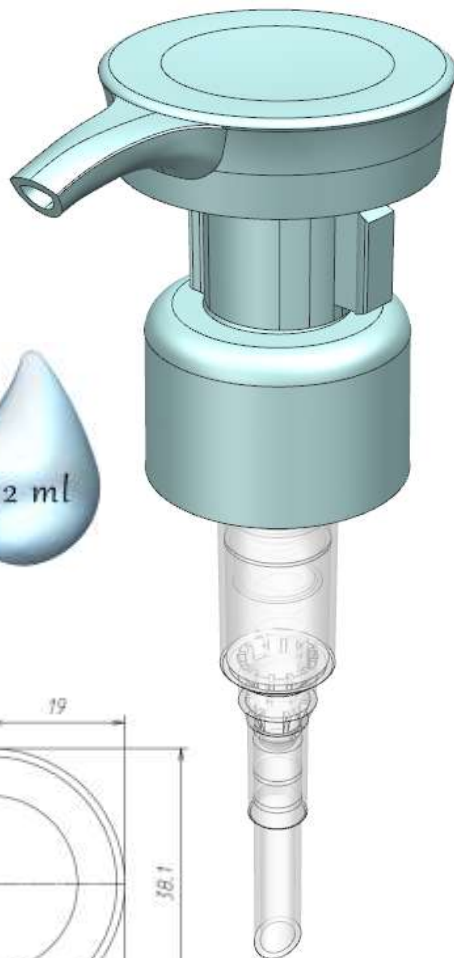

PD 303-W1 24/410

Помповые дозаторы. Тип сопряжения с флаконом 24/410. Юбка L1.

PD 303-W1/L1 24/410

Помповые дозаторы. Тип сопряжения с флаконом 28/410. Юбка гладкая.

PD 303-A1 28/410 (исполнение 1 – без фиксатора, исполнение 2 – с фиксатором)

PD 303-B1 28/410

PD 303-C1 28/410

PD 303-D1 28/410

PD 303-H1 28/410

PD 303-K1 28/410 с фиксатором

PD 303-M1 28/410

PD 303-N1 28/410

PD 303-P1 28/410 с фиксатором

PD 303-Q1 28/410 с фиксатором

PD 303-W1 28/410

PD 303-Y1 28/410

Помповые дозаторы. Тип сопряжения с флаконом 28/410. Юбка ребристая.

PD 303-A1 28/410_ребристая (исполнение 1 – без фиксатора, исполнение 2 – с фиксатором)

PD 303-W1 28/410_ребристая

Помповые дозаторы. Тип сопряжения с флаконом 28/400. Юбка гладкая.

PD 303-A1 28/400

PD 303-B1 28/400

PD 303-C1 28/400

PD 303-D1 28/400

PD 303-H1 28/400

PD 303-M1 28/400