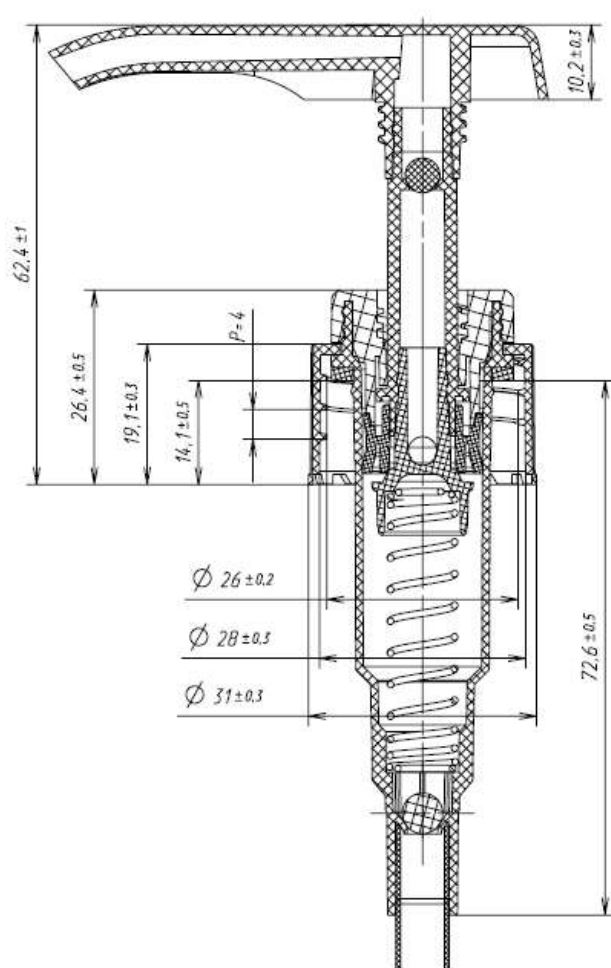

PD 303-W1 28/410_ребристая

Помповые дозаторы. Тип сопряжения с флаконом 28/400. Юбка гладкая.

PD 303-A1 28/400

PD 303-B1 28/400

PD 303-C1 28/400

PD 303-D1 28/400

PD 303-H1 28/400

PD 303-M1 28/400

PD 303-W1 28/400

Помповые дозаторы. Тип сопряжения с флаконом 28/400. Юбка гладкая G.

PD 303-G1 28/400

Помповые дозаторы. Тип сопряжения с флаконом 28/400. Юбка гладкая D40.

PD 303-K1 28/400_D40

PD 303-P1 28/400_D40

PD 303-Q1 28/400_D40

Помповые дозаторы. Тип сопряжения с флаконом 28/400. Дозатор с чашей.

PD 303-DN 28/400_D40

Помповые дозаторы винтовые. Тип сопряжения с флаконом 28/410. Юбка ребристая.

PD 403-T2_DIN 28/410 ребристый

PD 403-F2_DIN 28/410 ребристый