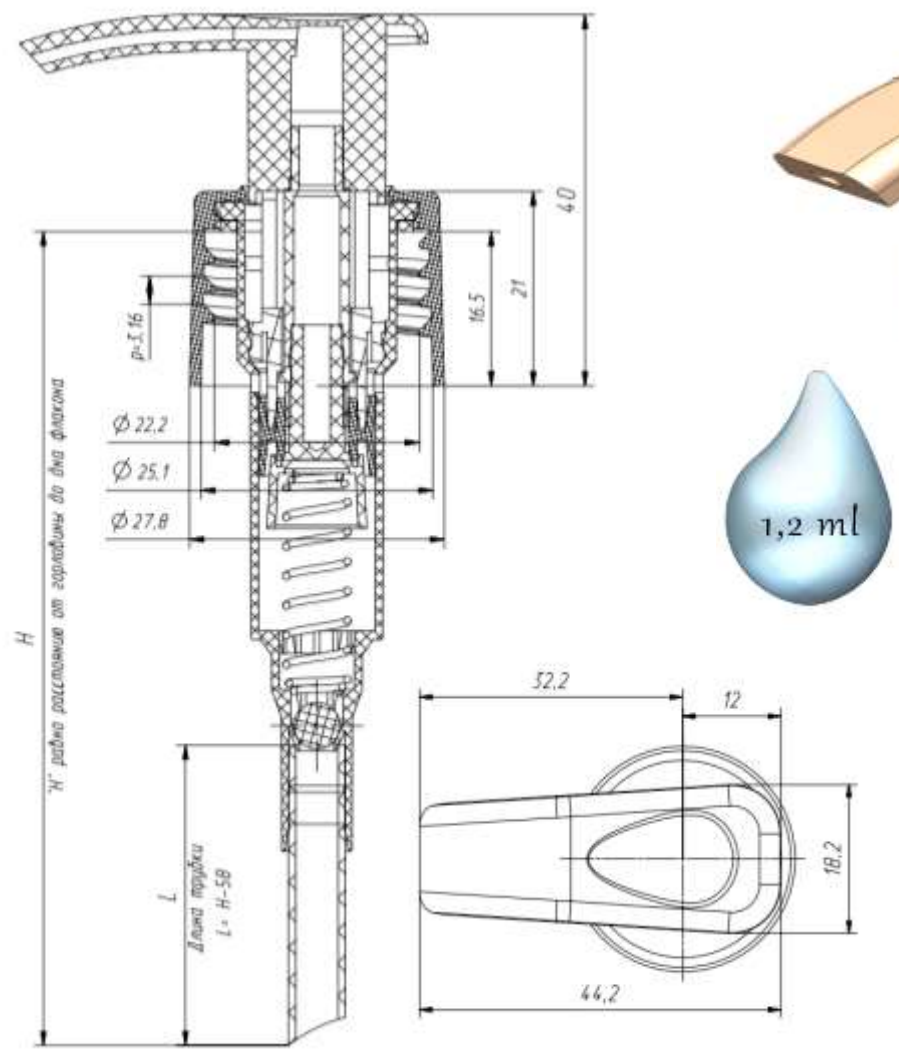

Номенклатура литьевых изделий. Помповые дозаторы, пенообразователи, распылители.

Помповые дозаторы. Тип сопряжения с флаконом 20/410. Юбка ребристая.

PD 304-02 20/410

Помповые дозаторы. Тип сопряжения с флаконом 24/410. Юбка гладкая.

PD 303-A1 24/410 (исполнение 1 – без фиксатора, исполнение 2 – с фиксатором)

PD 303-C1 24/410

PD 303-D1 24/410

PD 303-H1 24/410

PD 303-K1 24/410 с фиксатором

PD 303-M1 24/410

PD 303-P1 24/410 с фиксатором

PD 303-Q1 24/410 с фиксатором

PD 303-W1 24/410

Помповые дозаторы. Тип сопряжения с флаконом 24/410. Юбка L1.

PD 303-W1/L1 24/410

Помповые дозаторы. Тип сопряжения с флаконом 28/410. Юбка гладкая.

PD 303-A1 28/410 (исполнение 1 – без фиксатора, исполнение 2 – с фиксатором)

PD 303-Q1 28/410 с фиксатором

PD 303-W1 28/410

PD 303-Y1 28/410

Помповые дозаторы. Тип сопряжения с флаконом 28/410. Юбка ребристая.

PD 303-A1 28/410_ребристая (исполнение 1 – без фиксатора, исполнение 2 – с фиксатором)