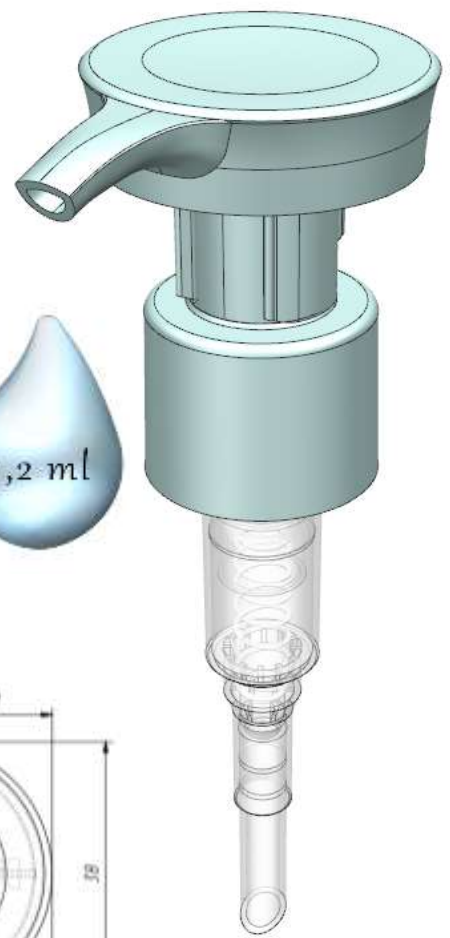

Номенклатура литьевых изделий. Помповые дозаторы, пенообразователи, распылители.

Помповые дозаторы. Тип сопряжения с флаконом 20/410. Юбка ребристая.

PD 304-02 20/410

Помповые дозаторы. Тип сопряжения с флаконом 24/410. Юбка гладкая.

PD 303-A1 24/410 (исполнение 1 – без фиксатора, исполнение 2 – с фиксатором)

PD 303-C1 24/410

PD 303-D1 24/410

PD 303-H1 24/410

PD 303-K1 24/410 с фиксатором

PD 303-M1 24/410

PD 303-P1 24/410 с фиксатором

PD 303-Q1 24/410 с фиксатором

PD 303-W1 24/410

Помповые дозаторы. Тип сопряжения с флаконом 24/410. Юбка L1.

PD 303-W1/L1 24/410

Помповые дозаторы. Тип сопряжения с флаконом 28/410. Юбка гладкая.

PD 303-A1 28/410 (исполнение 1 – без фиксатора, исполнение 2 – с фиксатором)

PD 303-Q1 28/410 с фиксатором

PD 303-W1 28/410

PD 303-Y1 28/410

Помповые дозаторы. Тип сопряжения с флаконом 28/410. Юбка ребристая.

PD 303-A1 28/410_ребристая (исполнение 1 – без фиксатора, исполнение 2 – с фиксатором)