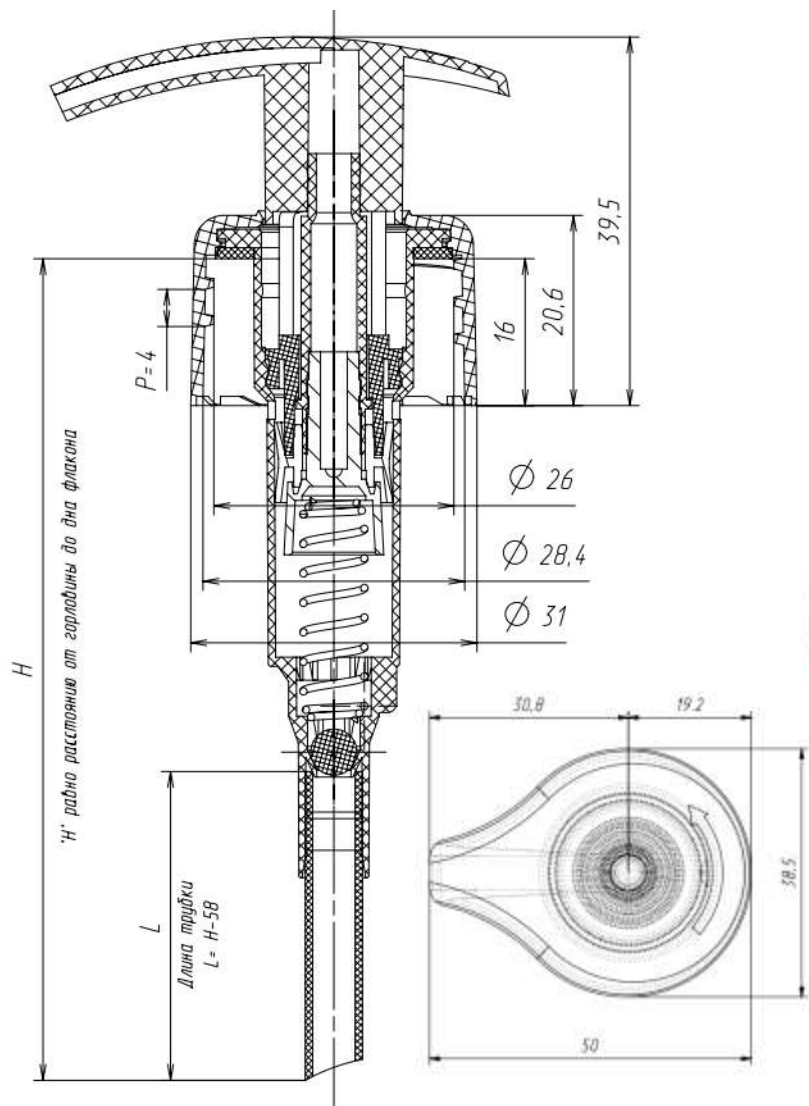

PD 303-A1 24/410 (исполнение 1 – без фиксатора, исполнение 2 – с фиксатором)

PD 303-C1 24/410

PD 303-D1 24/410

PD 303-H1 24/410

PD 303-K1 24/410 с фиксатором

PD 303-M1 24/410

PD 303-P1 24/410 с фиксатором

PD 303-Q1 24/410 с фиксатором

PD 303-W1 24/410

Помповые дозаторы. Тип сопряжения с флаконом 24/410. Юбка L1.

PD 303-W1/L1 24/410

Помповые дозаторы. Тип сопряжения с флаконом 28/410. Юбка гладкая.

PD 303-A1 28/410 (исполнение 1 – без фиксатора, исполнение 2 – с фиксатором)

PD 303-B1 28/410

PD 303-C1 28/410

PD 303-D1 28/410

PD 303-H1 28/410

PD 303-K1 28/410 с фиксатором

PD 303-M1 28/410

PD 303-N1 28/410

PD 303-P1 28/410 с фиксатором

PD 303-Q1 28/410 с фиксатором

PD 303-W1 28/410

PD 303-Y1 28/410

Помповые дозаторы. Тип сопряжения с флаконом 28/410. Юбка ребристая.

PD 303-A1 28/410_ребристая (исполнение 1 – без фиксатора, исполнение 2 – с фиксатором)