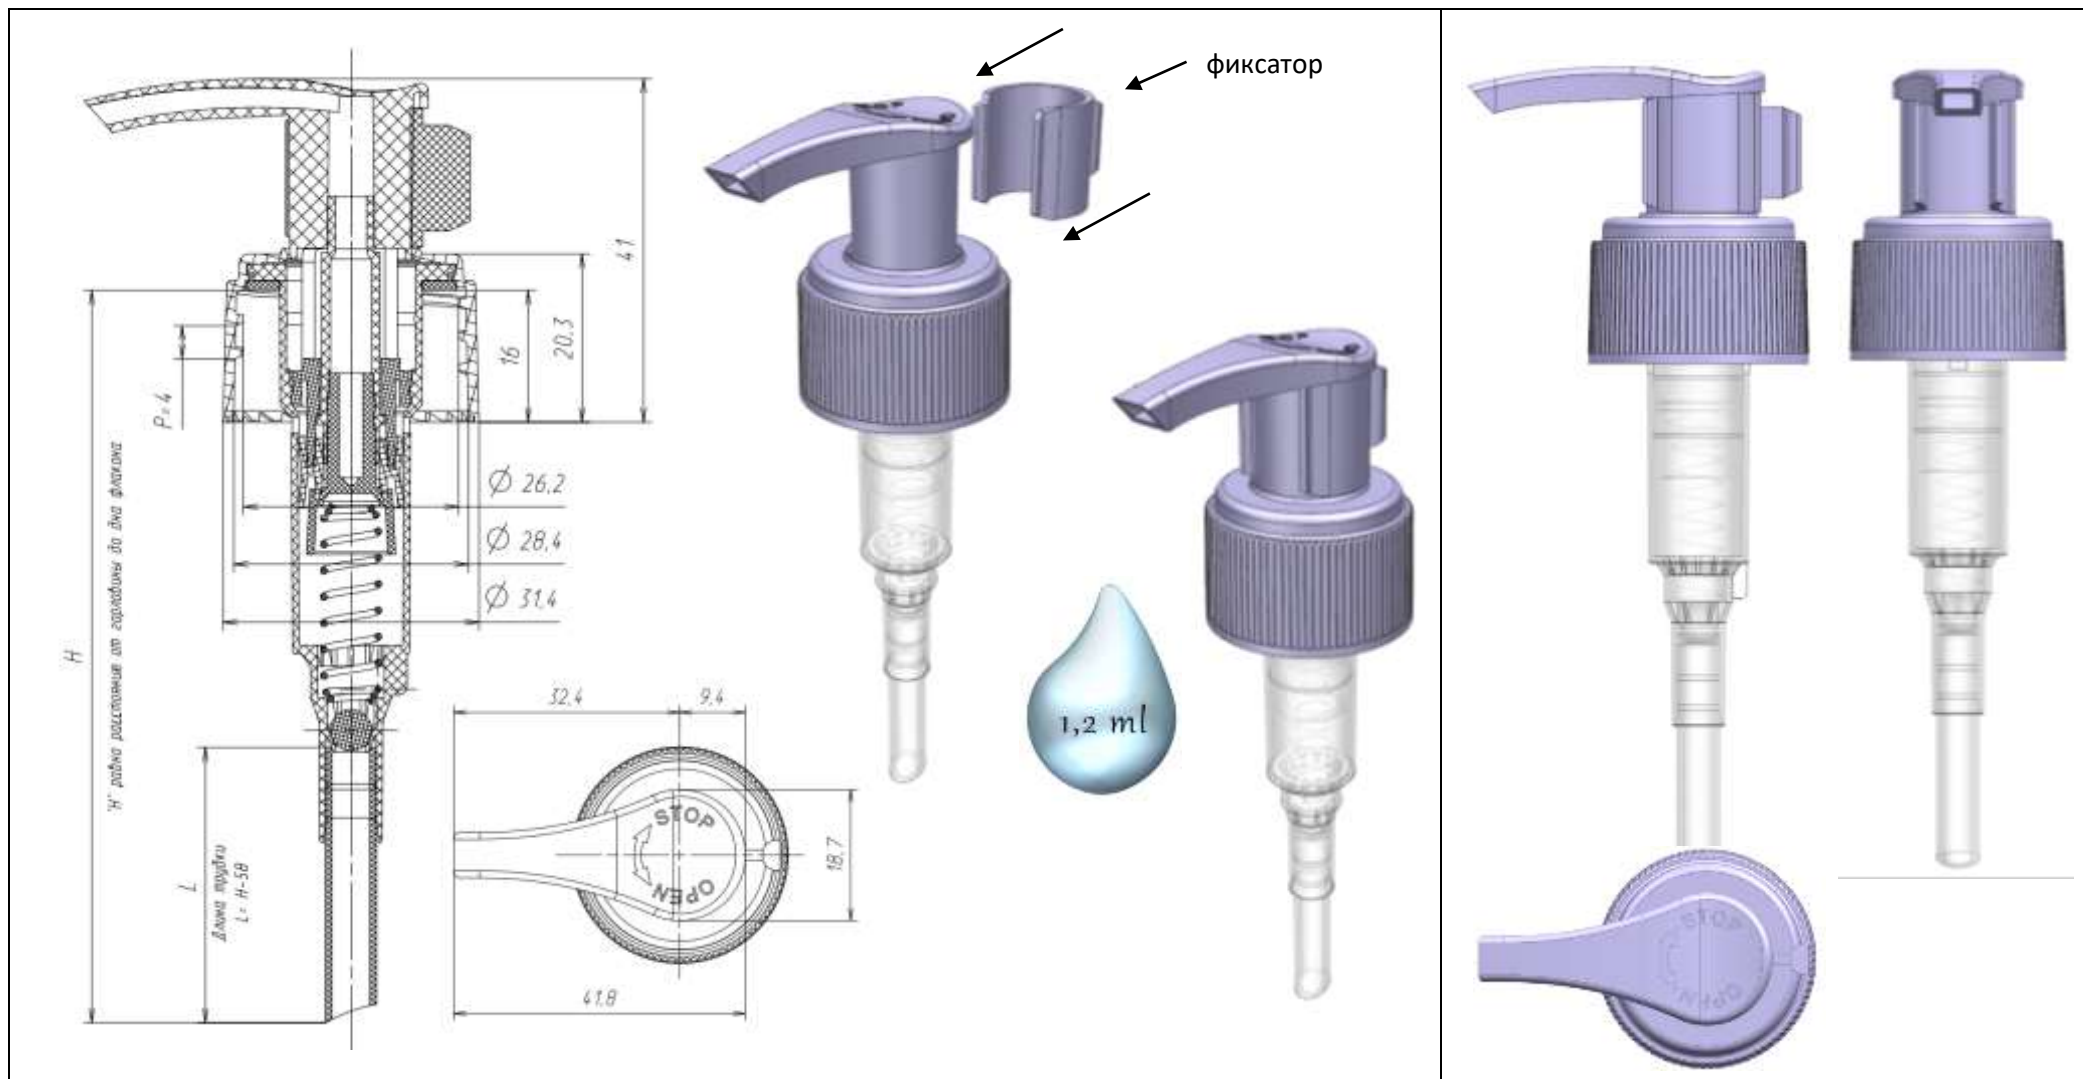

PD 303-Q1 28/410 с фиксатором

PD 303-W1 28/410

PD 303-Y1 28/410

Помповые дозаторы. Тип сопряжения с флаконом 28/410. Юбка ребристая.

PD 303-A1 28/410_ребристая (исполнение 1 – без фиксатора, исполнение 2 – с фиксатором)

PD 303-W1 28/410_ребристая

Помповые дозаторы. Тип сопряжения с флаконом 28/400. Юбка гладкая.

PD 303-A1 28/400

PD 303-B1 28/400

PD 303-C1 28/400

PD 303-D1 28/400

PD 303-H1 28/400

PD 303-M1 28/400

PD 303-Q1 28/400_D40

Помповые дозаторы. Тип сопряжения с флаконом 28/400. Дозатор с чашей.

PD 303-DN 28/400_D40

Помповые дозаторы винтовые. Тип сопряжения с флаконом 28/410. Юбка ребристая.

PD 403-T2_DIN 28/410 ребристый