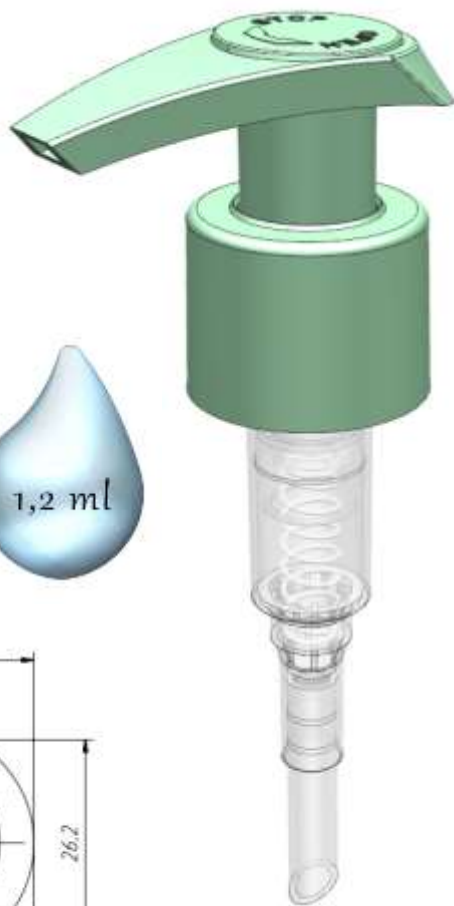

Номенклатура литьевых изделий. Помповые дозаторы, пенообразователи, распылители.

Помповые дозаторы. Тип сопряжения с флаконом 20/410. Юбка ребристая.

PD 304-02 20/410

Помповые дозаторы. Тип сопряжения с флаконом 24/410. Юбка гладкая.

PD 303-A1 24/410 (исполнение 1 – без фиксатора, исполнение 2 – с фиксатором)

PD 303-C1 24/410

PD 303-D1 24/410

PD 303-H1 24/410

PD 303-K1 24/410 с фиксатором

PD 303-M1 24/410

PD 303-P1 24/410 с фиксатором

PD 303-Q1 24/410 с фиксатором

PD 303-W1 24/410

Помповые дозаторы. Тип сопряжения с флаконом 24/410. Юбка L1.

PD 303-W1/L1 24/410

Помповые дозаторы. Тип сопряжения с флаконом 28/410. Юбка гладкая.

PD 303-A1 28/410 (исполнение 1 – без фиксатора, исполнение 2 – с фиксатором)

PD 303-Q1 28/410 с фиксатором

PD 303-W1 28/410

PD 303-Y1 28/410

Помповые дозаторы. Тип сопряжения с флаконом 28/410. Юбка ребристая.

PD 303-A1 28/410_ребристая (исполнение 1 – без фиксатора, исполнение 2 – с фиксатором)