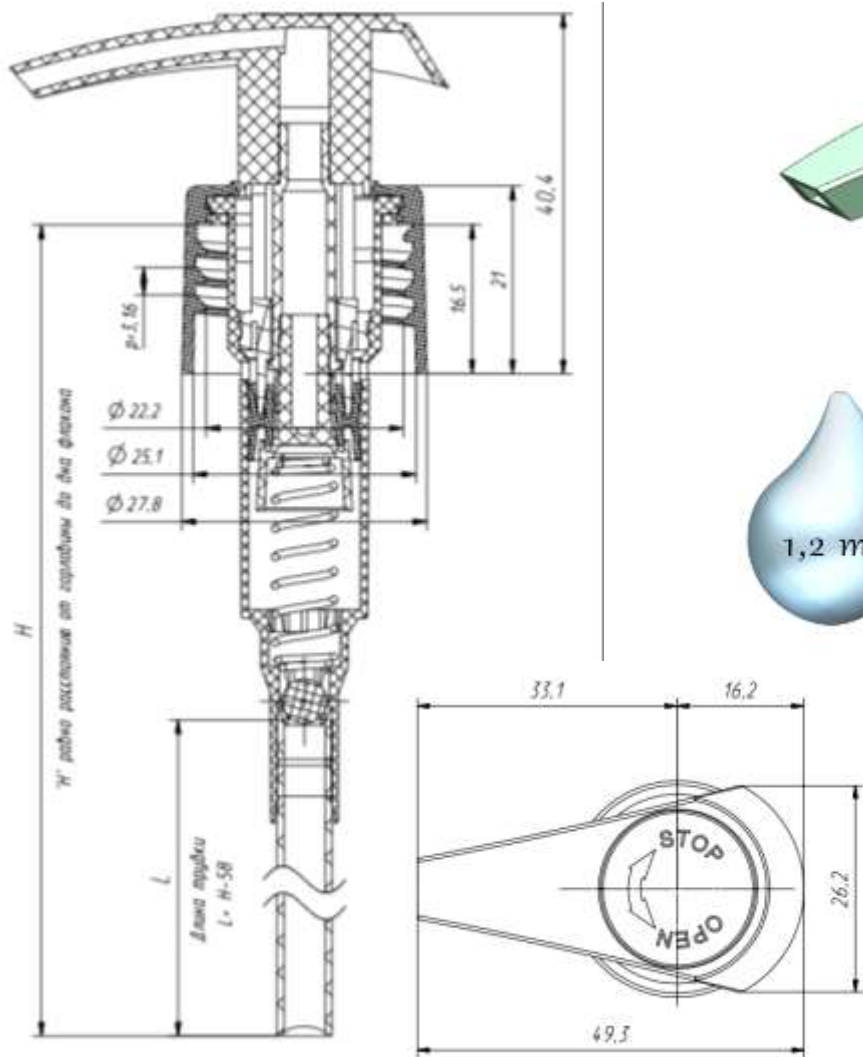

Номенклатура литьевых изделий. Помповые дозаторы, пенообразователи, распылители.

Помповые дозаторы. Тип сопряжения с флаконом 20/410. Юбка ребристая.

PD 304-02 20/410

Помповые дозаторы. Тип сопряжения с флаконом 24/410. Юбка гладкая.

PD 303-A1 24/410 (исполнение 1 – без фиксатора, исполнение 2 – с фиксатором)

PD 303-C1 24/410

PD 303-D1 24/410

PD 303-H1 24/410

PD 303-K1 24/410 с фиксатором

PD 303-M1 24/410

PD 303-P1 24/410 с фиксатором

PD 303-Q1 24/410 с фиксатором

PD 303-W1 24/410

Помповые дозаторы. Тип сопряжения с флаконом 24/410. Юбка L1.

PD 303-W1/L1 24/410

Помповые дозаторы. Тип сопряжения с флаконом 28/410. Юбка гладкая.

PD 303-A1 28/410 (исполнение 1 – без фиксатора, исполнение 2 – с фиксатором)

PD 303-Q1 28/410 с фиксатором

PD 303-W1 28/410

PD 303-Y1 28/410

Помповые дозаторы. Тип сопряжения с флаконом 28/410. Юбка ребристая.

PD 303-A1 28/410_ребристая (исполнение 1 – без фиксатора, исполнение 2 – с фиксатором)