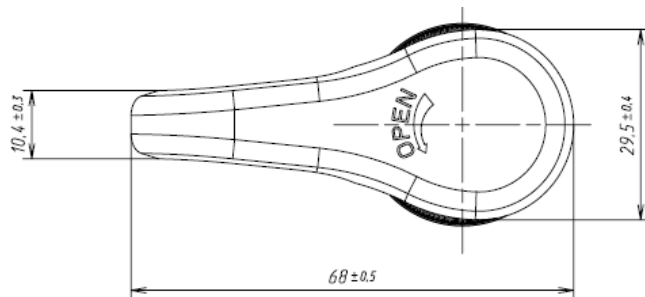

PD 303-W1 28/400

Помповые дозаторы. Тип сопряжения с флаконом 28/400. Юбка гладкая G.

PD 303-G1 28/400

Помповые дозаторы. Тип сопряжения с флаконом 28/400. Юбка гладкая D40.

PD 303-K1 28/400_D40

PD 303-P1 28/400_D40

PD 303-Q1 28/400_D40

Помповые дозаторы. Тип сопряжения с флаконом 28/400. Дозатор с чашей.

PD 303-DN 28/400_D40

Помповые дозаторы винтовые. Тип сопряжения с флаконом 28/410. Юбка ребристая.

PD 403-T2_DIN 28/410 ребристый