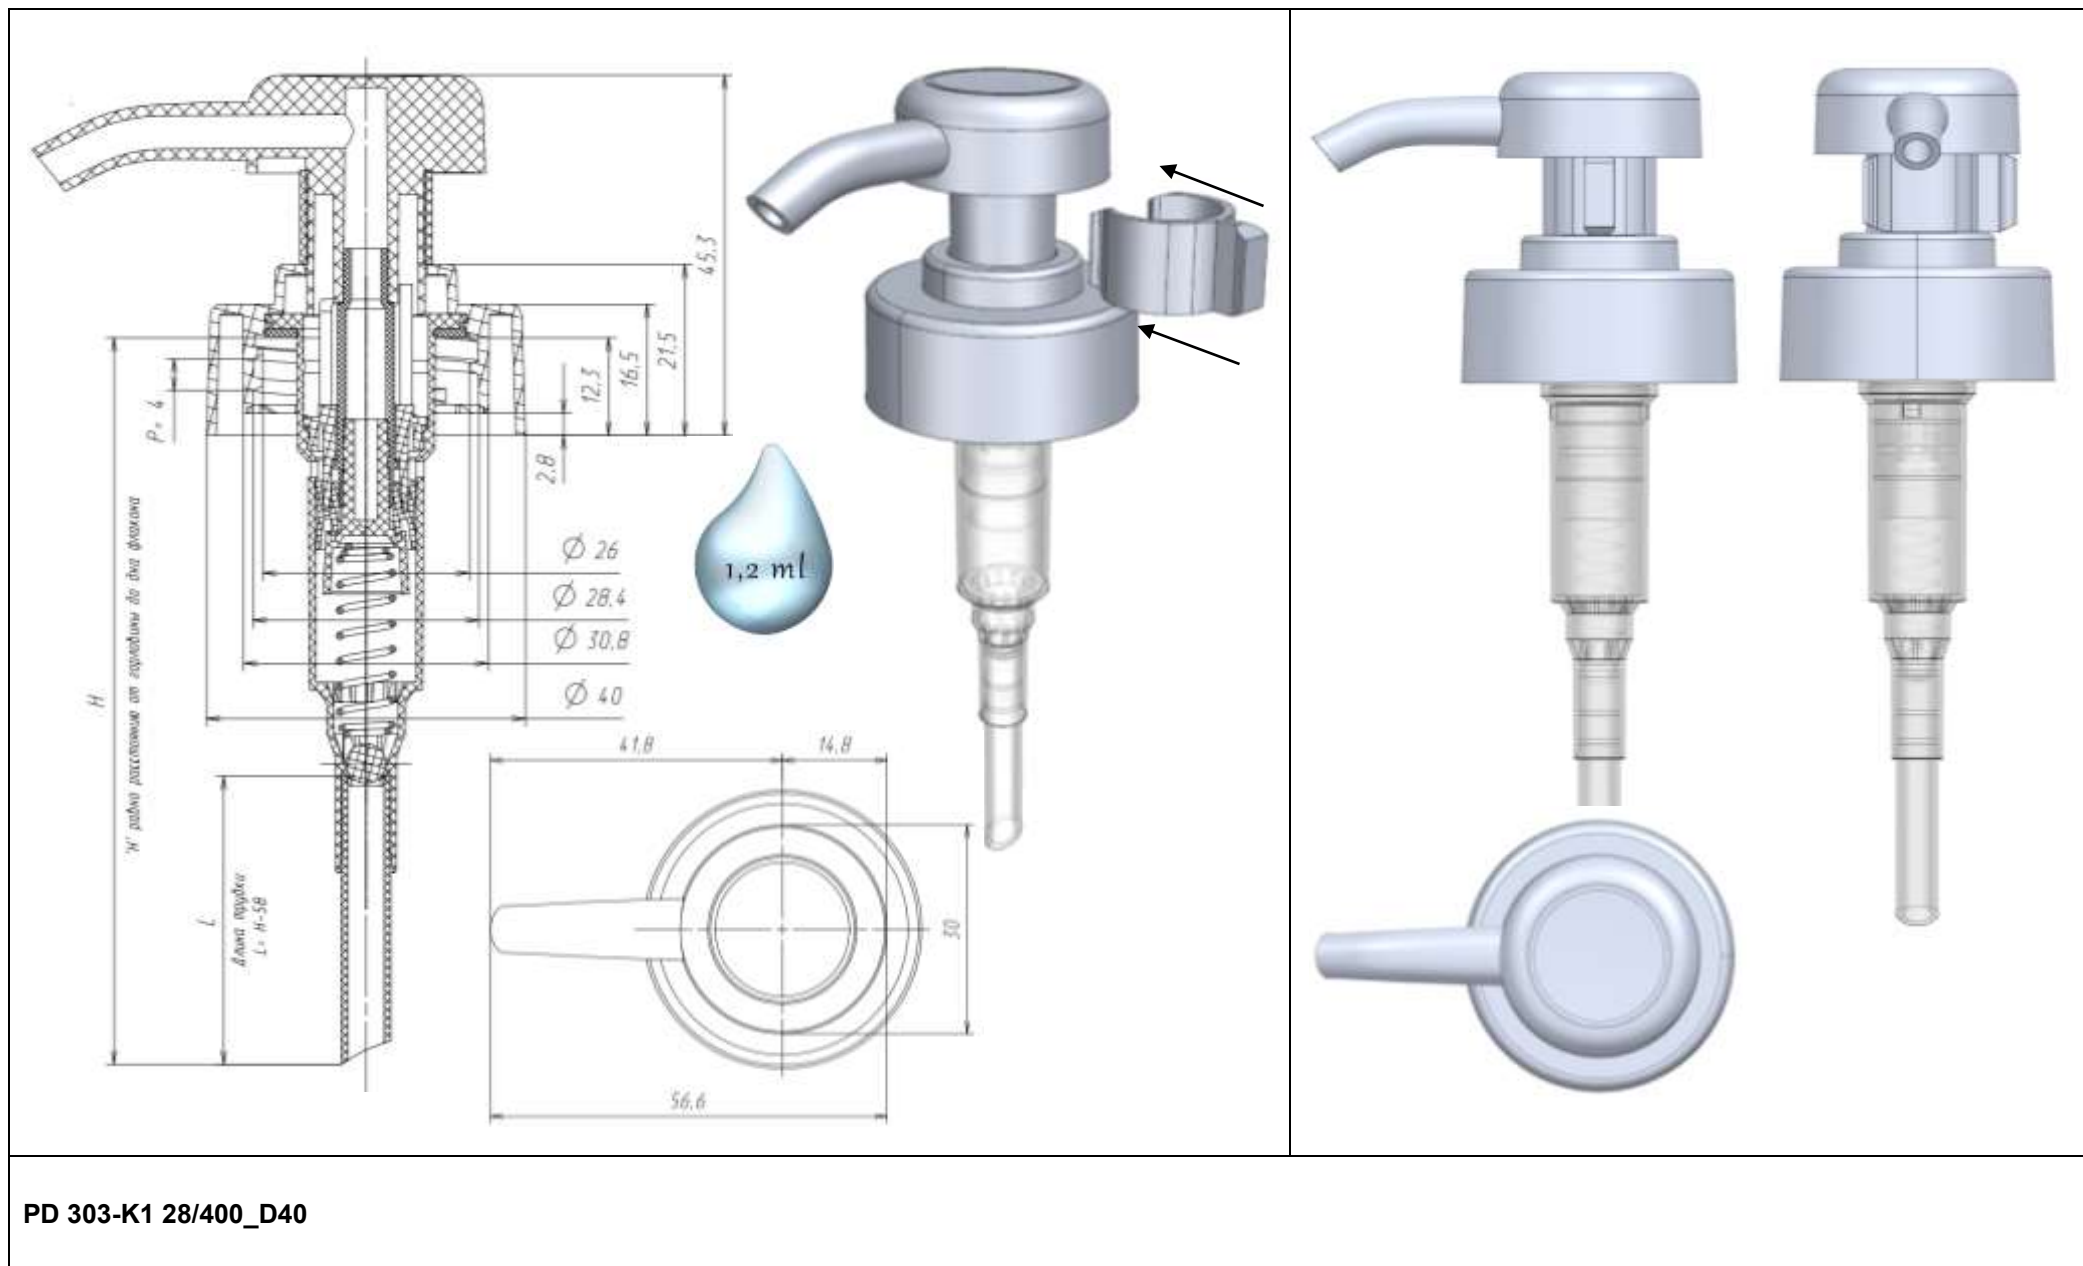

PD 303-W1 28/410_ребристая

Помповые дозаторы. Тип сопряжения с флаконом 28/400. Юбка гладкая.

PD 303-A1 28/400

PD 303-B1 28/400

PD 303-C1 28/400

PD 303-D1 28/400

PD 303-H1 28/400

PD 303-M1 28/400

PD 303-W1 28/400

Помповые дозаторы. Тип сопряжения с флаконом 28/400. Юбка гладкая G.

PD 303-G1 28/400

Помповые дозаторы. Тип сопряжения с флаконом 28/400. Юбка гладкая D40.

PD 303-K1 28/400_D40

PD 303-P1 28/400_D40

PD 303-Q1 28/400_D40

Помповые дозаторы. Тип сопряжения с флаконом 28/400. Дозатор с чашей.

PD 303-DN 28/400_D40

Помповые дозаторы винтовые. Тип сопряжения с флаконом 28/410. Юбка ребристая.

PD 403-T2_DIN 28/410 ребристый