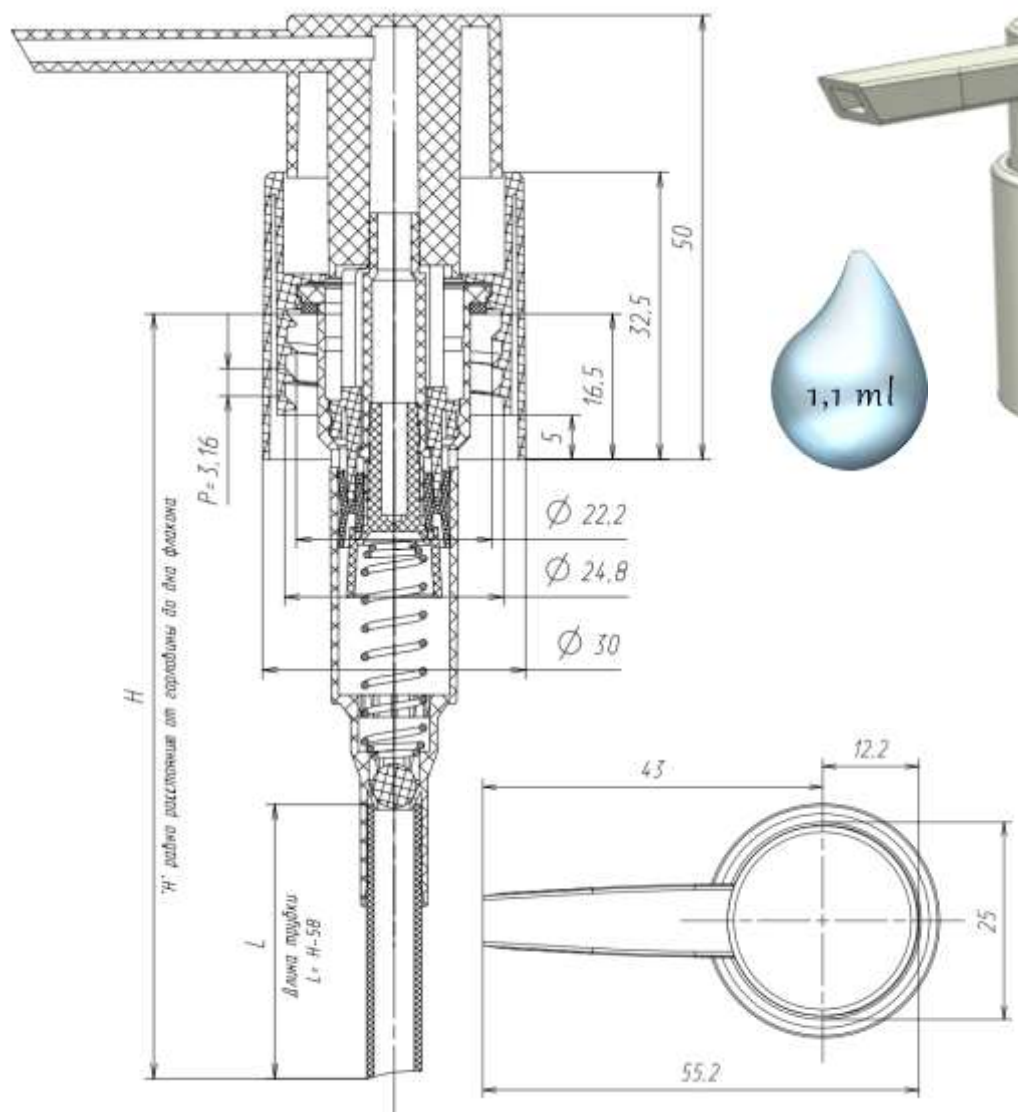

PD 303-A1 24/410 (исполнение 1 – без фиксатора, исполнение 2 – с фиксатором)

PD 303-C1 24/410

PD 303-D1 24/410

PD 303-H1 24/410

PD 303-K1 24/410 с фиксатором

PD 303-M1 24/410

PD 303-P1 24/410 с фиксатором

PD 303-Q1 24/410 с фиксатором

PD 303-W1 24/410

Помповые дозаторы. Тип сопряжения с флаконом 24/410. Юбка L1.

PD 303-W1/L1 24/410

Помповые дозаторы. Тип сопряжения с флаконом 28/410. Юбка гладкая.

PD 303-A1 28/410 (исполнение 1 – без фиксатора, исполнение 2 – с фиксатором)

PD 303-Q1 28/410 с фиксатором

PD 303-W1 28/410

PD 303-Y1 28/410

Помповые дозаторы. Тип сопряжения с флаконом 28/410. Юбка ребристая.

PD 303-A1 28/410_ребристая (исполнение 1 – без фиксатора, исполнение 2 – с фиксатором)

PD 303-W1 28/410_ребристая

Помповые дозаторы. Тип сопряжения с флаконом 28/400. Юбка гладкая.

PD 303-A1 28/400

PD 303-B1 28/400

PD 303-C1 28/400

PD 303-D1 28/400

PD 303-H1 28/400

PD 303-M1 28/400