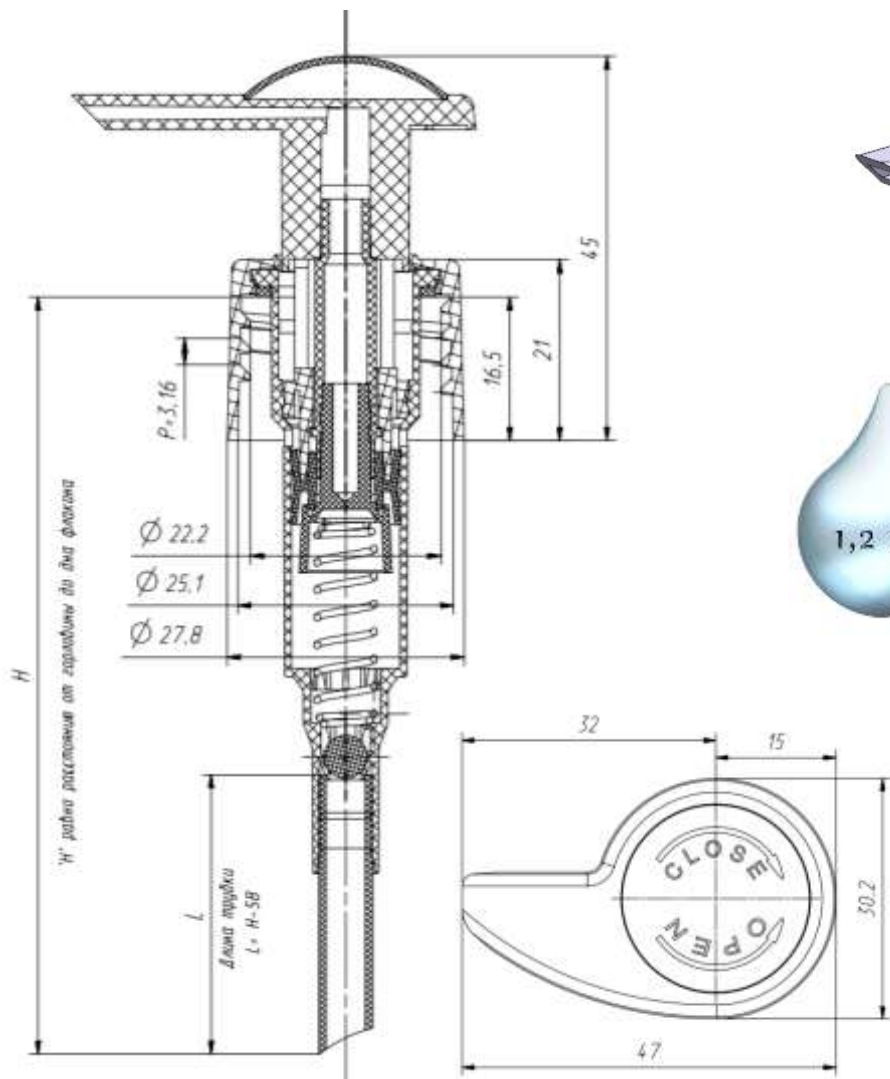

Номенклатура литьевых изделий. Помповые дозаторы, пенообразователи, распылители.

Помповые дозаторы. Тип сопряжения с флаконом 20/410. Юбка ребристая.

PD 304-02 20/410

Помповые дозаторы. Тип сопряжения с флаконом 24/410. Юбка гладкая.

PD 303-A1 24/410 (исполнение 1 – без фиксатора, исполнение 2 – с фиксатором)

PD 303-C1 24/410

PD 303-D1 24/410

PD 303-H1 24/410

PD 303-K1 24/410 с фиксатором

PD 303-M1 24/410

PD 303-P1 24/410 с фиксатором

PD 303-Q1 24/410 с фиксатором

PD 303-W1 24/410

Помповые дозаторы. Тип сопряжения с флаконом 24/410. Юбка L1.

PD 303-W1/L1 24/410

Помповые дозаторы. Тип сопряжения с флаконом 28/410. Юбка гладкая.

PD 303-A1 28/410 (исполнение 1 – без фиксатора, исполнение 2 – с фиксатором)

PD 303-Q1 28/410 с фиксатором

PD 303-W1 28/410

PD 303-Y1 28/410

Помповые дозаторы. Тип сопряжения с флаконом 28/410. Юбка ребристая.

PD 303-A1 28/410_ребристая (исполнение 1 – без фиксатора, исполнение 2 – с фиксатором)