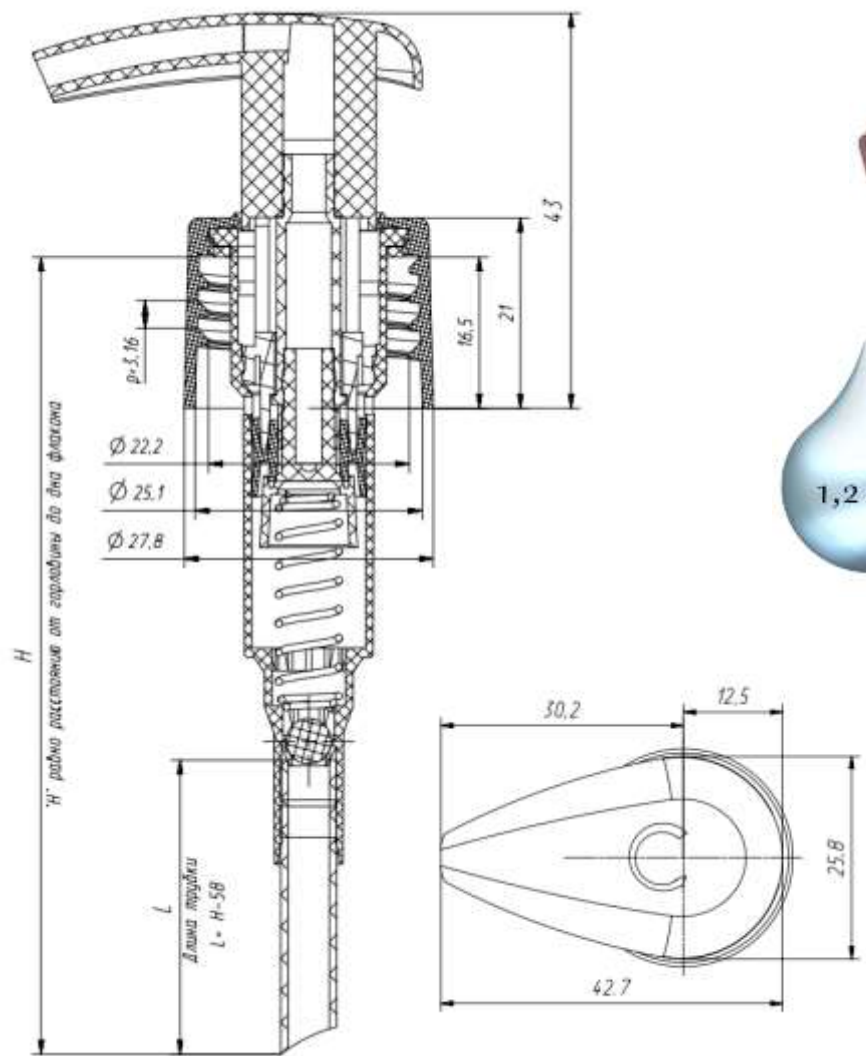

Номенклатура литьевых изделий. Помповые дозаторы, пенообразователи, распылители.

Помповые дозаторы. Тип сопряжения с флаконом 20/410. Юбка ребристая.

PD 304-02 20/410

Помповые дозаторы. Тип сопряжения с флаконом 24/410. Юбка гладкая.

PD 303-A1 24/410 (исполнение 1 – без фиксатора, исполнение 2 – с фиксатором)

PD 303-C1 24/410

PD 303-D1 24/410

PD 303-H1 24/410

PD 303-K1 24/410 с фиксатором

PD 303-M1 24/410

PD 303-P1 24/410 с фиксатором

PD 303-Q1 24/410 с фиксатором

PD 303-W1 24/410

Помповые дозаторы. Тип сопряжения с флаконом 24/410. Юбка L1.

PD 303-W1/L1 24/410

Помповые дозаторы. Тип сопряжения с флаконом 28/410. Юбка гладкая.

PD 303-A1 28/410 (исполнение 1 – без фиксатора, исполнение 2 – с фиксатором)

PD 303-Q1 28/410 с фиксатором

PD 303-W1 28/410

PD 303-Y1 28/410

Помповые дозаторы. Тип сопряжения с флаконом 28/410. Юбка ребристая.

PD 303-A1 28/410_ребристая (исполнение 1 – без фиксатора, исполнение 2 – с фиксатором)