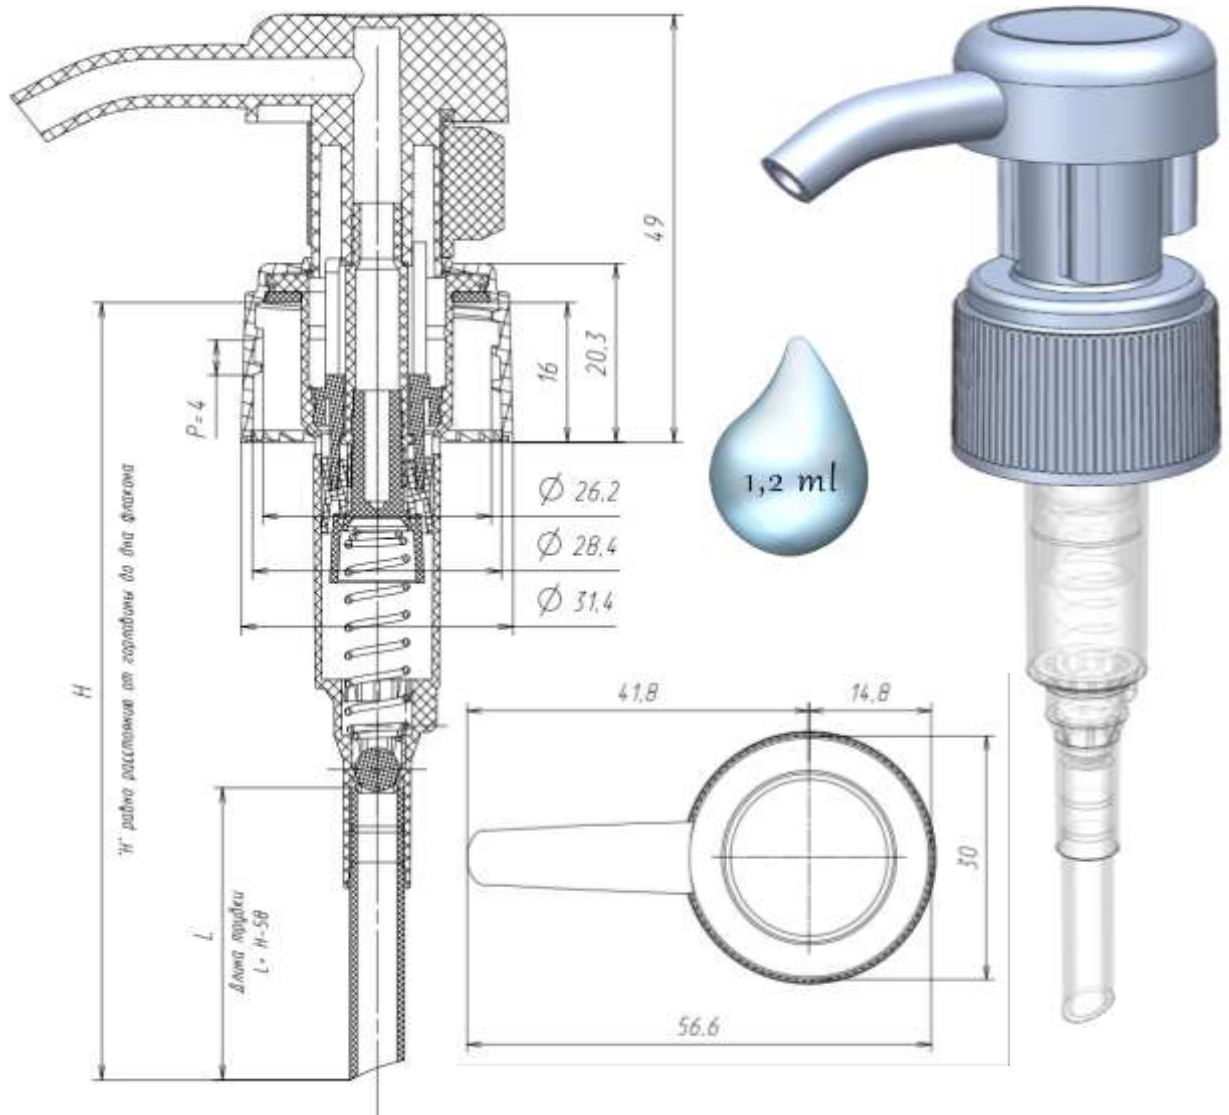

PD 303-Q1 28/410 с фиксатором

PD 303-W1 28/410

PD 303-Y1 28/410

Помповые дозаторы. Тип сопряжения с флаконом 28/410. Юбка ребристая.

PD 303-A1 28/410_ребристая (исполнение 1 – без фиксатора, исполнение 2 – с фиксатором)

PD 303-B1 28/410_ребристая

PD 303-C1 28/410_ребристая

PD 303-D1 28/410_ребристая

PD 303-H1 28/410_ребристая

PD 303-K1 28/410_ребристая с фиксатором

PD 303-M1 28/410_ребристая

PD 303-N1 28/410_ребристая

PD 303-Q1 28/410 с фиксатором_ребристая с фиксатором

PD 303-W1 28/410_ребристая

Помповые дозаторы. Тип сопряжения с флаконом 28/400. Юбка гладкая.

PD 303-A1 28/400

PD 303-B1 28/400

PD 303-C1 28/400

PD 303-D1 28/400

PD 303-H1 28/400

PD 303-M1 28/400

PD 303-W1 28/400

Помповые дозаторы. Тип сопряжения с флаконом 28/400. Юбка гладкая G.

PD 303-G1 28/400

Помповые дозаторы. Тип сопряжения с флаконом 28/400. Юбка гладкая D40.

PD 303-K1 28/400_D40

PD 303-P1 28/400_D40