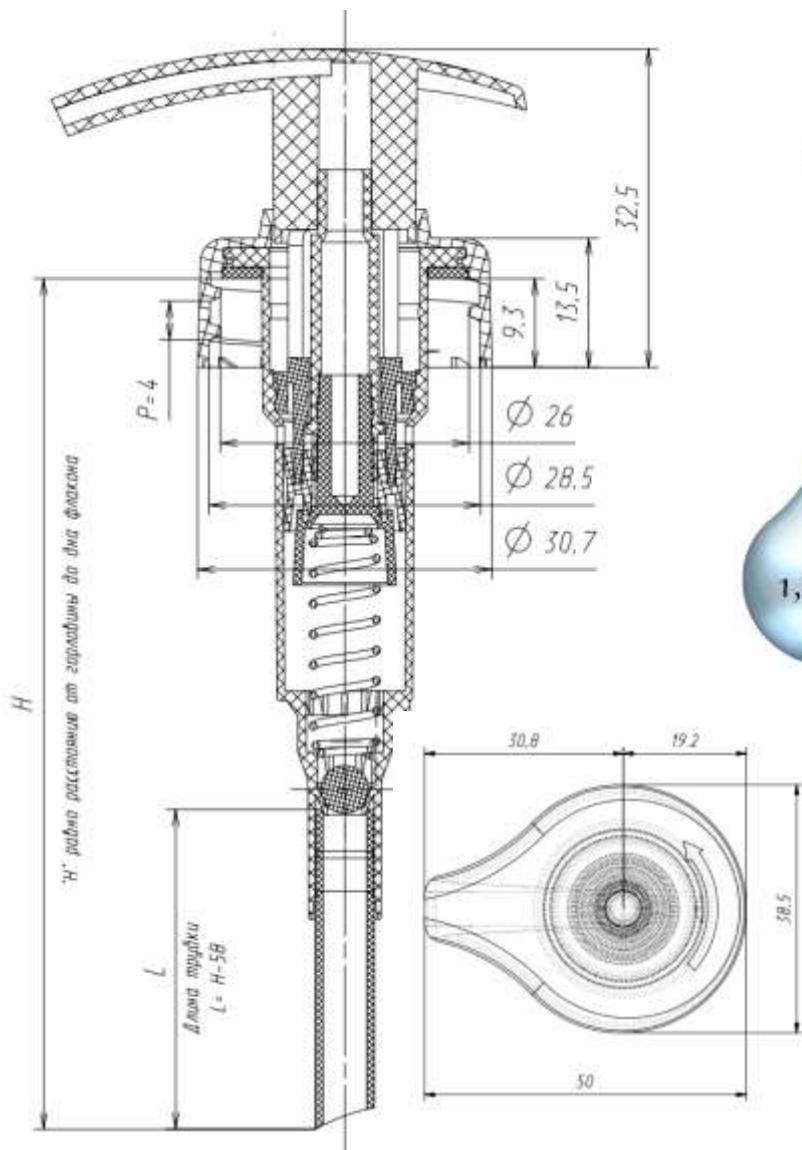

PD 303-Q1 28/410 с фиксатором

PD 303-W1 28/410

PD 303-Y1 28/410

Помповые дозаторы. Тип сопряжения с флаконом 28/410. Юбка ребристая.

PD 303-A1 28/410_ребристая (исполнение 1 – без фиксатора, исполнение 2 – с фиксатором)

PD 303-B1 28/410_ребристая

PD 303-C1 28/410_ребристая

PD 303-D1 28/410_ребристая

PD 303-H1 28/410_ребристая

PD 303-K1 28/410_ребристая с фиксатором

PD 303-M1 28/410_ребристая

PD 303-N1 28/410_ребристая

PD 303-Q1 28/410 с фиксатором_ребристая с фиксатором

PD 303-W1 28/410_ребристая

Помповые дозаторы. Тип сопряжения с флаконом 28/400. Юбка гладкая.

PD 303-A1 28/400

PD 303-B1 28/400

PD 303-C1 28/400

PD 303-D1 28/400

PD 303-H1 28/400

PD 303-M1 28/400