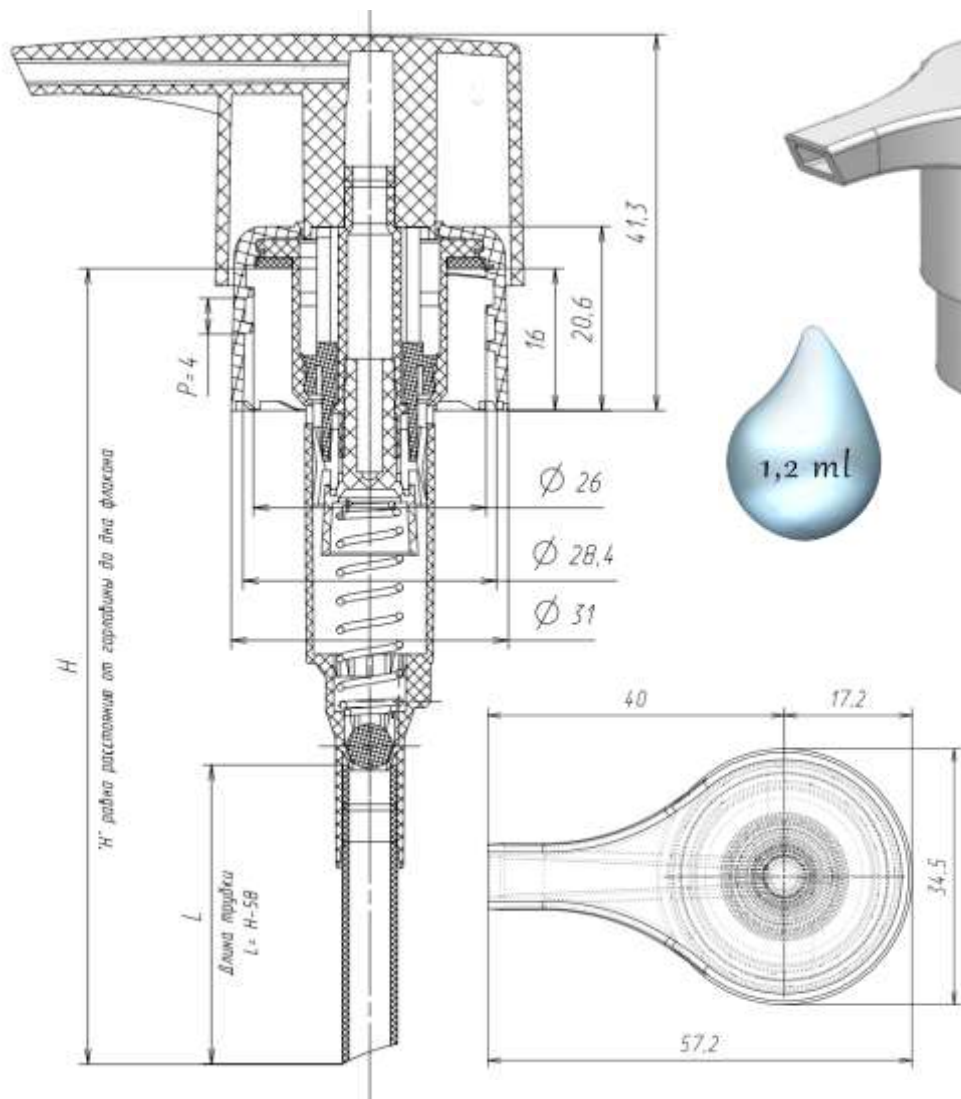

PD 303-W1 24/410

Помповые дозаторы. Тип сопряжения с флаконом 24/410. Юбка L1.

PD 303-W1/L1 24/410

Помповые дозаторы. Тип сопряжения с флаконом 28/410. Юбка гладкая.

PD 303-A1 28/410 (исполнение 1 – без фиксатора, исполнение 2 – с фиксатором)

PD 303-B1 28/410

PD 303-C1 28/410

PD 303-D1 28/410

PD 303-H1 28/410

PD 303-K1 28/410 с фиксатором

PD 303-M1 28/410

PD 303-N1 28/410

PD 303-P1 28/410 с фиксатором

PD 303-Q1 28/410 с фиксатором

PD 303-W1 28/410

PD 303-Y1 28/410

Помповые дозаторы. Тип сопряжения с флаконом 28/410. Юбка ребристая.

PD 303-A1 28/410_ребристая (исполнение 1 – без фиксатора, исполнение 2 – с фиксатором)

PD 303-W1 28/410_ребристая

Помповые дозаторы. Тип сопряжения с флаконом 28/400. Юбка гладкая.

PD 303-A1 28/400

PD 303-B1 28/400

PD 303-C1 28/400

PD 303-D1 28/400

PD 303-H1 28/400

PD 303-M1 28/400