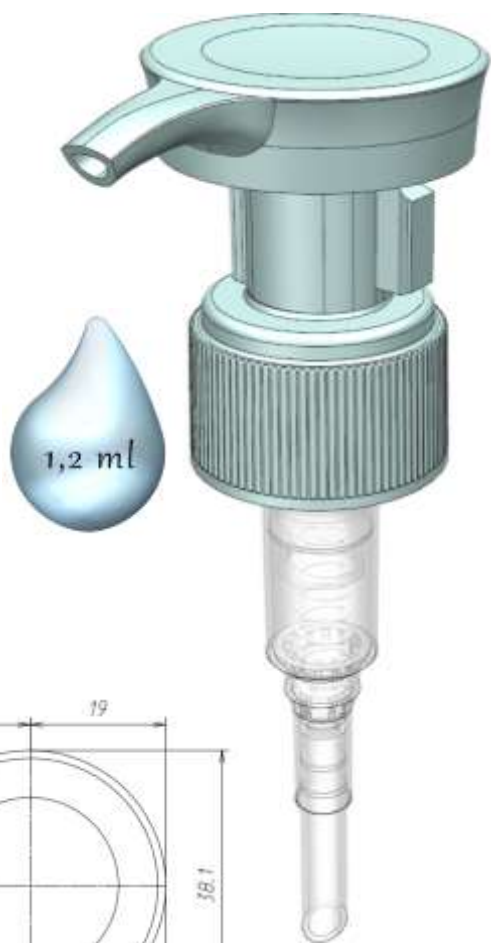

PD 303-Q1 28/410 с фиксатором

PD 303-W1 28/410

PD 303-Y1 28/410

Помповые дозаторы. Тип сопряжения с флаконом 28/410. Юбка ребристая.

PD 303-A1 28/410_ребристая (исполнение 1 – без фиксатора, исполнение 2 – с фиксатором)

PD 303-B1 28/410_ребристая

PD 303-C1 28/410_ребристая

PD 303-D1 28/410_ребристая

PD 303-H1 28/410_ребристая

PD 303-K1 28/410_ребристая с фиксатором

PD 303-M1 28/410_ребристая

PD 303-N1 28/410_ребристая

PD 303-Q1 28/410 с фиксатором_ребристая с фиксатором

PD 303-W1 28/410_ребристая

Помповые дозаторы. Тип сопряжения с флаконом 28/400. Юбка гладкая.

PD 303-A1 28/400

PD 303-B1 28/400

PD 303-C1 28/400

PD 303-D1 28/400

PD 303-H1 28/400

PD 303-M1 28/400

PD 303-W1 28/400

Помповые дозаторы. Тип сопряжения с флаконом 28/400. Юбка гладкая G.

PD 303-G1 28/400

Помповые дозаторы. Тип сопряжения с флаконом 28/400. Юбка гладкая D40.

PD 303-K1 28/400_D40

PD 303-P1 28/400_D40