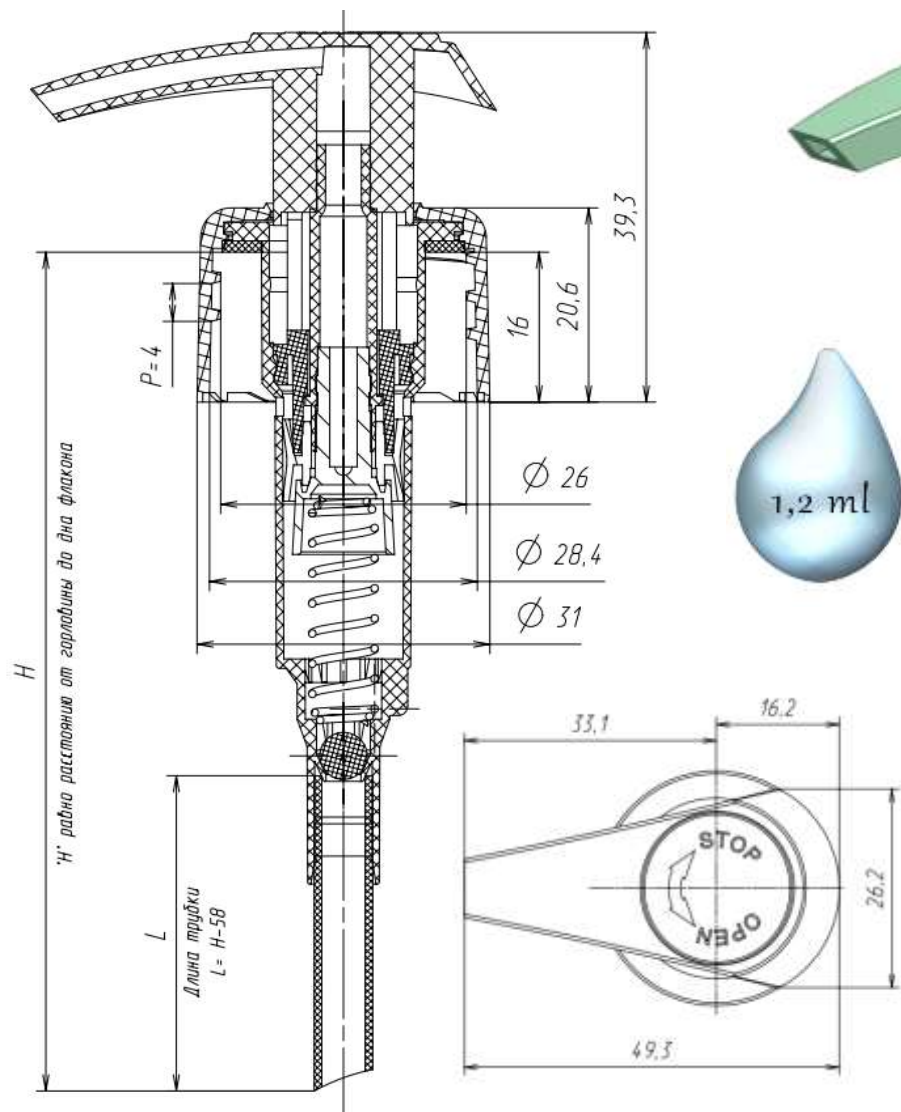

PD 303-C1 28/410