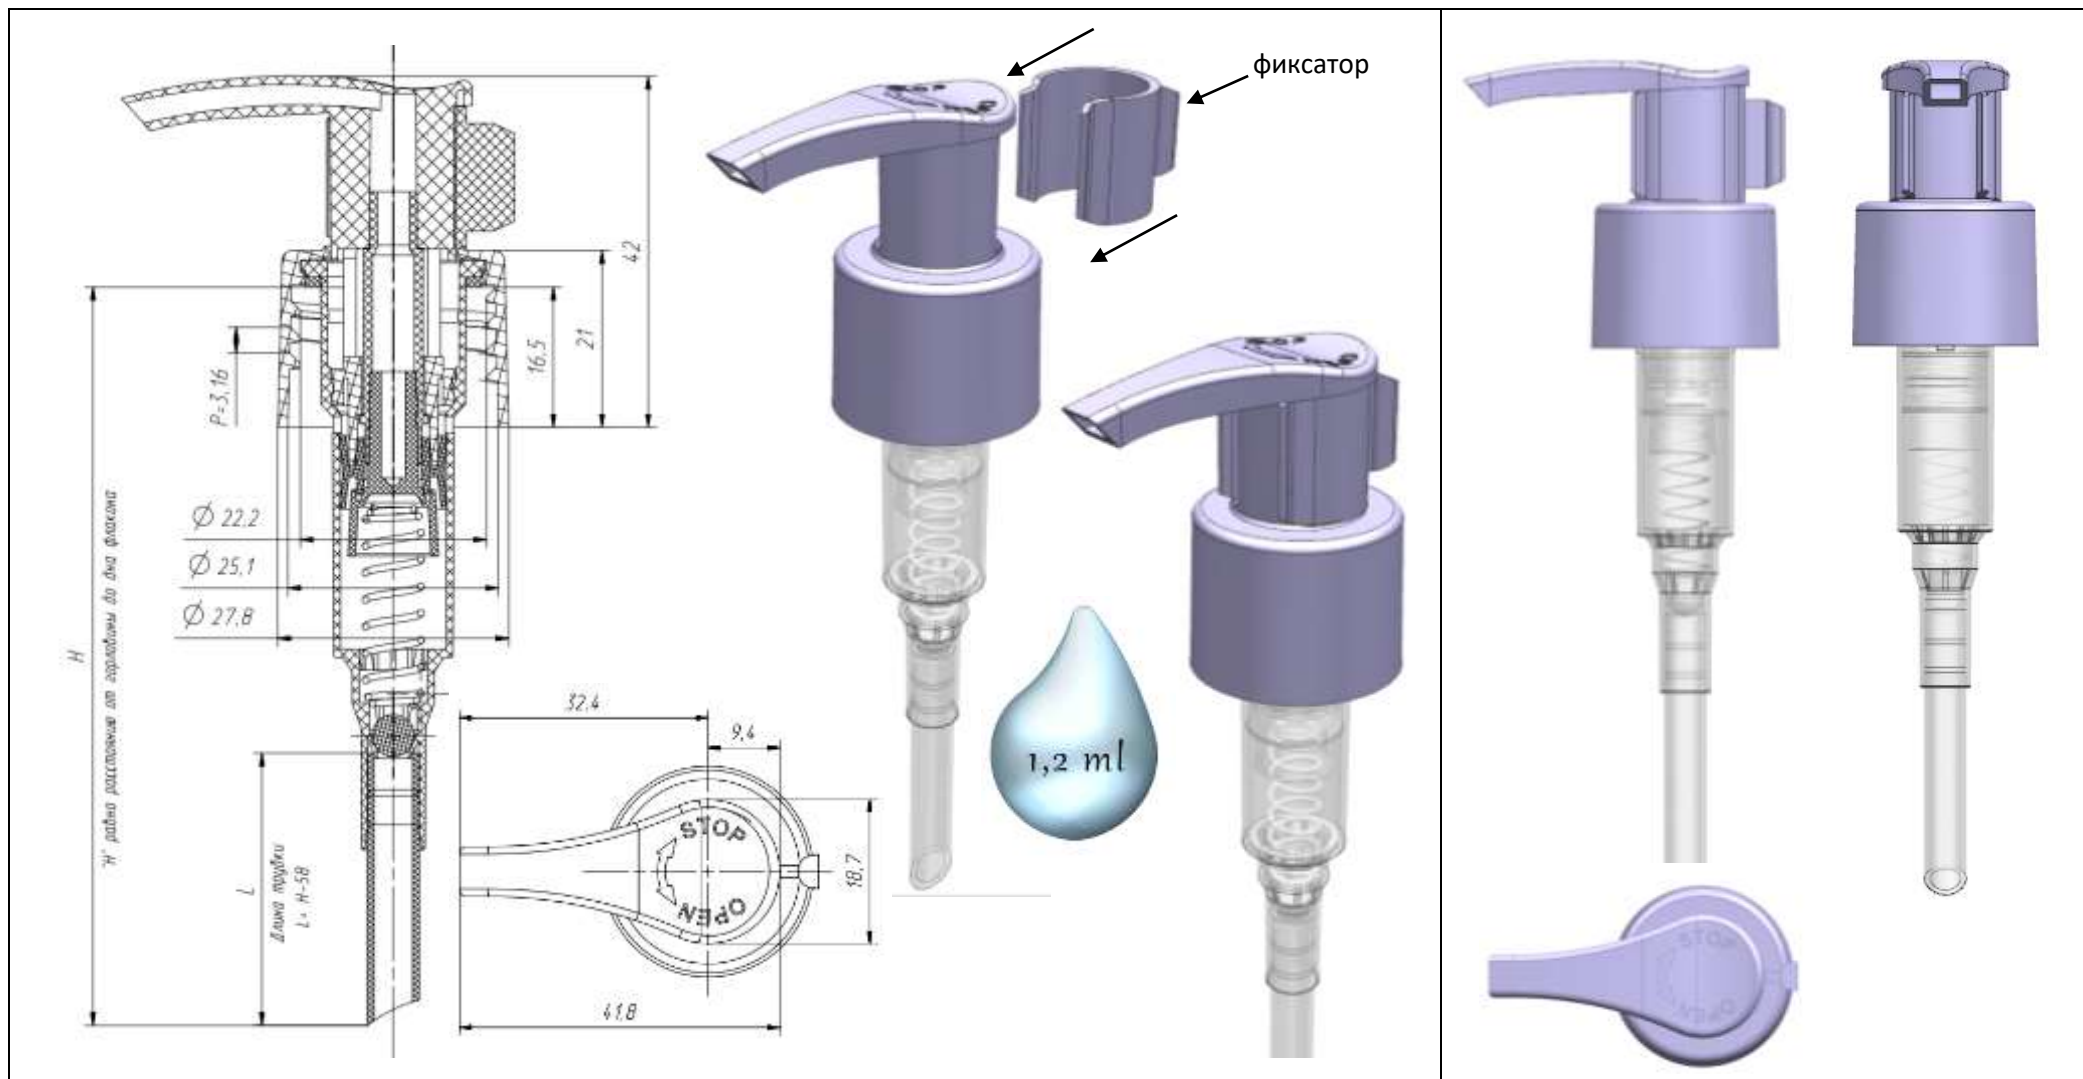

Номенклатура литьевых изделий. Помповые дозаторы, пенообразователи, распылители.

Помповые дозаторы. Тип сопряжения с флаконом 20/410. Юбка ребристая.

PD 304-02 20/410

Помповые дозаторы. Тип сопряжения с флаконом 24/410. Юбка гладкая.

PD 303-W1 24/410

Помповые дозаторы. Тип сопряжения с флаконом 24/410. Юбка L1.

PD 303-W1/L1 24/410

Помповые дозаторы. Тип сопряжения с флаконом 28/410. Юбка гладкая.

PD 303-A1 28/410 (исполнение 1 – без фиксатора, исполнение 2 – с фиксатором)

PD 303-Q1 28/410 с фиксатором

PD 303-W1 28/410

PD 303-Y1 28/410

Помповые дозаторы. Тип сопряжения с флаконом 28/410. Юбка ребристая.

PD 303-A1 28/410_ребристая (исполнение 1 – без фиксатора, исполнение 2 – с фиксатором)

PD 303-Q1 28/400_D40

Помповые дозаторы. Тип сопряжения с флаконом 28/400. Дозатор с чашей.

PD 303-DN 28/400_D40

Помповые дозаторы винтовые. Тип сопряжения с флаконом 28/410. Юбка ребристая.

PD 403-T2_DIN 28/410 ребристый