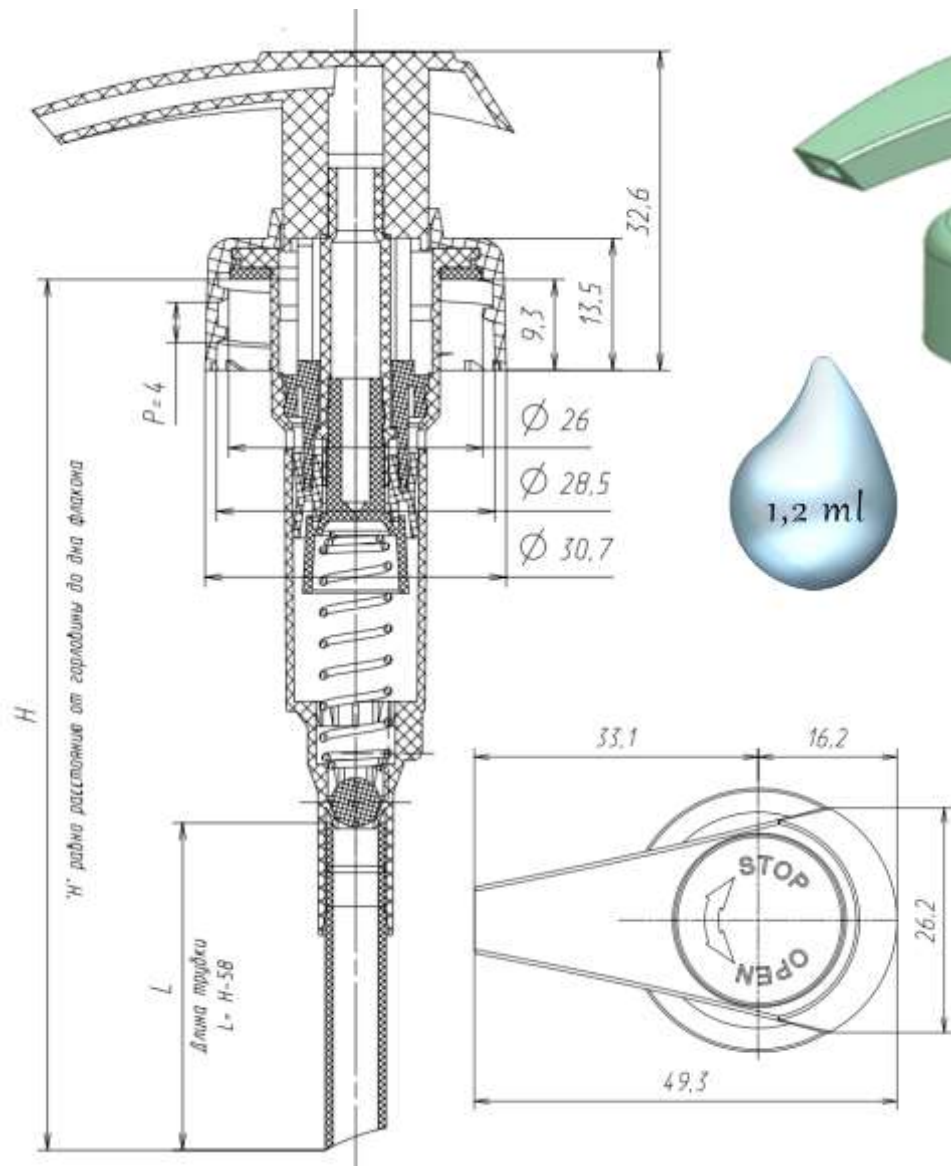

PD 303-W1 28/410_ребристая

Помповые дозаторы. Тип сопряжения с флаконом 28/400. Юбка гладкая.

PD 303-A1 28/400

PD 303-B1 28/400

PD 303-C1 28/400

PD 303-D1 28/400

PD 303-H1 28/400

PD 303-M1 28/400

PD 303-W1 28/400

Помповые дозаторы. Тип сопряжения с флаконом 28/400. Юбка гладкая G.

PD 303-G1 28/400

Помповые дозаторы. Тип сопряжения с флаконом 28/400. Юбка гладкая D40.

PD 303-K1 28/400_D40

PD 303-P1 28/400_D40