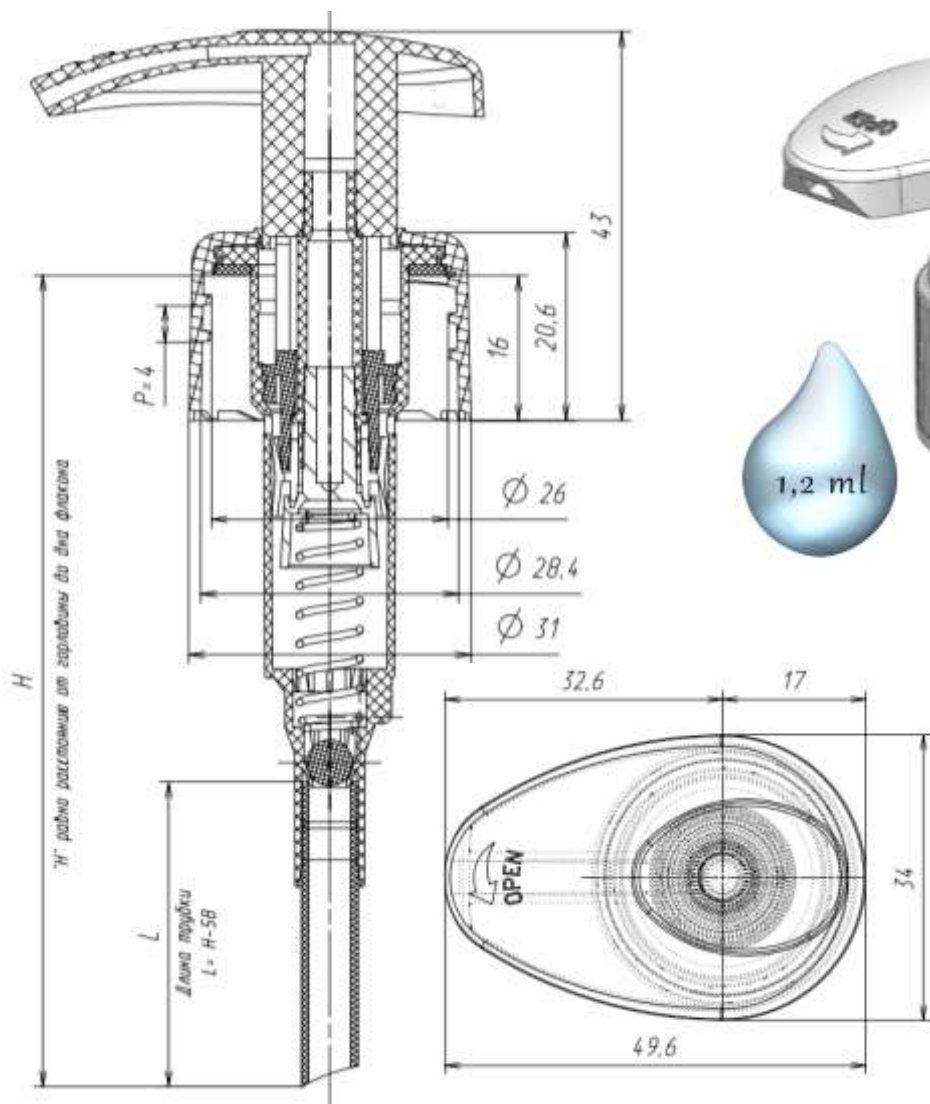

PD 303-Q1 28/410 с фиксатором

PD 303-W1 28/410

PD 303-Y1 28/410

Помповые дозаторы. Тип сопряжения с флаконом 28/410. Юбка ребристая.

PD 303-A1 28/410_ребристая (исполнение 1 – без фиксатора, исполнение 2 – с фиксатором)

PD 303-B1 28/410_ребристая

PD 303-C1 28/410_ребристая

PD 303-D1 28/410_ребристая

PD 303-H1 28/410_ребристая

PD 303-K1 28/410_ребристая с фиксатором

PD 303-M1 28/410_ребристая

PD 303-N1 28/410_ребристая

PD 303-Q1 28/410 с фиксатором_ребристая с фиксатором

PD 303-W1 28/410_ребристая

Помповые дозаторы. Тип сопряжения с флаконом 28/400. Юбка гладкая.

PD 303-A1 28/400

PD 303-B1 28/400

PD 303-C1 28/400

PD 303-D1 28/400

PD 303-H1 28/400

PD 303-M1 28/400