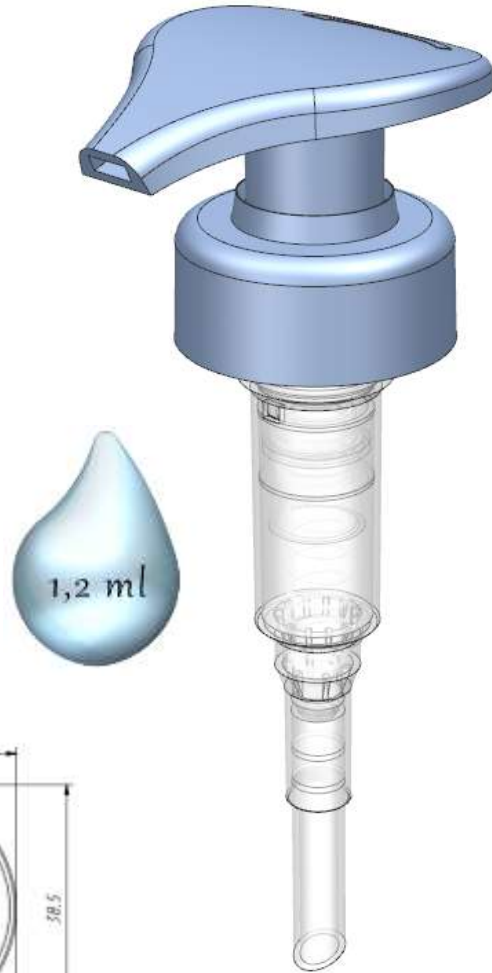

PD 303-Q1 28/410 с фиксатором

PD 303-W1 28/410

PD 303-Y1 28/410

Помповые дозаторы. Тип сопряжения с флаконом 28/410. Юбка ребристая.

PD 303-A1 28/410_ребристая (исполнение 1 – без фиксатора, исполнение 2 – с фиксатором)

PD 303-B1 28/410_ребристая

PD 303-C1 28/410_ребристая

PD 303-D1 28/410_ребристая

PD 303-H1 28/410_ребристая

PD 303-K1 28/410_ребристая с фиксатором

PD 303-M1 28/410_ребристая

PD 303-N1 28/410_ребристая

PD 303-Q1 28/410 с фиксатором_ребристая с фиксатором

PD 303-W1 28/410_ребристая

Помповые дозаторы. Тип сопряжения с флаконом 28/400. Юбка гладкая.

PD 303-A1 28/400

PD 303-B1 28/400

PD 303-C1 28/400

PD 303-D1 28/400

PD 303-H1 28/400

PD 303-M1 28/400

PD 303-W1 28/400

Помповые дозаторы. Тип сопряжения с флаконом 28/400. Юбка гладкая G.

PD 303-G1 28/400

Помповые дозаторы. Тип сопряжения с флаконом 28/400. Юбка гладкая D40.

PD 303-K1 28/400_D40

PD 303-P1 28/400_D40