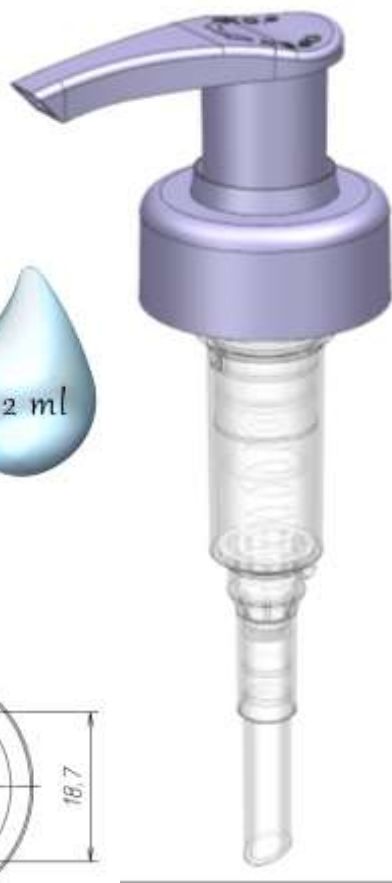

PD 303-Q1 28/410 с фиксатором

PD 303-W1 28/410

PD 303-Y1 28/410

Помповые дозаторы. Тип сопряжения с флаконом 28/410. Юбка ребристая.

PD 303-A1 28/410_ребристая (исполнение 1 – без фиксатора, исполнение 2 – с фиксатором)

PD 303-B1 28/410_ребристая

PD 303-C1 28/410_ребристая

PD 303-D1 28/410_ребристая

PD 303-H1 28/410_ребристая

PD 303-K1 28/410_ребристая с фиксатором

PD 303-M1 28/410_ребристая

PD 303-N1 28/410_ребристая

PD 303-Q1 28/410 с фиксатором_ребристая с фиксатором

PD 303-W1 28/410_ребристая

Помповые дозаторы. Тип сопряжения с флаконом 28/400. Юбка гладкая.

PD 303-A1 28/400

PD 303-B1 28/400

PD 303-C1 28/400

PD 303-D1 28/400

PD 303-H1 28/400

PD 303-M1 28/400

PD 303-W1 28/400

Помповые дозаторы. Тип сопряжения с флаконом 28/400. Юбка гладкая G.

PD 303-G1 28/400

Помповые дозаторы. Тип сопряжения с флаконом 28/400. Юбка гладкая D40.

PD 303-K1 28/400_D40

PD 303-P1 28/400_D40