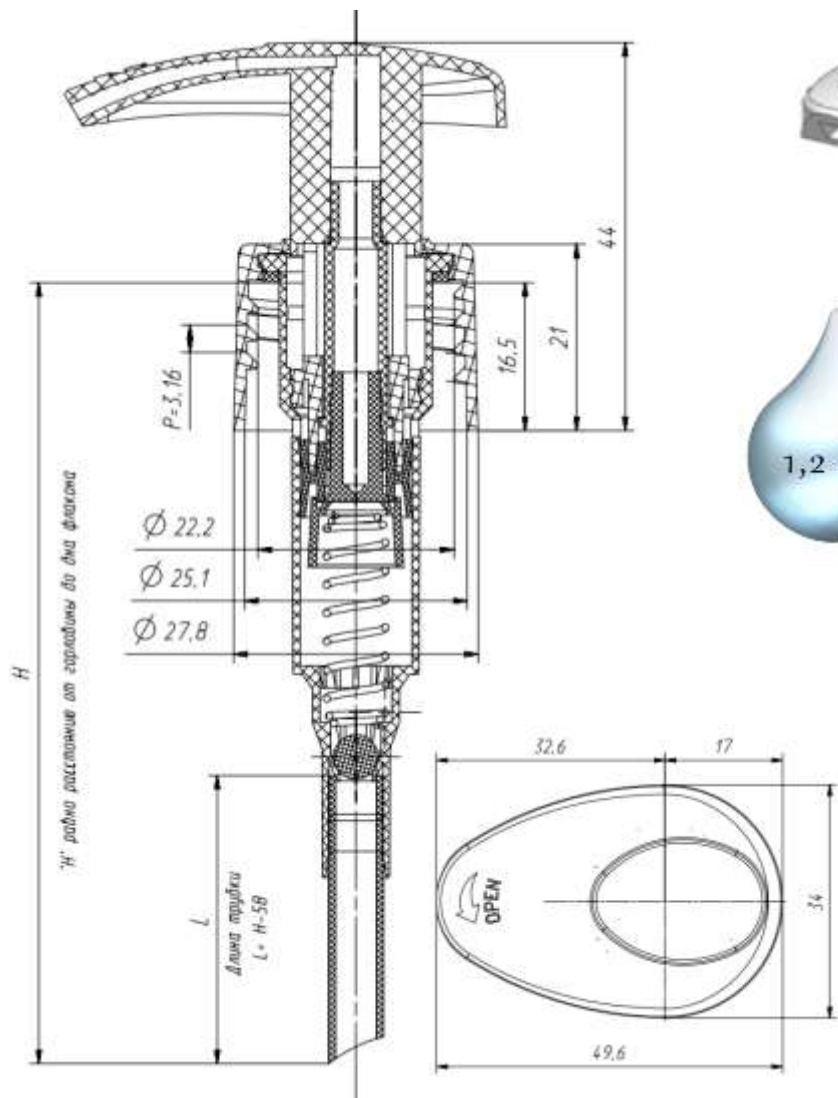

Номенклатура литьевых изделий. Помповые дозаторы, пенообразователи, распылители.

Помповые дозаторы. Тип сопряжения с флаконом 20/410. Юбка ребристая.

PD 304-02 20/410

Помповые дозаторы. Тип сопряжения с флаконом 24/410. Юбка гладкая.

PD 303-A1 24/410 (исполнение 1 – без фиксатора, исполнение 2 – с фиксатором)

PD 303-C1 24/410

PD 303-D1 24/410

PD 303-H1 24/410

PD 303-K1 24/410 с фиксатором

PD 303-M1 24/410

PD 303-P1 24/410 с фиксатором

PD 303-Q1 24/410 с фиксатором

PD 303-W1 24/410

Помповые дозаторы. Тип сопряжения с флаконом 24/410. Юбка L1.

PD 303-W1/L1 24/410

Помповые дозаторы. Тип сопряжения с флаконом 28/410. Юбка гладкая.

PD 303-A1 28/410 (исполнение 1 – без фиксатора, исполнение 2 – с фиксатором)

PD 303-Q1 28/410 с фиксатором

PD 303-W1 28/410

PD 303-Y1 28/410

Помповые дозаторы. Тип сопряжения с флаконом 28/410. Юбка ребристая.

PD 303-A1 28/410_ребристая (исполнение 1 – без фиксатора, исполнение 2 – с фиксатором)