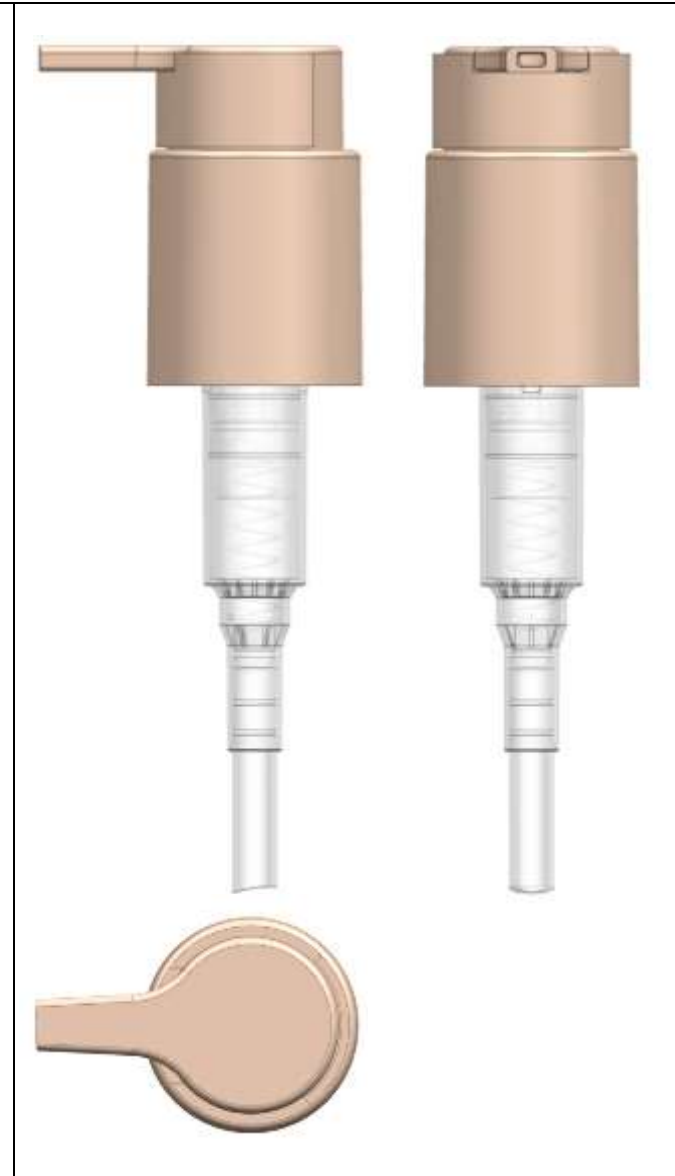

Номенклатура литьевых изделий. Помповые дозаторы, пенообразователи, распылители.

Помповые дозаторы. Тип сопряжения с флаконом 20/410. Юбка ребристая.

PD 304-02 20/410

Помповые дозаторы. Тип сопряжения с флаконом 24/410. Юбка гладкая.

PD 303-A1 24/410 (исполнение 1 – без фиксатора, исполнение 2 – с фиксатором)

PD 303-C1 24/410

PD 303-D1 24/410

PD 303-H1 24/410

PD 303-K1 24/410 с фиксатором

PD 303-M1 24/410

PD 303-P1 24/410 с фиксатором

PD 303-Q1 24/410 с фиксатором

PD 303-W1 24/410

Помповые дозаторы. Тип сопряжения с флаконом 24/410. Юбка L1.

PD 303-W1/L1 24/410

Помповые дозаторы. Тип сопряжения с флаконом 28/410. Юбка гладкая.

PD 303-A1 28/410 (исполнение 1 – без фиксатора, исполнение 2 – с фиксатором)

PD 303-Q1 28/410 с фиксатором

PD 303-W1 28/410

PD 303-Y1 28/410

Помповые дозаторы. Тип сопряжения с флаконом 28/410. Юбка ребристая.

PD 303-A1 28/410_ребристая (исполнение 1 – без фиксатора, исполнение 2 – с фиксатором)