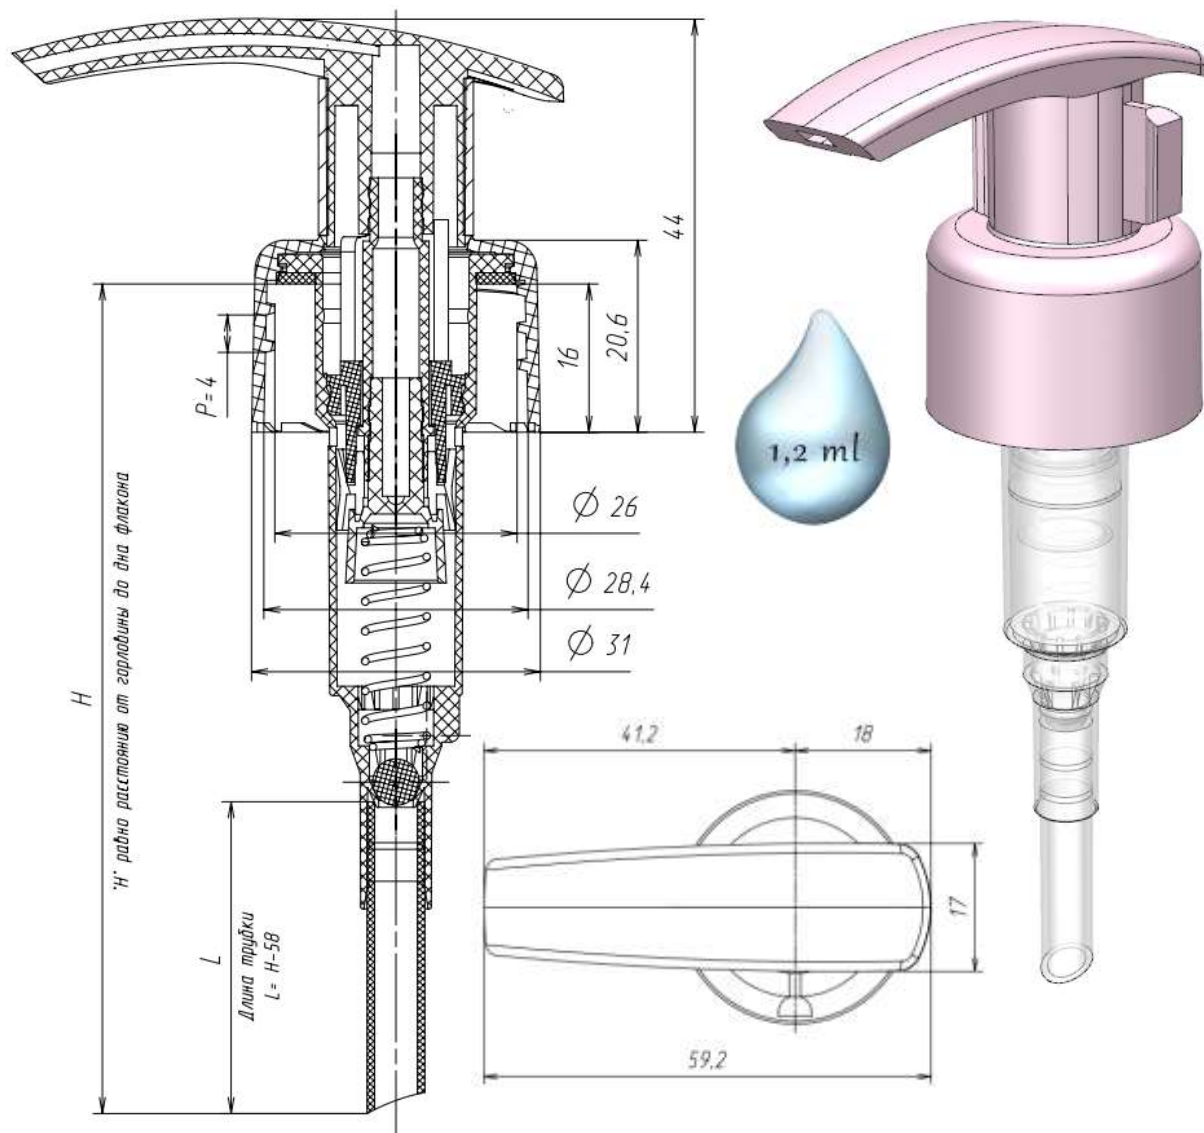

PD 303-W1 24/410

Помповые дозаторы. Тип сопряжения с флаконом 24/410. Юбка L1.

PD 303-W1/L1 24/410

Помповые дозаторы. Тип сопряжения с флаконом 28/410. Юбка гладкая.

PD 303-A1 28/410 (исполнение 1 – без фиксатора, исполнение 2 – с фиксатором)

PD 303-B1 28/410

PD 303-C1 28/410

PD 303-D1 28/410

PD 303-H1 28/410

PD 303-K1 28/410 с фиксатором

PD 303-M1 28/410

PD 303-N1 28/410

PD 303-P1 28/410 с фиксатором

PD 303-Q1 28/410 с фиксатором

PD 303-W1 28/410

PD 303-Y1 28/410

Помповые дозаторы. Тип сопряжения с флаконом 28/410. Юбка ребристая.

PD 303-A1 28/410_ребристая (исполнение 1 – без фиксатора, исполнение 2 – с фиксатором)

PD 303-W1 28/410_ребристая

Помповые дозаторы. Тип сопряжения с флаконом 28/400. Юбка гладкая.

PD 303-A1 28/400

PD 303-B1 28/400

PD 303-C1 28/400

PD 303-D1 28/400

PD 303-H1 28/400

PD 303-M1 28/400