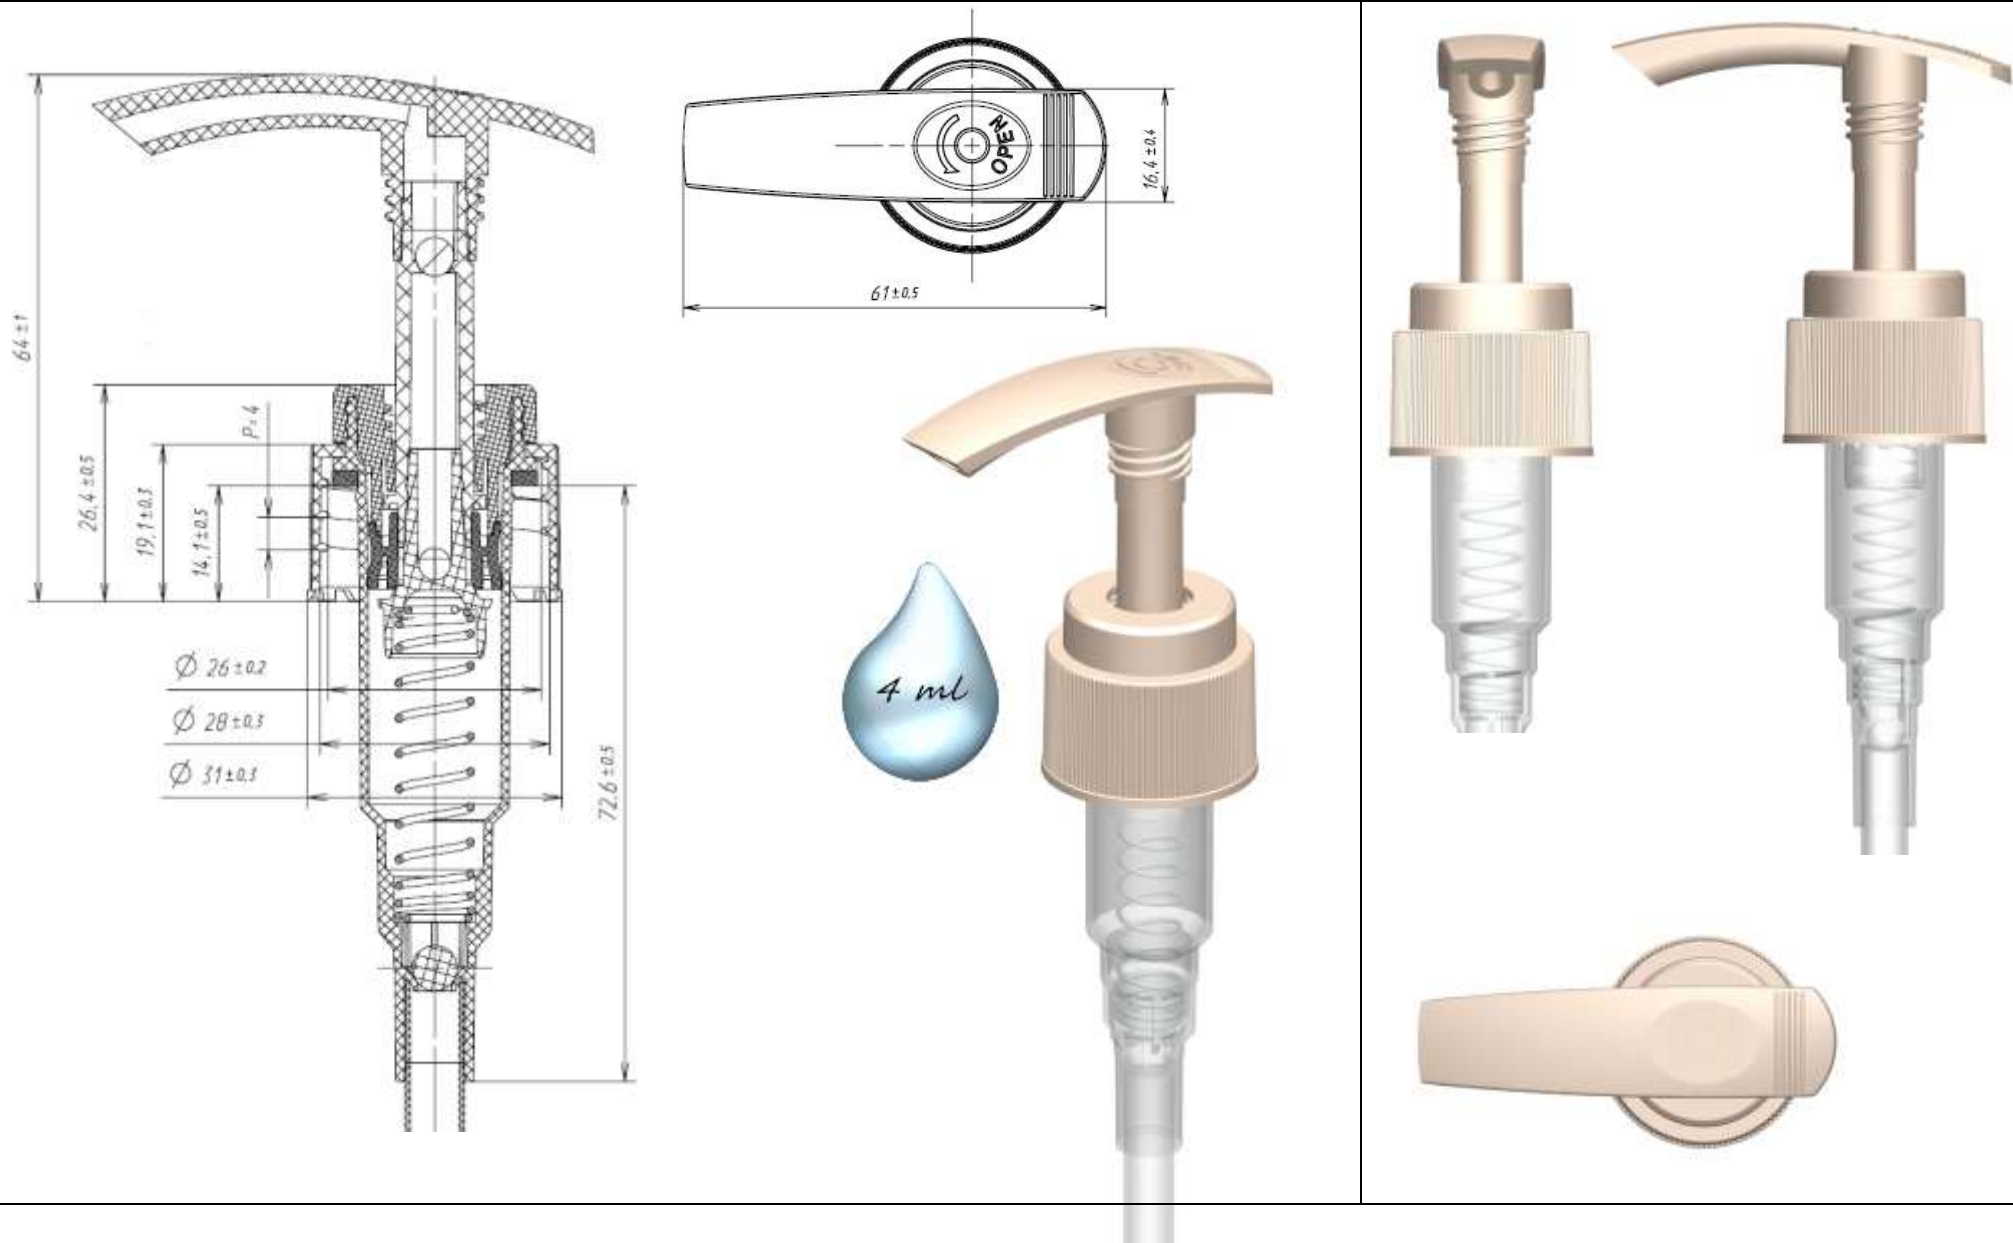

PD 303-W1 28/410_ребристая

Помповые дозаторы. Тип сопряжения с флаконом 28/400. Юбка гладкая.

PD 303-A1 28/400

PD 303-B1 28/400

PD 303-C1 28/400

PD 303-D1 28/400

PD 303-H1 28/400

PD 303-M1 28/400

PD 303-W1 28/400

Помповые дозаторы. Тип сопряжения с флаконом 28/400. Юбка гладкая G.

PD 303-G1 28/400

Помповые дозаторы. Тип сопряжения с флаконом 28/400. Юбка гладкая D40.

PD 303-K1 28/400_D40

PD 303-P1 28/400_D40

PD 303-Q1 28/400_D40

Помповые дозаторы. Тип сопряжения с флаконом 28/400. Дозатор с чашей.

PD 303-DN 28/400_D40

Помповые дозаторы винтовые. Тип сопряжения с флаконом 28/410. Юбка ребристая.

PD 403-T2_DIN 28/410 ребристый

PD 403-F2_DIN 28/410 ребристый