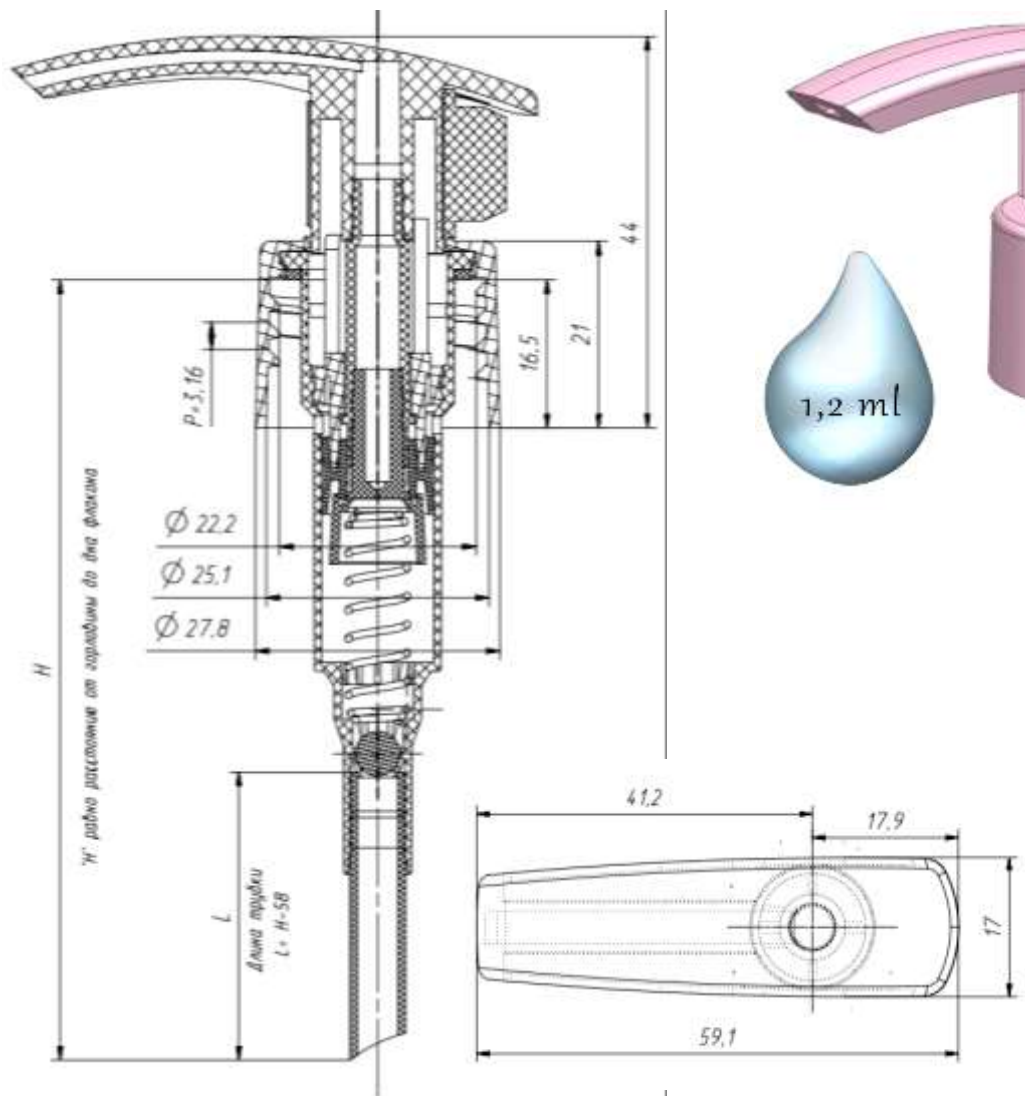

PD 303-A1 24/410 (исполнение 1 – без фиксатора, исполнение 2 – с фиксатором)

PD 303-C1 24/410

PD 303-D1 24/410

PD 303-H1 24/410

PD 303-K1 24/410 с фиксатором

PD 303-M1 24/410

PD 303-P1 24/410 с фиксатором

PD 303-Q1 24/410 с фиксатором

PD 303-W1 24/410

Помповые дозаторы. Тип сопряжения с флаконом 24/410. Юбка L1.

PD 303-W1/L1 24/410

Помповые дозаторы. Тип сопряжения с флаконом 28/410. Юбка гладкая.

PD 303-A1 28/410 (исполнение 1 – без фиксатора, исполнение 2 – с фиксатором)

PD 303-Q1 28/410 с фиксатором

PD 303-W1 28/410

PD 303-Y1 28/410

Помповые дозаторы. Тип сопряжения с флаконом 28/410. Юбка ребристая.

PD 303-A1 28/410_ребристая (исполнение 1 – без фиксатора, исполнение 2 – с фиксатором)

PD 303-W1 28/410_ребристая

Помповые дозаторы. Тип сопряжения с флаконом 28/400. Юбка гладкая.

PD 303-A1 28/400

PD 303-B1 28/400

PD 303-C1 28/400

PD 303-D1 28/400

PD 303-H1 28/400

PD 303-M1 28/400