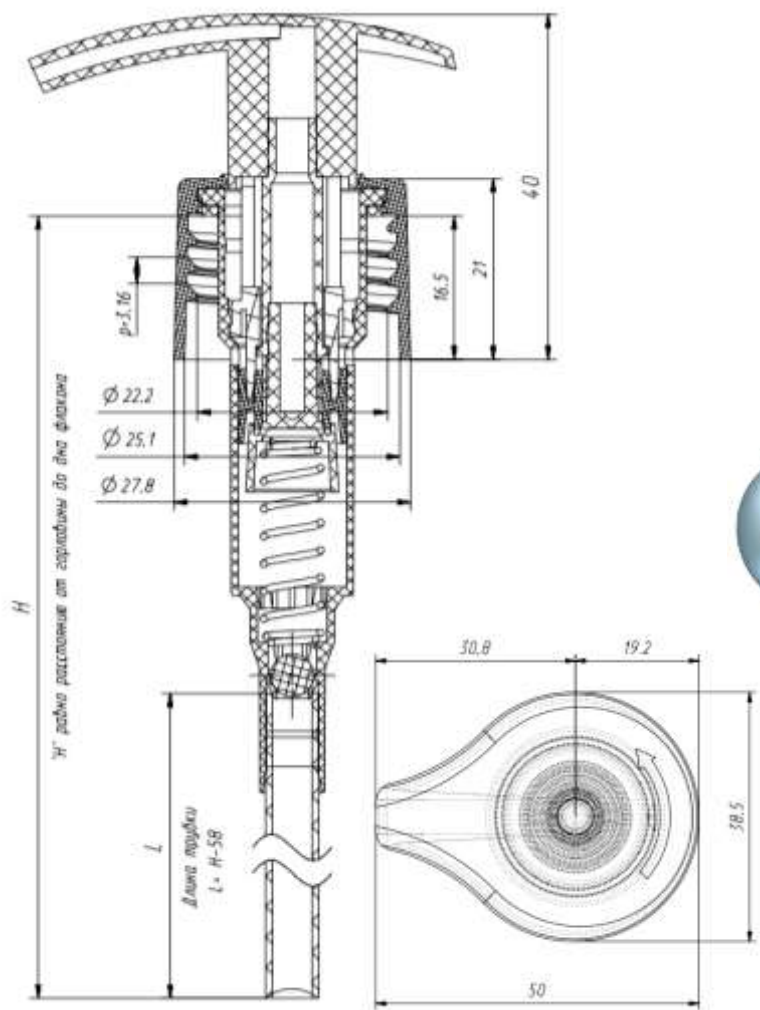

Номенклатура литьевых изделий. Помповые дозаторы, пенообразователи, распылители.

Помповые дозаторы. Тип сопряжения с флаконом 20/410. Юбка ребристая.

PD 304-02 20/410

Помповые дозаторы. Тип сопряжения с флаконом 24/410. Юбка гладкая.

PD 303-A1 24/410 (исполнение 1 – без фиксатора, исполнение 2 – с фиксатором)

PD 303-C1 24/410

PD 303-D1 24/410

PD 303-H1 24/410

PD 303-K1 24/410 с фиксатором

PD 303-M1 24/410

PD 303-P1 24/410 с фиксатором

PD 303-Q1 24/410 с фиксатором

PD 303-W1 24/410

Помповые дозаторы. Тип сопряжения с флаконом 24/410. Юбка L1.

PD 303-W1/L1 24/410

Помповые дозаторы. Тип сопряжения с флаконом 28/410. Юбка гладкая.

PD 303-A1 28/410 (исполнение 1 – без фиксатора, исполнение 2 – с фиксатором)

PD 303-Q1 28/410 с фиксатором

PD 303-W1 28/410

PD 303-Y1 28/410

Помповые дозаторы. Тип сопряжения с флаконом 28/410. Юбка ребристая.

PD 303-A1 28/410_ребристая (исполнение 1 – без фиксатора, исполнение 2 – с фиксатором)