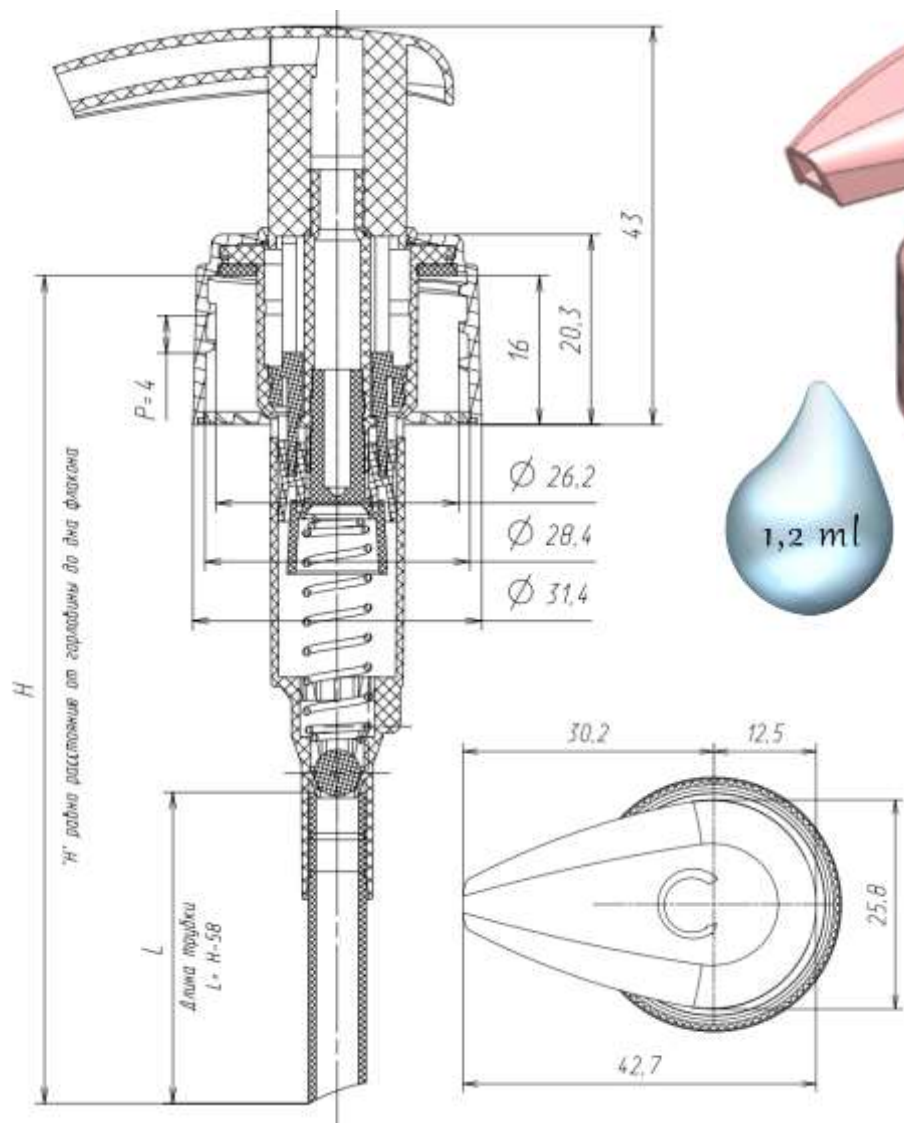

PD 303-Q1 28/410 с фиксатором

PD 303-W1 28/410

PD 303-Y1 28/410

Помповые дозаторы. Тип сопряжения с флаконом 28/410. Юбка ребристая.

PD 303-A1 28/410_ребристая (исполнение 1 – без фиксатора, исполнение 2 – с фиксатором)

PD 303-B1 28/410_ребристая

PD 303-C1 28/410_ребристая

PD 303-D1 28/410_ребристая

PD 303-H1 28/410_ребристая

PD 303-K1 28/410_ребристая с фиксатором

PD 303-M1 28/410_ребристая

PD 303-N1 28/410_ребристая

PD 303-Q1 28/410 с фиксатором_ребристая с фиксатором

PD 303-W1 28/410_ребристая

Помповые дозаторы. Тип сопряжения с флаконом 28/400. Юбка гладкая.

PD 303-A1 28/400

PD 303-B1 28/400

PD 303-C1 28/400

PD 303-D1 28/400

PD 303-H1 28/400

PD 303-M1 28/400