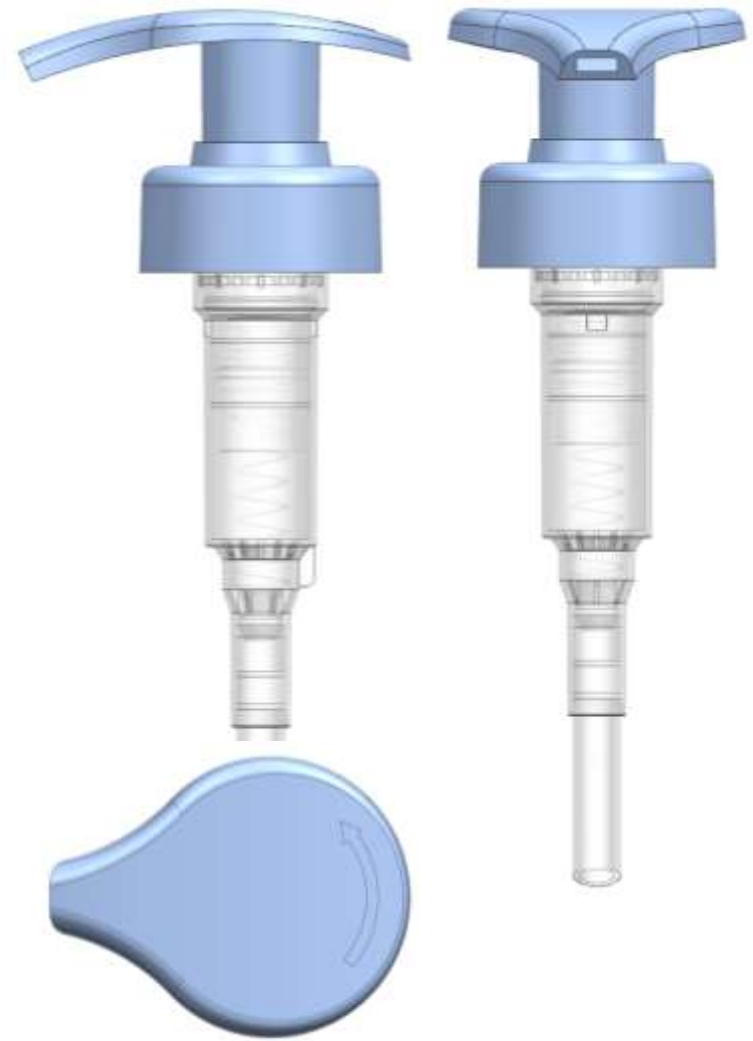

PD 303-Q1 28/410 с фиксатором

PD 303-W1 28/410

PD 303-Y1 28/410

Помповые дозаторы. Тип сопряжения с флаконом 28/410. Юбка ребристая.

PD 303-A1 28/410_ребристая (исполнение 1 – без фиксатора, исполнение 2 – с фиксатором)

PD 303-B1 28/410_ребристая

PD 303-C1 28/410_ребристая

PD 303-D1 28/410_ребристая

PD 303-H1 28/410_ребристая

PD 303-K1 28/410_ребристая с фиксатором

PD 303-M1 28/410_ребристая

PD 303-N1 28/410_ребристая

PD 303-Q1 28/410 с фиксатором_ребристая с фиксатором

PD 303-W1 28/410_ребристая

Помповые дозаторы. Тип сопряжения с флаконом 28/400. Юбка гладкая.

PD 303-A1 28/400

PD 303-B1 28/400

PD 303-C1 28/400

PD 303-D1 28/400

PD 303-H1 28/400

PD 303-M1 28/400

PD 303-W1 28/400

Помповые дозаторы. Тип сопряжения с флаконом 28/400. Юбка гладкая G.

PD 303-G1 28/400

Помповые дозаторы. Тип сопряжения с флаконом 28/400. Юбка гладкая D40.

PD 303-K1 28/400_D40

PD 303-P1 28/400_D40