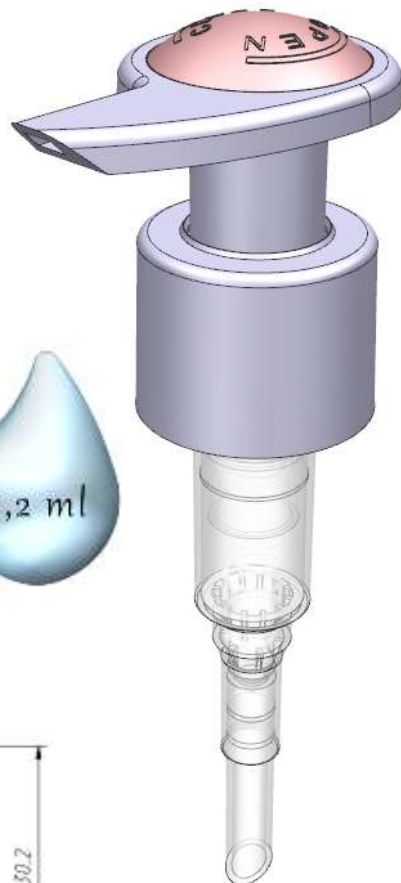

Номенклатура литьевых изделий. Помповые дозаторы, пенообразователи, распылители.

Помповые дозаторы. Тип сопряжения с флаконом 20/410. Юбка ребристая.

PD 304-02 20/410

Помповые дозаторы. Тип сопряжения с флаконом 24/410. Юбка гладкая.

PD 303-A1 24/410 (исполнение 1 – без фиксатора, исполнение 2 – с фиксатором)

PD 303-C1 24/410

PD 303-D1 24/410

PD 303-H1 24/410

PD 303-K1 24/410 с фиксатором

PD 303-M1 24/410

PD 303-P1 24/410 с фиксатором

PD 303-Q1 24/410 с фиксатором

PD 303-W1 24/410

Помповые дозаторы. Тип сопряжения с флаконом 24/410. Юбка L1.

PD 303-W1/L1 24/410

Помповые дозаторы. Тип сопряжения с флаконом 28/410. Юбка гладкая.

PD 303-A1 28/410 (исполнение 1 – без фиксатора, исполнение 2 – с фиксатором)

PD 303-Q1 28/410 с фиксатором

PD 303-W1 28/410

PD 303-Y1 28/410

Помповые дозаторы. Тип сопряжения с флаконом 28/410. Юбка ребристая.

PD 303-A1 28/410_ребристая (исполнение 1 – без фиксатора, исполнение 2 – с фиксатором)