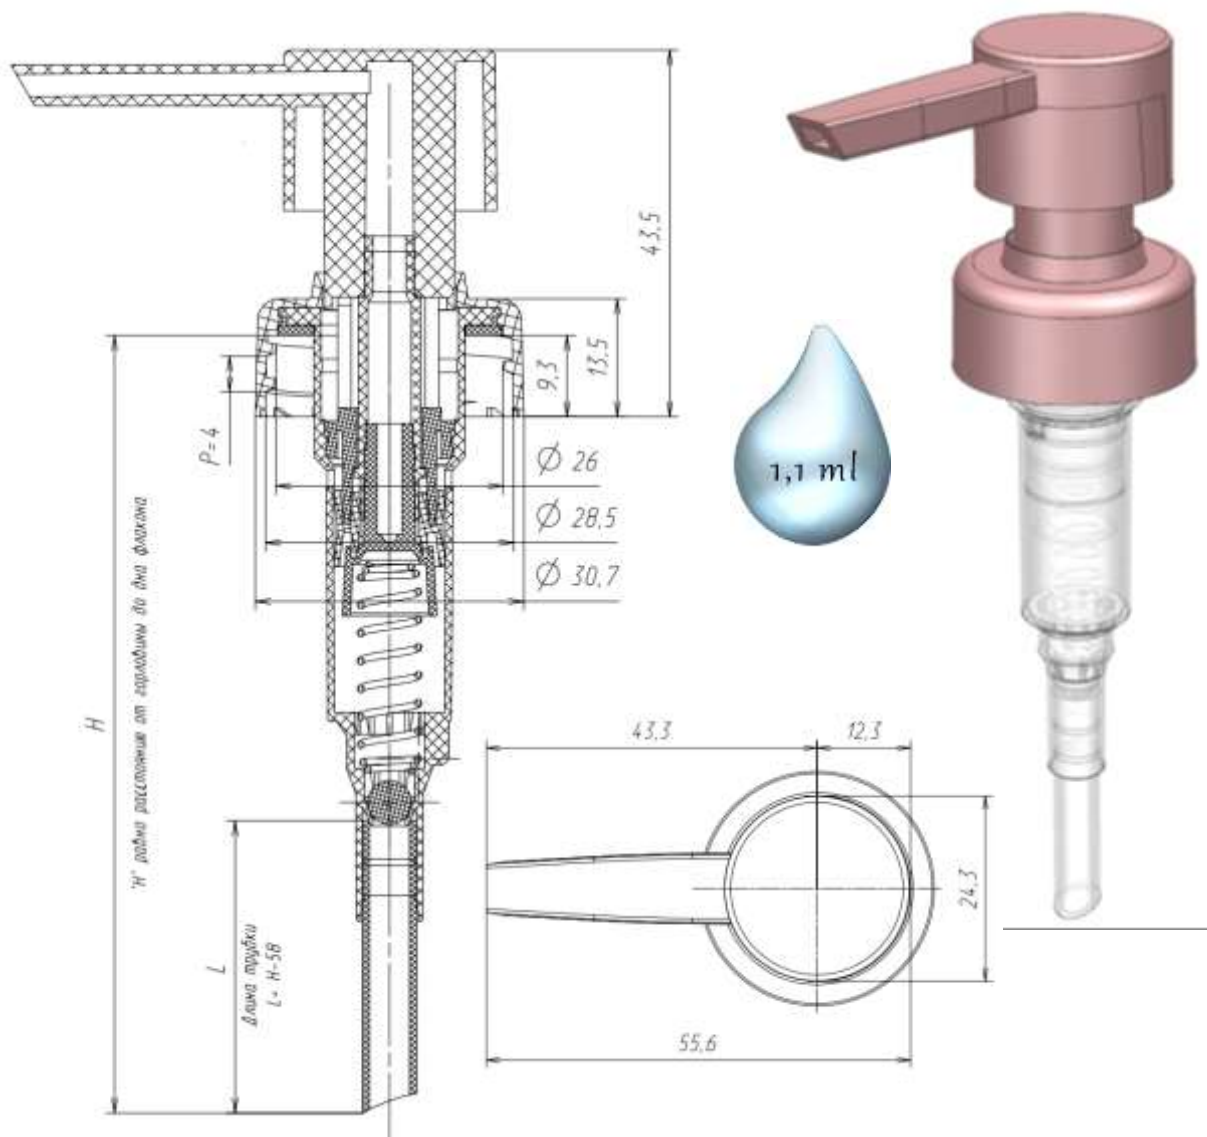

PD 303-Q1 28/410 с фиксатором

PD 303-W1 28/410

PD 303-Y1 28/410

Помповые дозаторы. Тип сопряжения с флаконом 28/410. Юбка ребристая.

PD 303-A1 28/410_ребристая (исполнение 1 – без фиксатора, исполнение 2 – с фиксатором)

PD 303-W1 28/410_ребристая

Помповые дозаторы. Тип сопряжения с флаконом 28/400. Юбка гладкая.

PD 303-A1 28/400

PD 303-B1 28/400

PD 303-C1 28/400

PD 303-D1 28/400

PD 303-H1 28/400

PD 303-M1 28/400

PD 303-W1 28/400

Помповые дозаторы. Тип сопряжения с флаконом 28/400. Юбка гладкая G.

PD 303-G1 28/400

Помповые дозаторы. Тип сопряжения с флаконом 28/400. Юбка гладкая D40.

PD 303-K1 28/400_D40

PD 303-P1 28/400_D40

PD 303-Q1 28/400_D40

Помповые дозаторы. Тип сопряжения с флаконом 28/400. Дозатор с чашей.

PD 303-DN 28/400_D40

Помповые дозаторы винтовые. Тип сопряжения с флаконом 28/410. Юбка ребристая.

PD 403-T2_DIN 28/410 ребристый