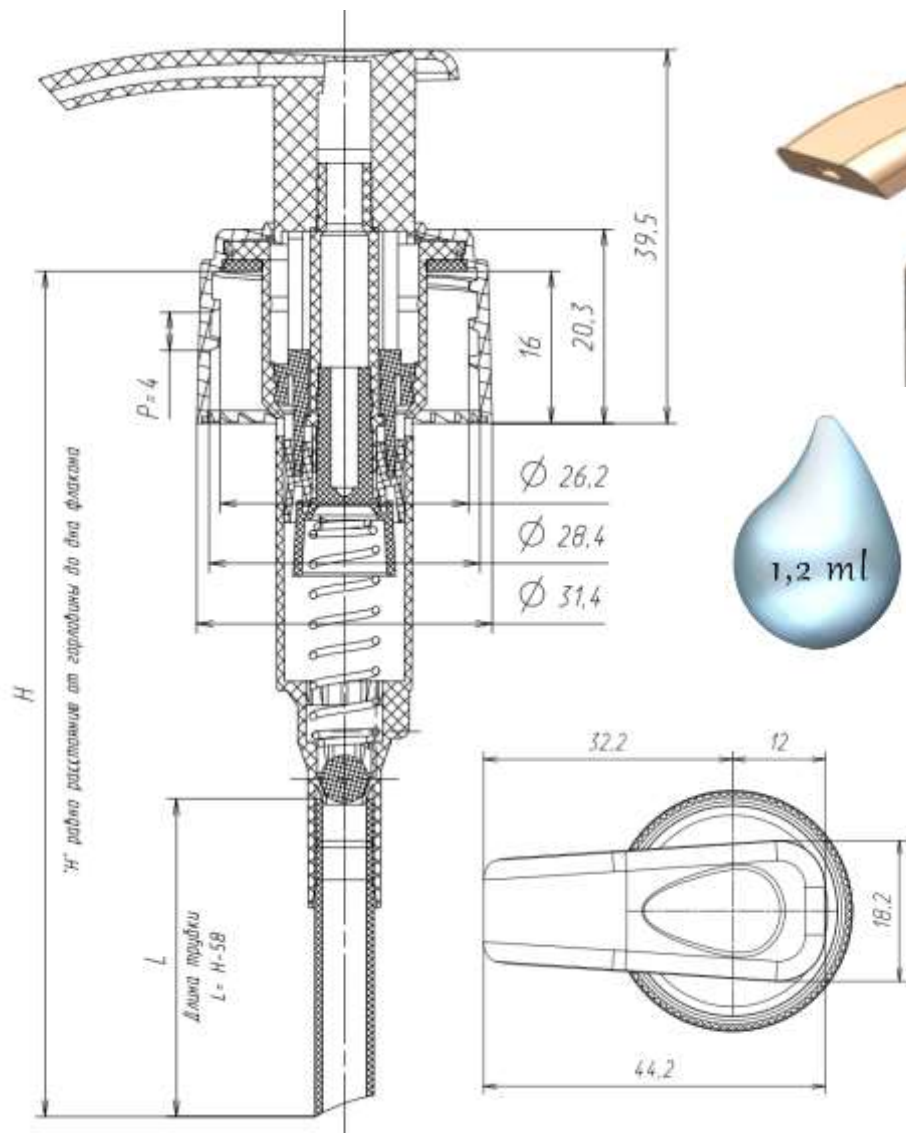

PD 303-Q1 28/410 с фиксатором

PD 303-W1 28/410

PD 303-Y1 28/410

Помповые дозаторы. Тип сопряжения с флаконом 28/410. Юбка ребристая.

PD 303-A1 28/410_ребристая (исполнение 1 – без фиксатора, исполнение 2 – с фиксатором)

PD 303-B1 28/410_ребристая

PD 303-C1 28/410_ребристая

PD 303-D1 28/410_ребристая

PD 303-H1 28/410_ребристая

PD 303-K1 28/410_ребристая с фиксатором

PD 303-M1 28/410_ребристая

PD 303-N1 28/410_ребристая

PD 303-Q1 28/410 с фиксатором_ребристая с фиксатором

PD 303-W1 28/410_ребристая

Помповые дозаторы. Тип сопряжения с флаконом 28/400. Юбка гладкая.

PD 303-A1 28/400

PD 303-B1 28/400

PD 303-C1 28/400

PD 303-D1 28/400

PD 303-H1 28/400

PD 303-M1 28/400