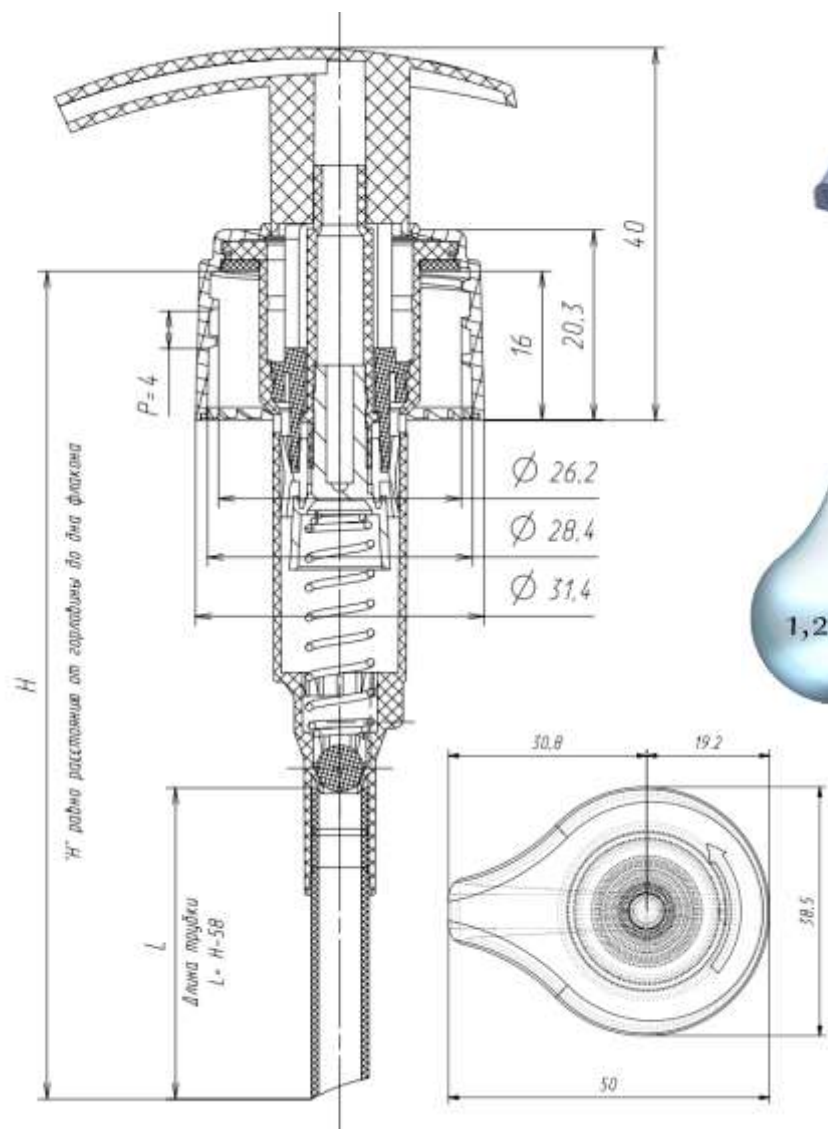

PD 303-Q1 28/410 с фиксатором

PD 303-W1 28/410

PD 303-Y1 28/410

Помповые дозаторы. Тип сопряжения с флаконом 28/410. Юбка ребристая.

PD 303-A1 28/410_ребристая (исполнение 1 – без фиксатора, исполнение 2 – с фиксатором)

PD 303-W1 28/410_ребристая

Помповые дозаторы. Тип сопряжения с флаконом 28/400. Юбка гладкая.

PD 303-A1 28/400

PD 303-B1 28/400

PD 303-C1 28/400

PD 303-D1 28/400

PD 303-H1 28/400

PD 303-M1 28/400