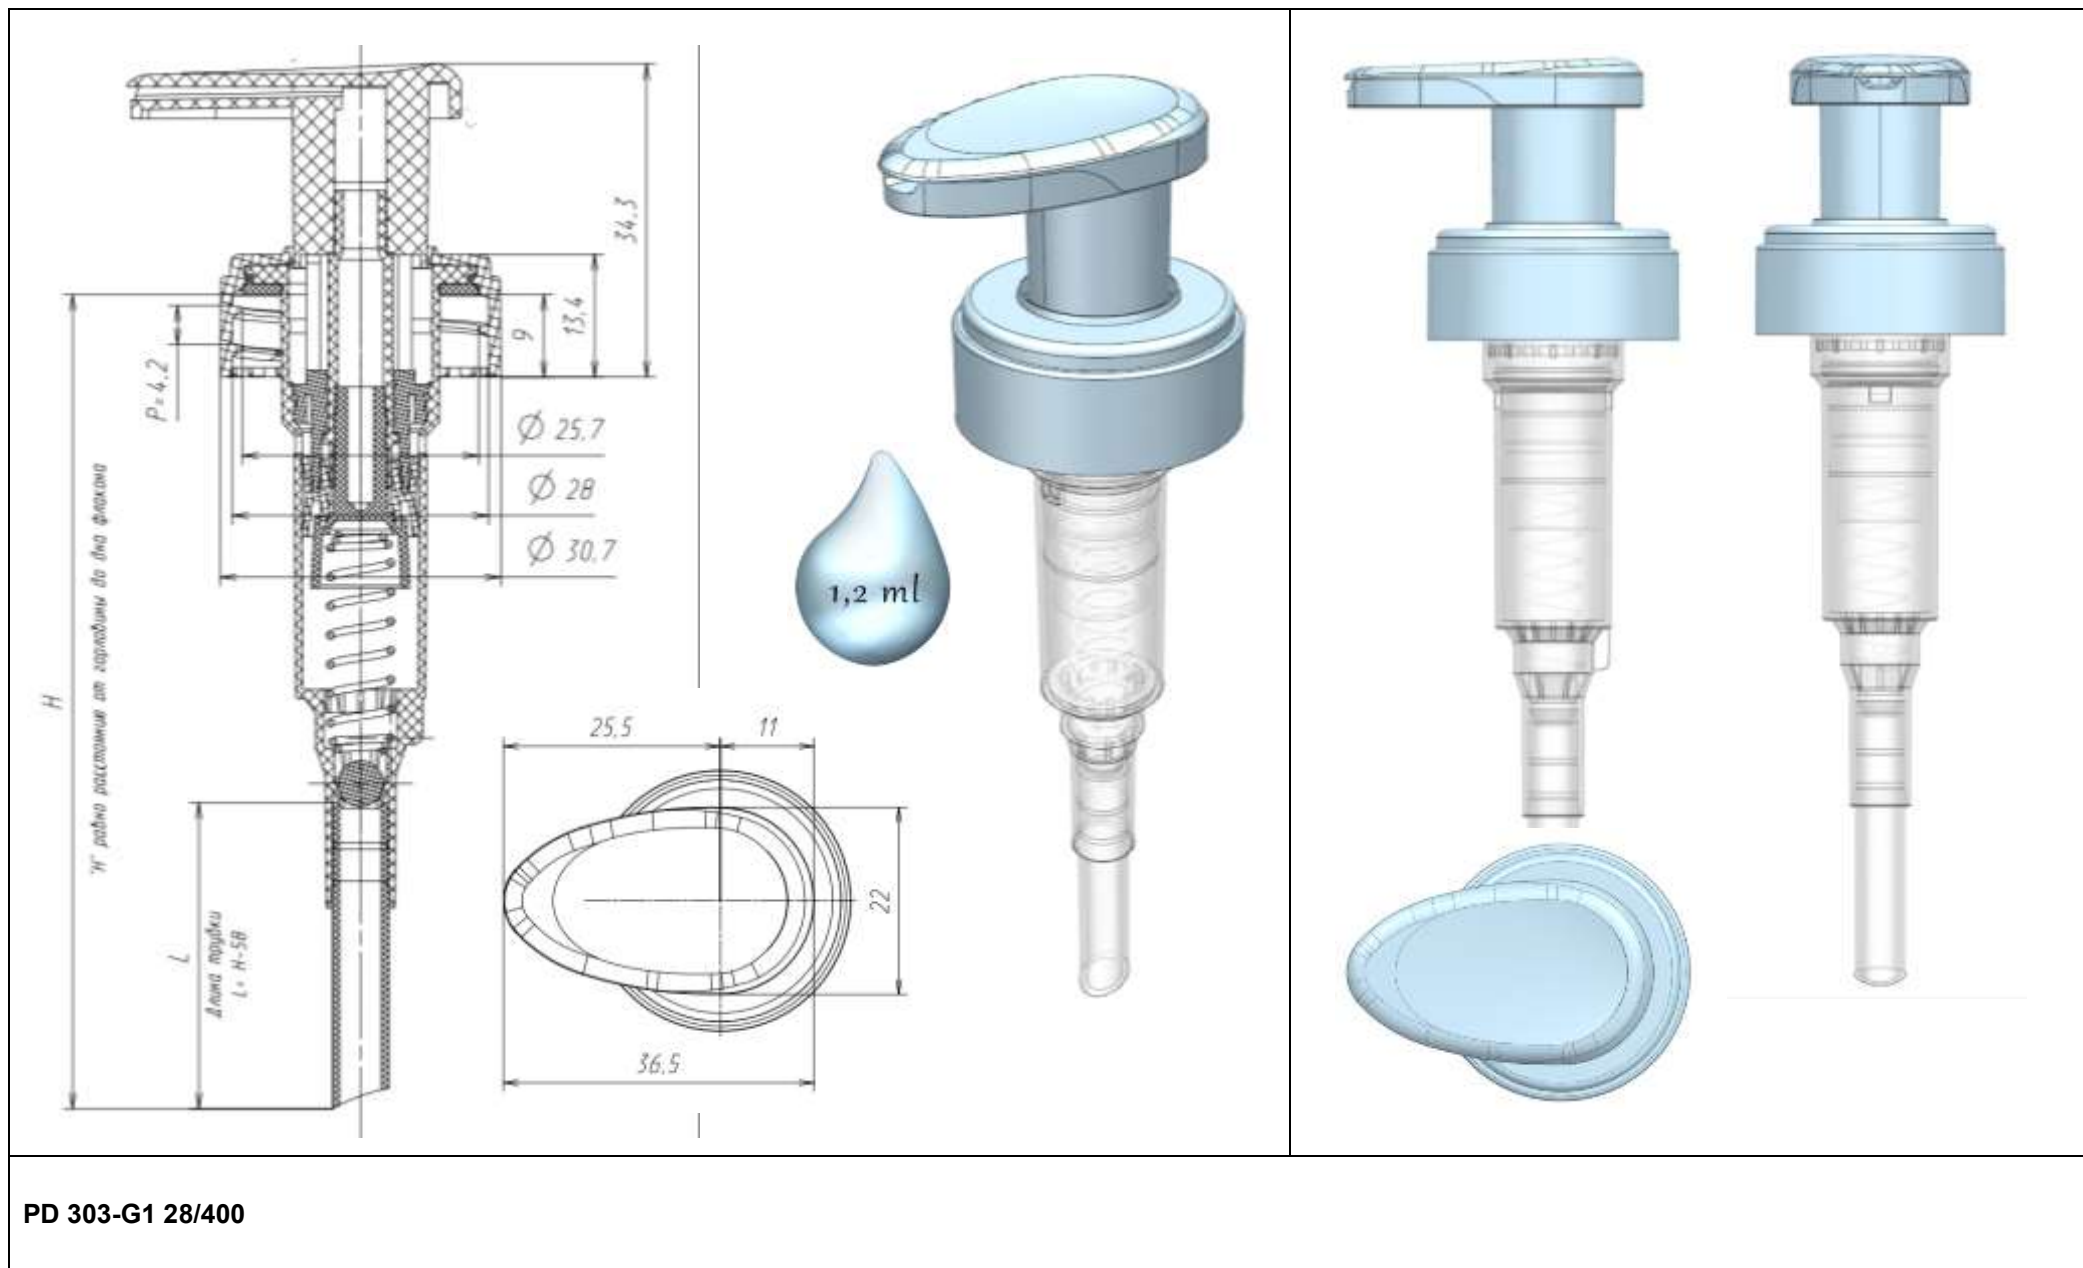

PD 303-Q1 28/410 с фиксатором

PD 303-W1 28/410

PD 303-Y1 28/410

Помповые дозаторы. Тип сопряжения с флаконом 28/410. Юбка ребристая.

PD 303-A1 28/410_ребристая (исполнение 1 – без фиксатора, исполнение 2 – с фиксатором)

PD 303-W1 28/410_ребристая

Помповые дозаторы. Тип сопряжения с флаконом 28/400. Юбка гладкая.

PD 303-A1 28/400

PD 303-B1 28/400

PD 303-C1 28/400

PD 303-D1 28/400

PD 303-H1 28/400

PD 303-M1 28/400

PD 303-W1 28/400

Помповые дозаторы. Тип сопряжения с флаконом 28/400. Юбка гладкая G.

PD 303-G1 28/400

Помповые дозаторы. Тип сопряжения с флаконом 28/400. Юбка гладкая D40.

PD 303-K1 28/400_D40

PD 303-P1 28/400_D40

PD 303-Q1 28/400_D40

Помповые дозаторы. Тип сопряжения с флаконом 28/400. Дозатор с чашей.

PD 303-DN 28/400_D40

Помповые дозаторы винтовые. Тип сопряжения с флаконом 28/410. Юбка ребристая.

PD 403-T2_DIN 28/410 ребристый