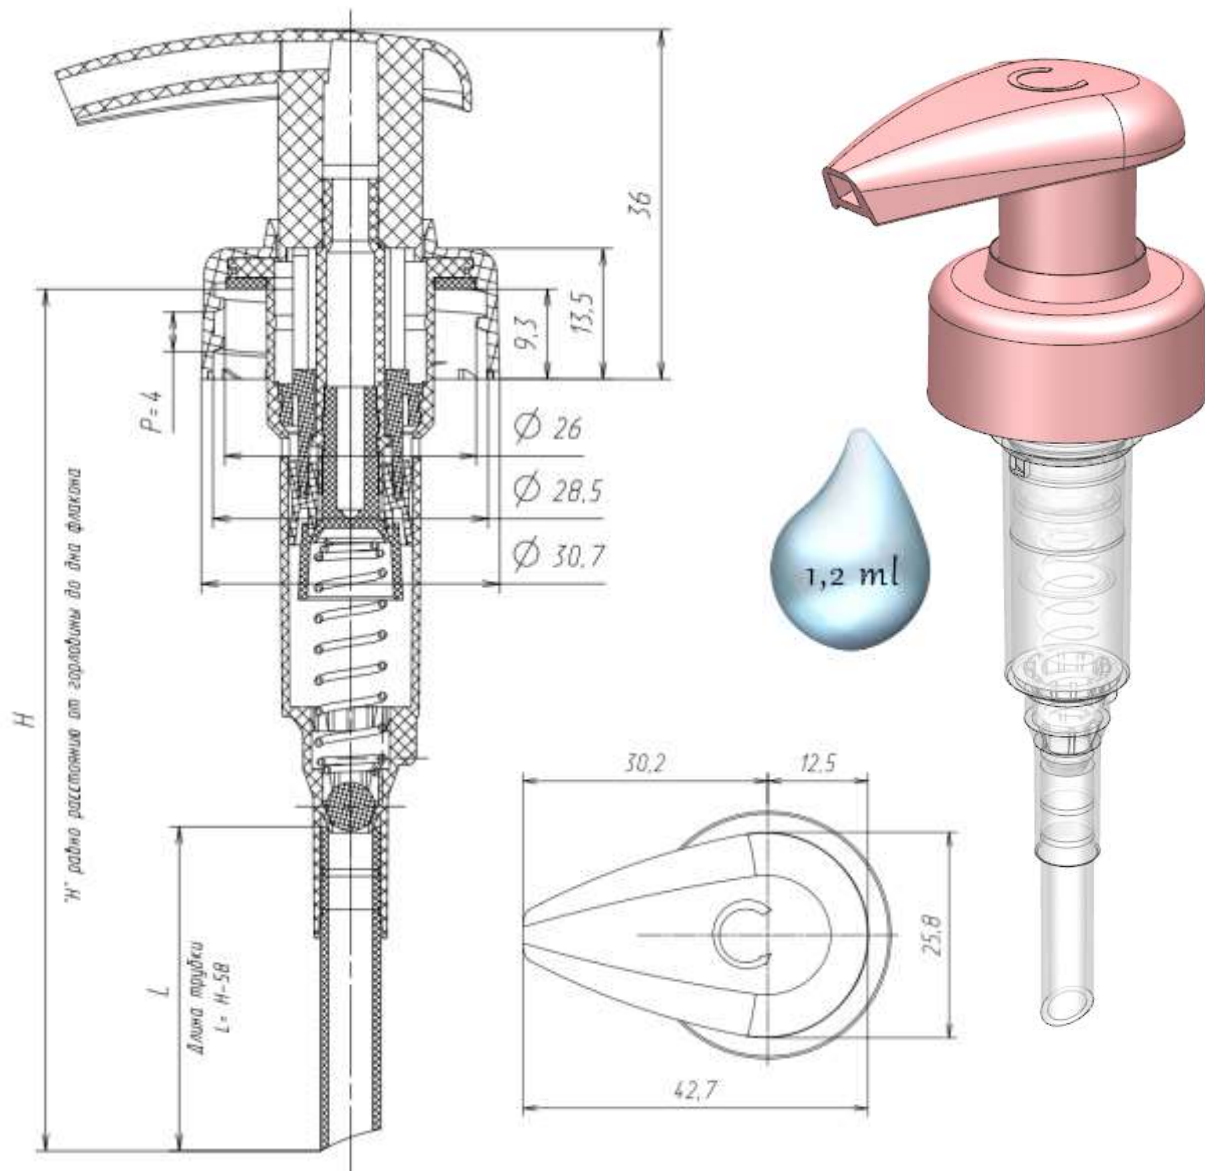

PD 303-Q1 28/410 с фиксатором

PD 303-W1 28/410

PD 303-Y1 28/410

Помповые дозаторы. Тип сопряжения с флаконом 28/410. Юбка ребристая.

PD 303-A1 28/410_ребристая (исполнение 1 – без фиксатора, исполнение 2 – с фиксатором)

PD 303-W1 28/410_ребристая

Помповые дозаторы. Тип сопряжения с флаконом 28/400. Юбка гладкая.

PD 303-A1 28/400

PD 303-B1 28/400

PD 303-C1 28/400

PD 303-D1 28/400

PD 303-H1 28/400

PD 303-M1 28/400

PD 303-W1 28/400

Помповые дозаторы. Тип сопряжения с флаконом 28/400. Юбка гладкая G.

PD 303-G1 28/400

Помповые дозаторы. Тип сопряжения с флаконом 28/400. Юбка гладкая D40.

PD 303-K1 28/400_D40

PD 303-P1 28/400_D40

PD 303-Q1 28/400_D40

Помповые дозаторы. Тип сопряжения с флаконом 28/400. Дозатор с чашей.

PD 303-DN 28/400_D40

Помповые дозаторы винтовые. Тип сопряжения с флаконом 28/410. Юбка ребристая.

PD 403-T2_DIN 28/410 ребристый