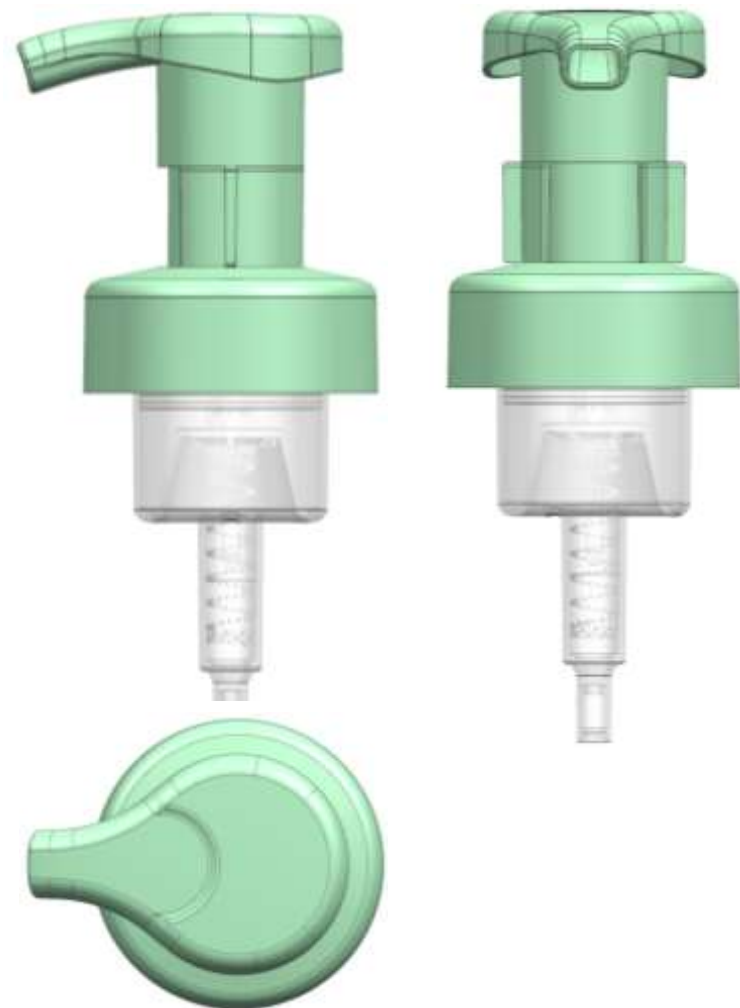

Номенклатура литьевых изделий. Помповые дозаторы, пенообразователи, распылители.

Пенообразователи. Тип сопряжения с флаконом 45/400.

PO 502-A 45/400

PO 502-B 45/400

PO 502-C 45/400

Пенообразователи со стандартной резьбой