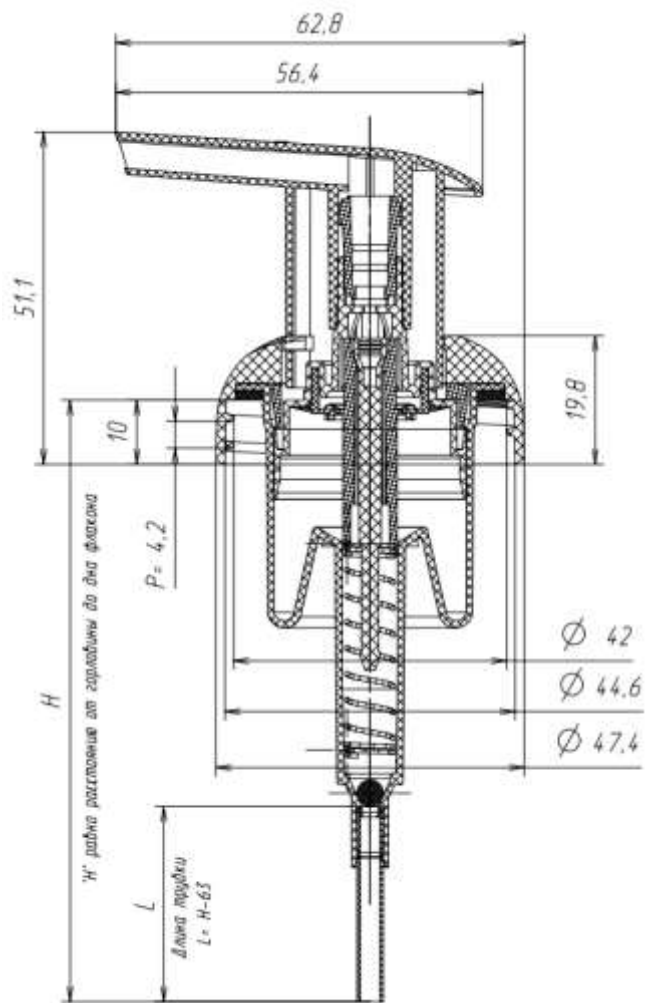

Номенклатура литьевых изделий. Помповые дозаторы, пенообразователи, распылители.

Пенообразователи. Тип сопряжения с флаконом 45/400.

PO 502-A 45/400

PO 502-B 45/400

PO 502-C 45/400

Пенообразователи со стандартной резьбой

PO 503_A2

PO 503_B2

PO 503_C2