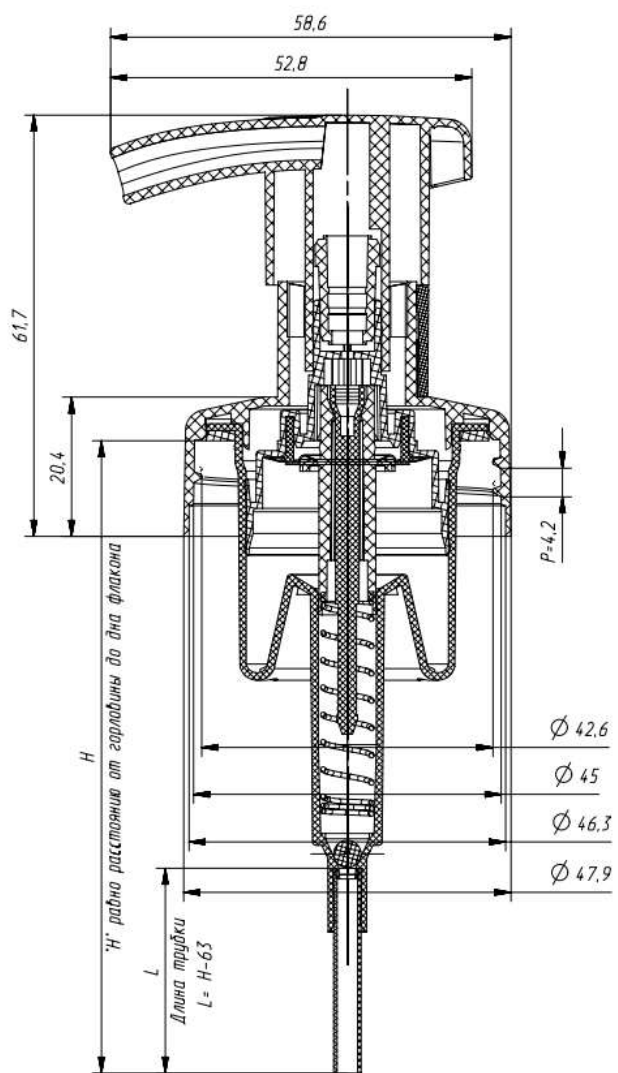

Номенклатура литьевых изделий. Помповые дозаторы, пенообразователи, распылители.

Пенообразователи. Тип сопряжения с флаконом 45/400.

PO 502-A 45/400

PO 502-B 45/400

PO 502-C 45/400

Пенообразователи со стандартной резьбой

PO 503_A2

PO 503_B2

PO 503_C2