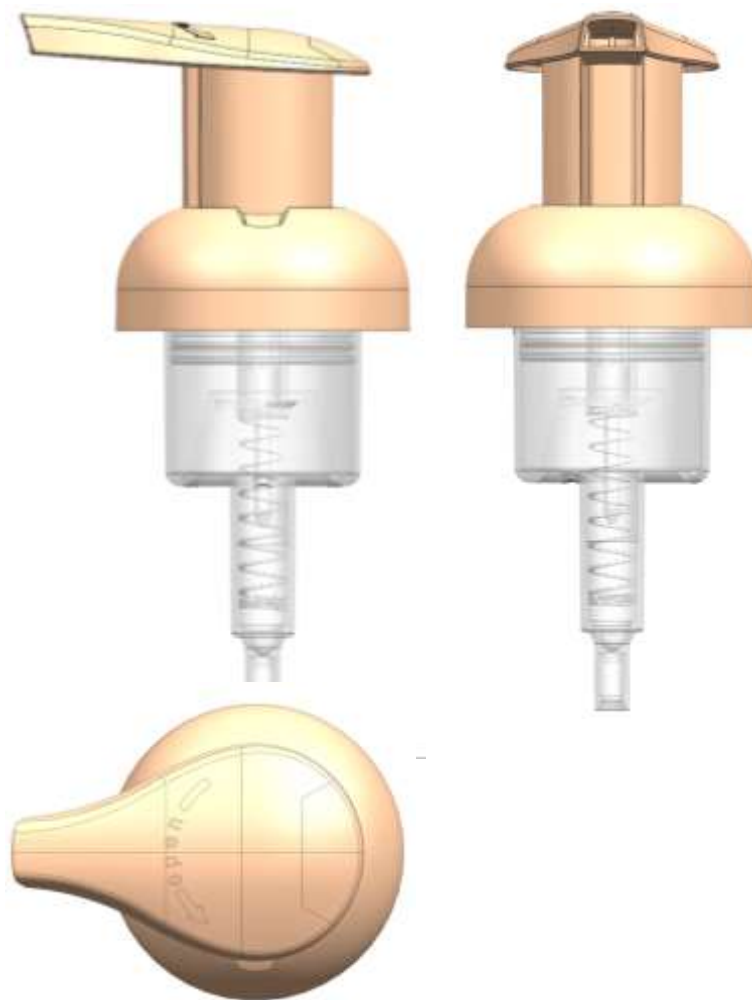

Номенклатура литьевых изделий. Помповые дозаторы, пенообразователи, распылители.

Пенообразователи. Тип сопряжения с флаконом 45/400.

PO 502-A 45/400

PO 502-B 45/400

PO 502-C 45/400

Пенообразователи со стандартной резьбой