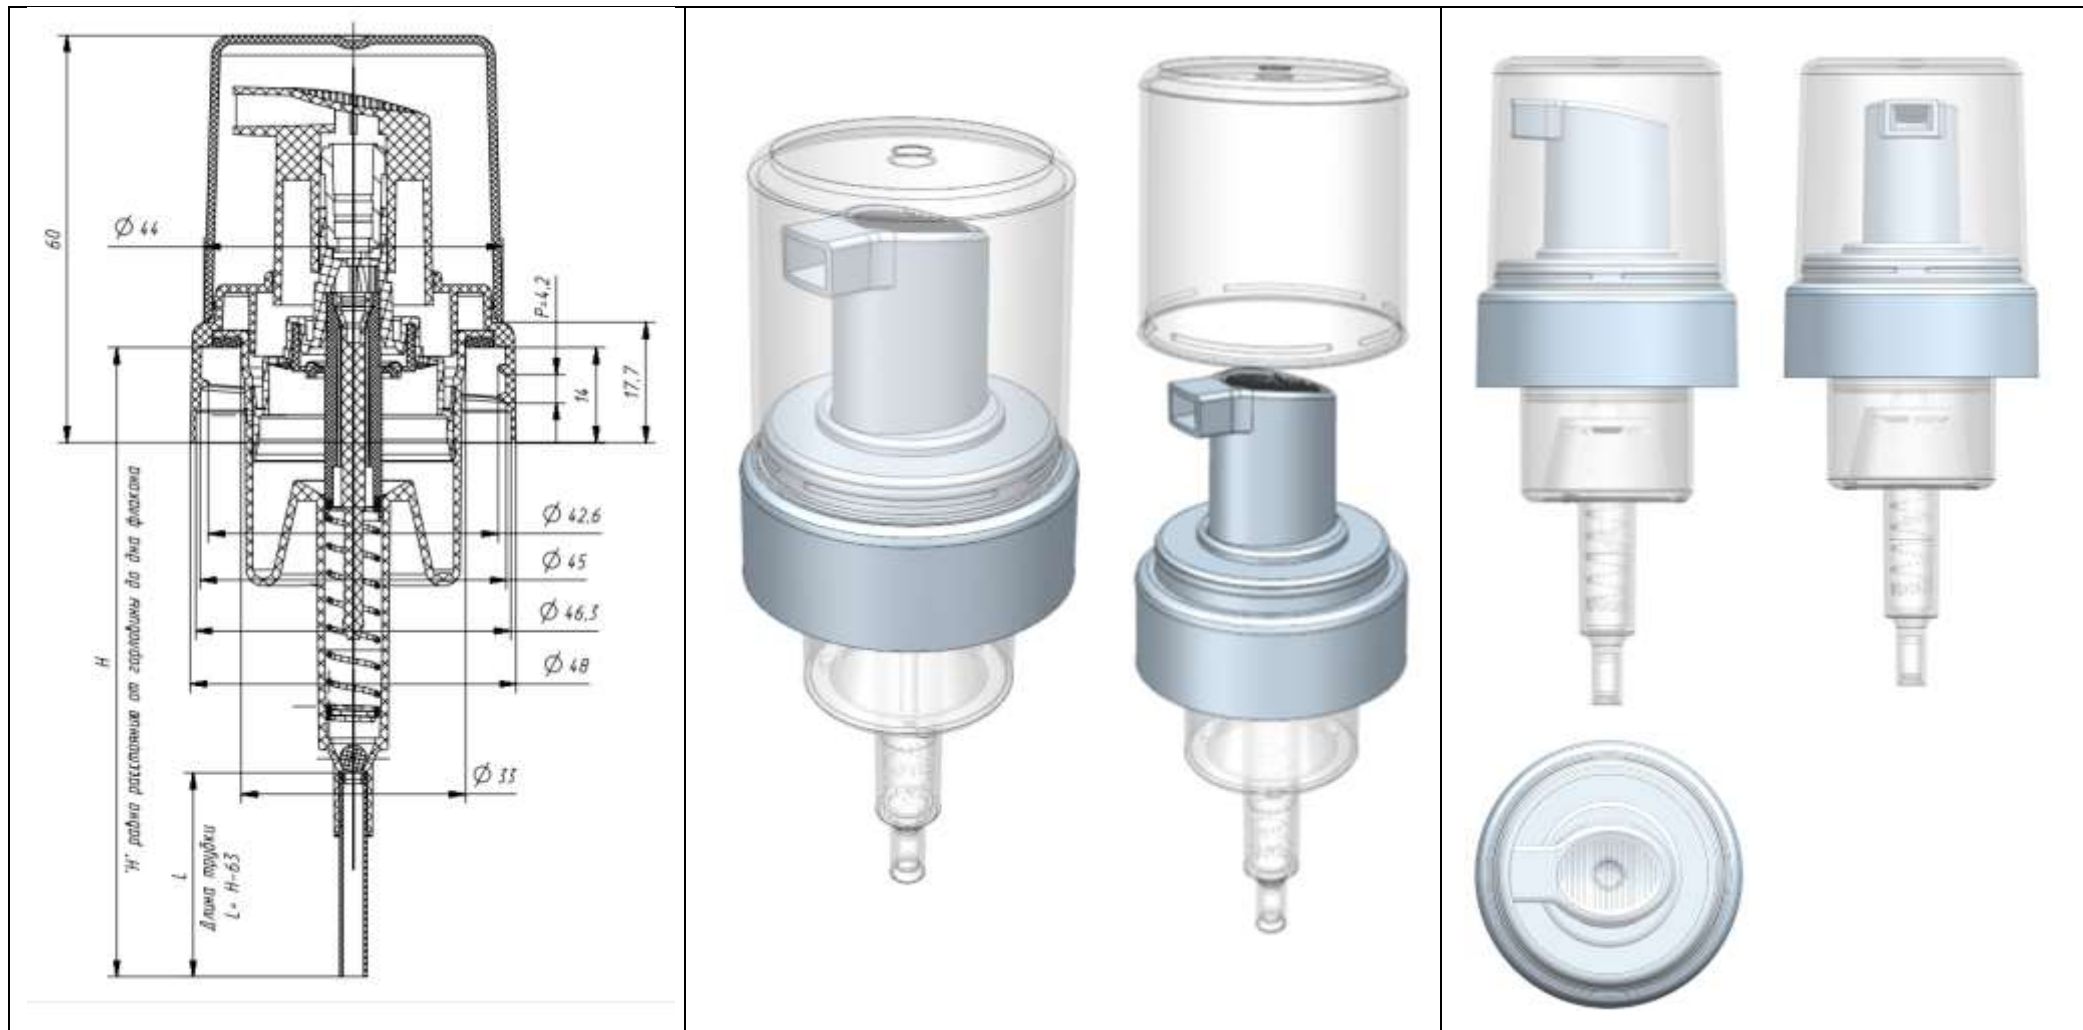

Номенклатура литьевых изделий. Помповые дозаторы, пенообразователи, распылители.

Пенообразователи. Тип сопряжения с флаконом 45/400.

PO 502-A 45/400

PO 502-B 45/400

PO 502-C 45/400

Пенообразователи со стандартной резьбой