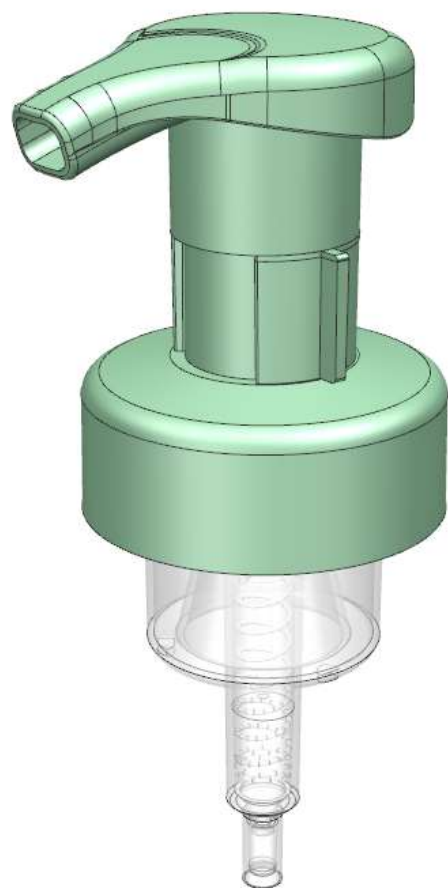

Номенклатура литьевых изделий. Помповые дозаторы, пенообразователи, распылители.

Пенообразователи. Тип сопряжения с флаконом 45/400.

PO 502-A 45/400

PO 502-B 45/400

PO 502-C 45/400

Пенообразователи со стандартной резьбой

PO 503_A2

PO 503_B2

PO 503_C2