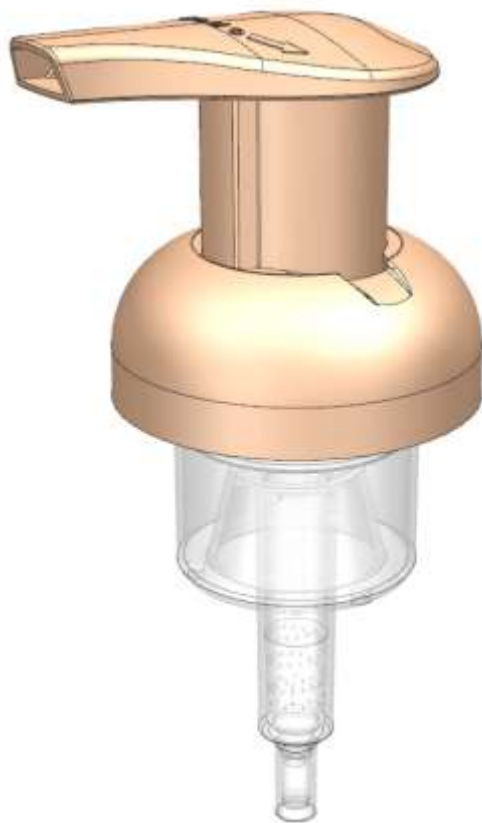

Номенклатура литьевых изделий. Помповые дозаторы, пенообразователи, распылители.

Пенообразователи. Тип сопряжения с флаконом 45/400.

PO 502-A 45/400

PO 502-B 45/400

PO 502-C 45/400

Пенообразователи со стандартной резьбой

PO 503_A2

PO 503_B2

PO 503_C2