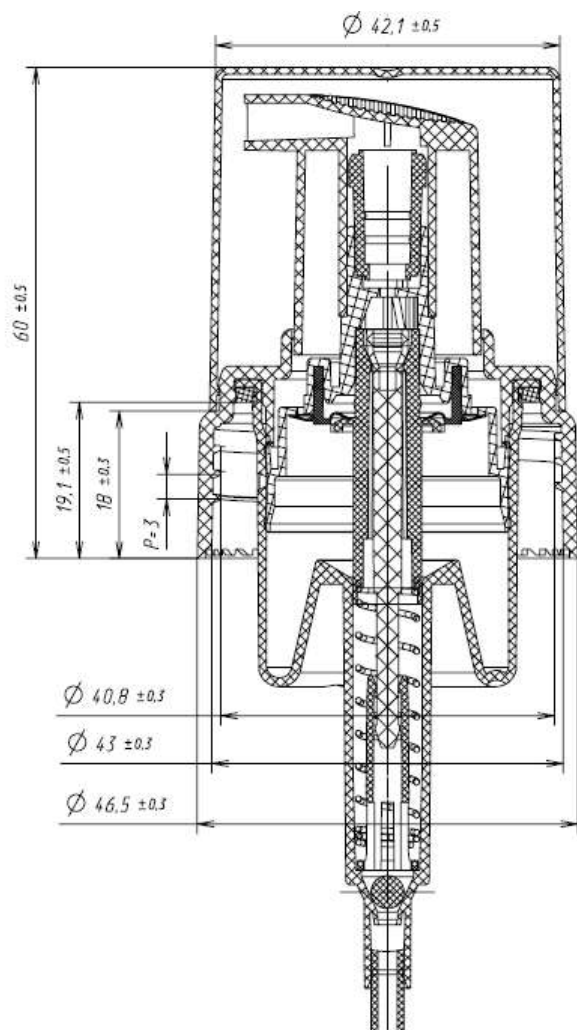

Номенклатура литьевых изделий. Помповые дозаторы, пенообразователи, распылители.

Пенообразователи. Тип сопряжения с флаконом 45/400.

PO 502-A 45/400

PO 502-B 45/400

PO 502-C 45/400

Пенообразователи со стандартной резьбой

PO 503_A2

PO 503_B2

PO 503_C2