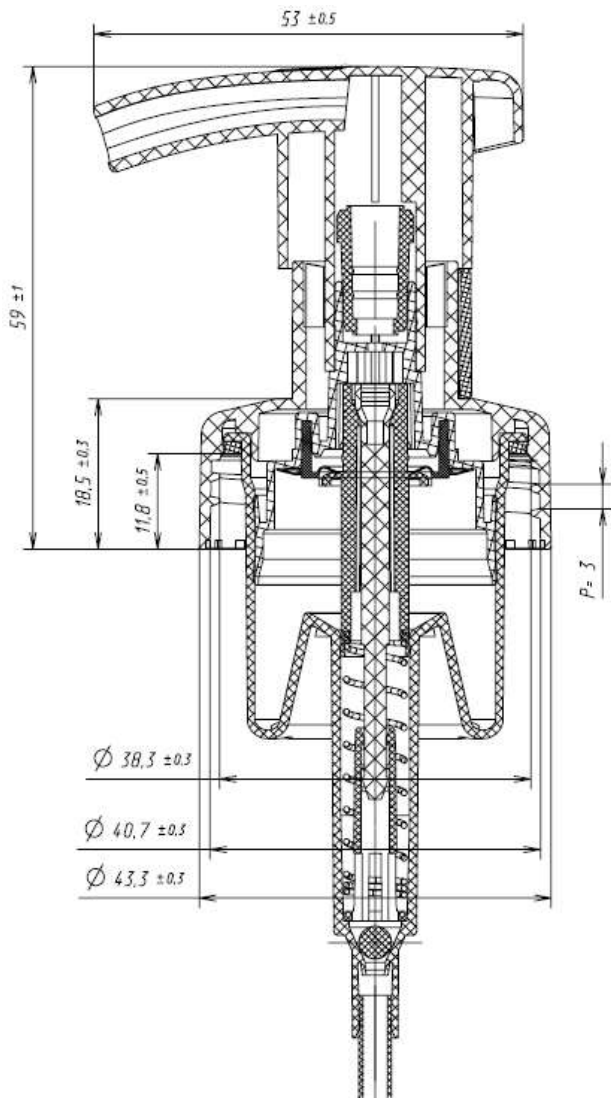

Номенклатура литьевых изделий. Помповые дозаторы, пенообразователи, распылители.

Пенообразователи. Тип сопряжения с флаконом 45/400.

PO 502-A 45/400

PO 502-B 45/400

PO 502-C 45/400

Пенообразователи со стандартной резьбой

PO 503_A2

PO 503_B2

PO 503_C2