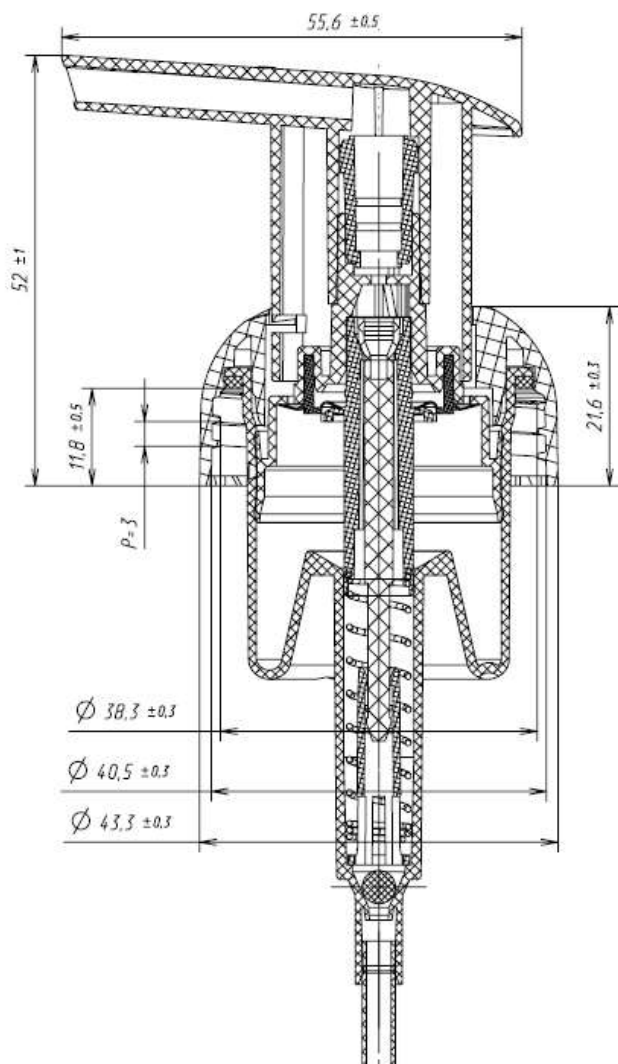

Номенклатура литьевых изделий. Помповые дозаторы, пенообразователи, распылители.

Пенообразователи. Тип сопряжения с флаконом 45/400.

PO 502-A 45/400

PO 502-B 45/400

PO 502-C 45/400

Пенообразователи со стандартной резьбой

PO 503_A2

PO 503_B2

PO 503_C2